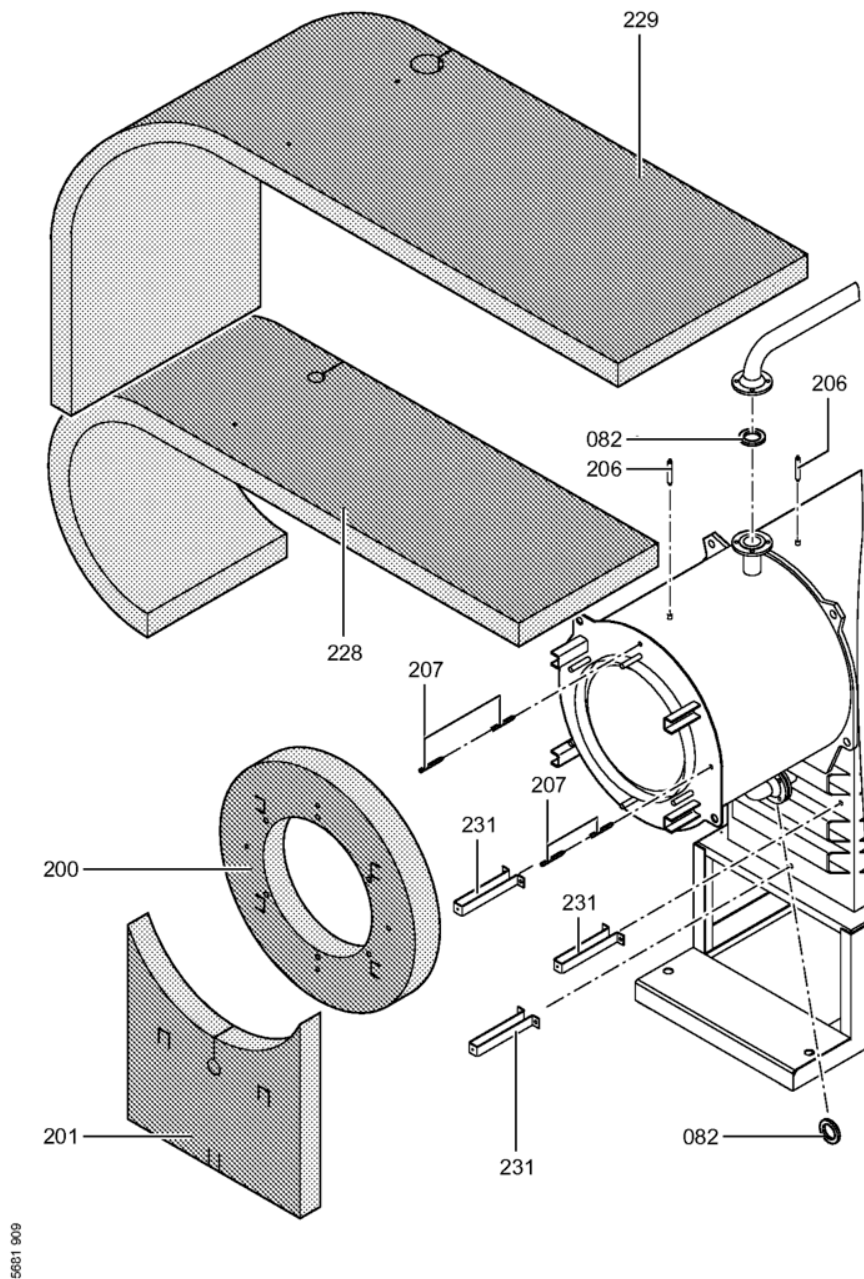

1.2. Graphique 7454031