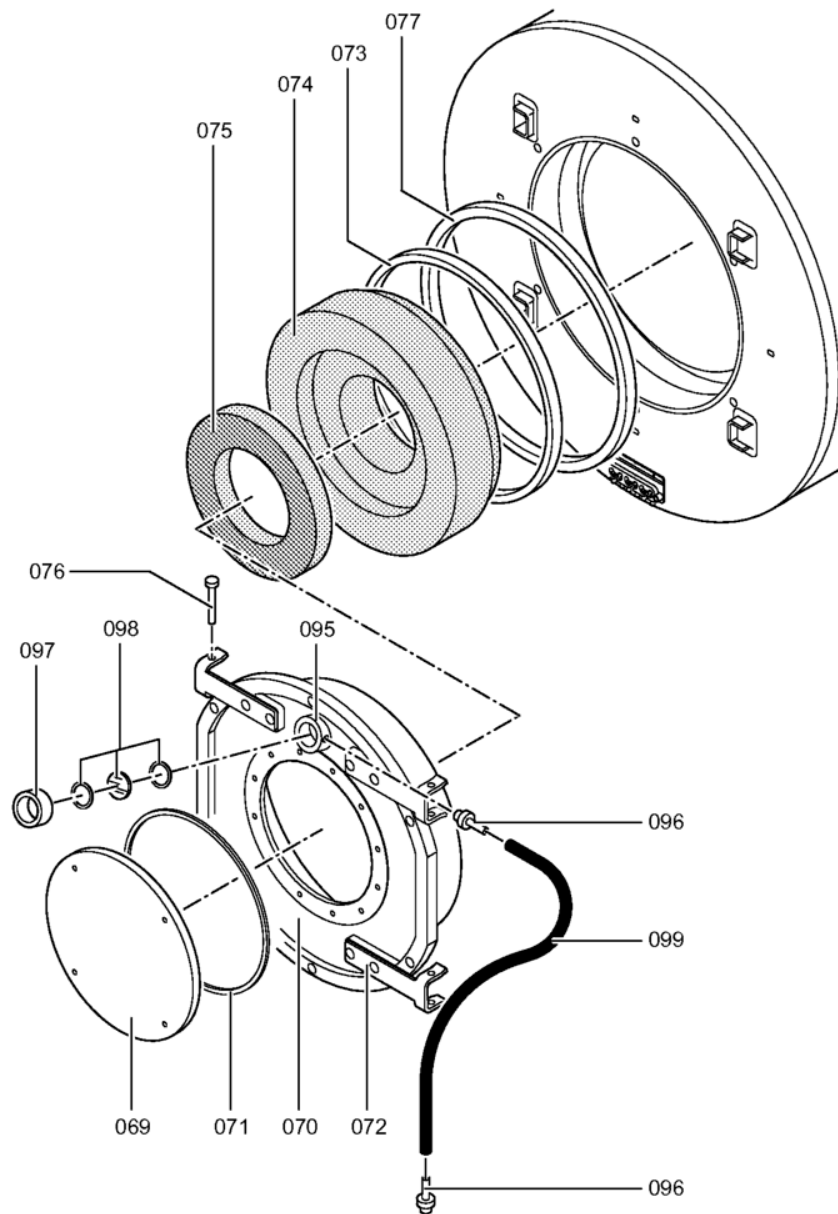

Chaînage 7454031 Chaudière Vitocrossal 300 CT37 460kW

0224	7816697	Console régulation	753	1	151.00 EUR
0225	7819438	Baguette d'angle VR1 / CU3A / VL3C	753	1	9.40 EUR
0226	7827128	Passage de câble inférieur 60x150x268	756	1	59.00 EUR
0227	7827129	Passage de câble supérieur 60x150x904	754	1	59.00 EUR
0228	7837365	Matelas isolant inférieur avant	754	1	121.00 EUR
0229	7827301	Matelas isolant supérieur arrière 460kW	754	1	296.00 EUR
0230	7238792	Cornière fixation arrière VSB/VZB/CT3	756	1	59.00 EUR
0231	7238791	Cornière fixation avant VSB/VZB/CT3	754	1	78.00 EUR
0232	7827179	Tôle arrière droite CT3 370-575kW	756	1	237.00 EUR
0233	7827180	Tôle arrière en bas à gauche CT3 370-575	756	1	237.00 EUR
0234	7837376	Tôle lamelles en haut à gauche CT3 460kW	756	1	231.00 EUR
0235	7837382	Tôle lamelles en haut à droite CT3 460kW	756	1	237.00 EUR
0236	7837371	Tôle de couverture CT3 370-575kW	756	1	35.00 EUR
0237	7827203	Tôle jaquette gauche sup. CT3 460kW	756	1	330.00 EUR
0238	7827202	Tôle jaquette droite sup. CT3 460kW	756	1	330.00 EUR
0239	7816698	Fixation de Câble	753	1	85.00 EUR
0240	7837266	Cache console	754	1	121.00 EUR
0300	7149291	Colis éléments de montage CT3 170-895kW	754	1	105.00 EUR
0301	5719747	Mont.anl. Vitocrossal 300 CT3	925	1	Sur demande
0302	5681909	Serv.anl. Vitocrossal 300 CT3 170-575	925	1	Sur demande
0303	7220457	Pochette de pieds égalisateur Vertomat	756	1	10.10 EUR
0304	7819549	Mastic Dirko HT (Tube 80 g)	753	1	14.00 EUR
0305	7220585	Colis couvercle pour Vertomat	754	1	13.30 EUR
0306	7159687	Pochette matelas de Fiberfrax	753	1	15.90 EUR
0307	7221642	Pack mastic	756	1	217.00 EUR
0308	5781787	ET-Bildl. Vitocrossal 300 CT37	T6605	1	Sur demande

1.2. Graphique 7454031

5601 909

5801 909