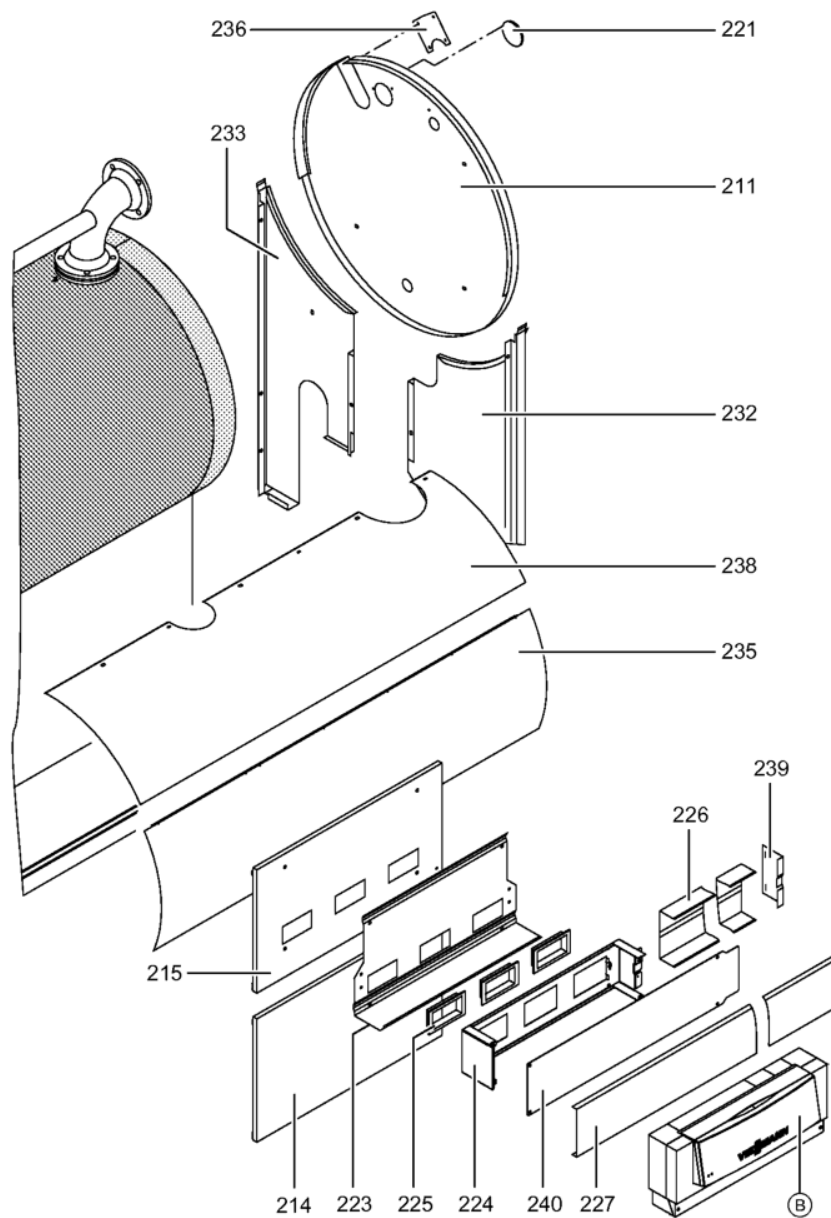

Chaînage 7454031 Chaudière Vitocrossal 300 CT37 460kW

0224	7816697	Console régulation	753	1	151.00 EUR
0225	7819438	Baguette d'angle VR1 / CU3A / VL3C	753	1	9.40 EUR
0226	7827128	Passage de câble inférieur 60x150x268	756	1	59.00 EUR
0227	7827129	Passage de câble supérieur 60x150x904	754	1	59.00 EUR
0228	7837365	Matelas isolant inférieur avant	754	1	121.00 EUR
0229	7827301	Matelas isolant supérieur arrière 460kW	754	1	296.00 EUR
0230	7238792	Cornière fixation arrière VSB/VZB/CT3	756	1	59.00 EUR
0231	7238791	Cornière fixation avant VSB/VZB/CT3	754	1	78.00 EUR
0232	7827179	Tôle arrière droite CT3 370-575kW	756	1	237.00 EUR
0233	7827180	Tôle arrière en bas à gauche CT3 370-575	756	1	237.00 EUR
0234	7837376	Tôle lamelles en haut à gauche CT3 460kW	756	1	231.00 EUR
0235	7837382	Tôle lamelles en haut à droite CT3 460kW	756	1	237.00 EUR
0236	7837371	Tôle de couverture CT3 370-575kW	756	1	35.00 EUR
0237	7827203	Tôle jaquette gauche sup. CT3 460kW	756	1	330.00 EUR
0238	7827202	Tôle jaquette droite sup. CT3 460kW	756	1	330.00 EUR
0239	7816698	Fixation de Câble	753	1	85.00 EUR
0240	7837266	Cache console	754	1	121.00 EUR
0300	7149291	Colis éléments de montage CT3 170-895kW	754	1	105.00 EUR
0301	5719747	Mont.anl. Vitocrossal 300 CT3	925	1	Sur demande
0302	5681909	Serv.anl. Vitocrossal 300 CT3 170-575	925	1	Sur demande
0303	7220457	Pochette de pieds égalisateur Vertomat	756	1	10.10 EUR
0304	7819549	Mastic Dirko HT (Tube 80 g)	753	1	14.00 EUR
0305	7220585	Colis couvercle pour Vertomat	754	1	13.30 EUR
0306	7159687	Pochette matelas de Fiberfrax	753	1	15.90 EUR
0307	7221642	Pack mastic	756	1	217.00 EUR
0308	5781787	ET-Bildl. Vitocrossal 300 CT37	T6605	1	Sur demande

1.2. Graphique 7454031

5601 909

5801 909