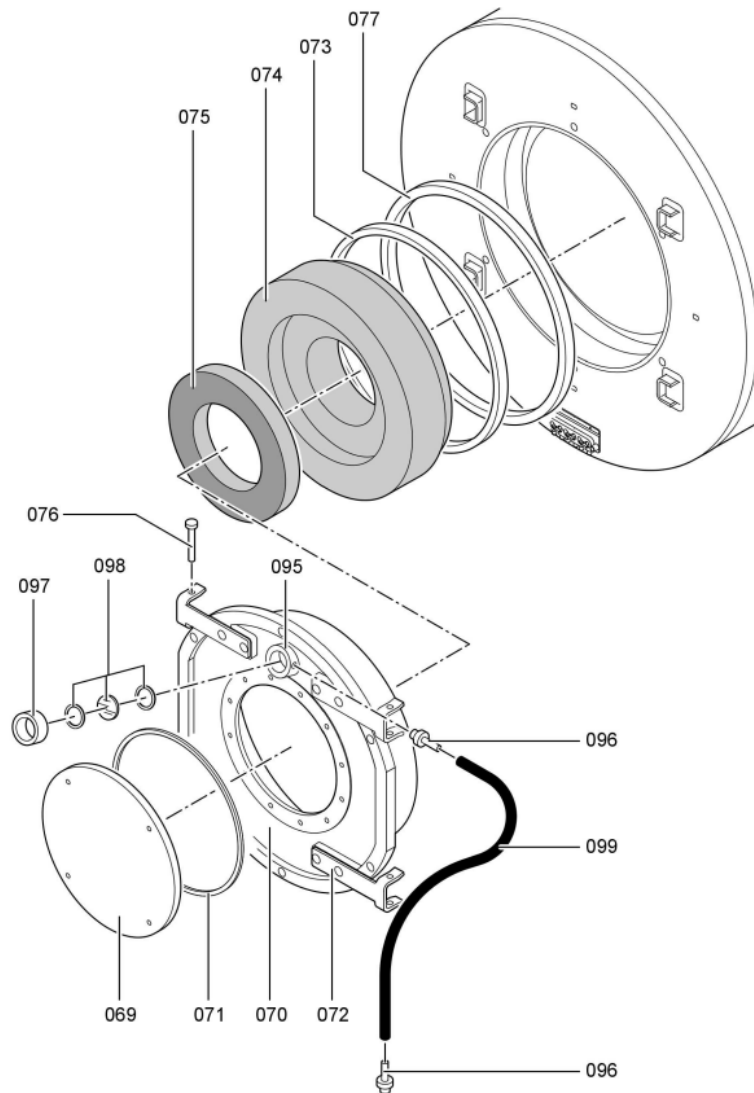

## Chaînage 7143188 Chaudière Vitocrossal 300 CT3 508/460kW

---

0221	7819532	Couvercle plastique sonde	753	1	12.50 EUR
0222	7827388	Zugentlastungsleiste 6-fach	753	1	Sur demande
0223	7816696	Console Arriere	753	1	150.00 EUR
0224	7816697	Console régulation	753	1	151.00 EUR
0225	7819438	Baguette d'angle VR1 / CU3A / VL3C	753	1	9.40 EUR
0226	7827128	Passage de câble inférieur 60x150x268	756	1	59.00 EUR
0227	7827129	Passage de câble supérieur 60x150x904	754	1	59.00 EUR
0228	7827291	Matelas isolant avant 370-570kW	754	1	108.00 EUR
0229	7827301	Matelas isolant supérieur arrière 460kW	754	1	296.00 EUR
0230	7238792	Cornière fixation arrière VSB/VZB/CT3	756	1	59.00 EUR
0231	7238791	Cornière fixation avant VSB/VZB/CT3	754	1	78.00 EUR
0232	7827179	Tôle arrière droite CT3 370-575kW	756	1	237.00 EUR
0233	7827180	Tôle arrière en bas à gauche CT3 370-575	756	1	237.00 EUR
0234	7827205	Tôle médiane gauche CT3 460kW	756	1	330.00 EUR
0235	7827204	Tôle médiane droite CT3 460kW	756	1	330.00 EUR
0236	7827170	Tôle de couverture CT3 370-575kW	754	1	35.00 EUR
0237	7827203	Tôle jaquette gauche sup. CT3 460kW	756	1	330.00 EUR
0238	7827202	Tôle jaquette droite sup. CT3 460kW	756	1	330.00 EUR
0239	7816698	Fixation de Câble	753	1	85.00 EUR
0240	7837266	Cache console	754	1	121.00 EUR
0300	7149291	Colis éléments de montage CT3 170-895kW	754	1	105.00 EUR
0301	5851170	Mont.anl. Vitocrossal 300 CT37	925	1	Sur demande
0302	5681405	Serv.anl. Vitocrossal 300 CT3 170-575	925	1	Sur demande
0303	7220457	Pochette de pieds égalisateur Vertomat	756	1	10.10 EUR
0304	7819549	Mastic Dirko HT (Tube 80 g)	753	1	14.00 EUR
0305	7220585	Colis couvercle pour Vertomat	754	1	13.30 EUR
0306	7159687	Pochette matelas de Fiberfrax	753	1	15.90 EUR
0307	7221642	Pack mastic	756	1	217.00 EUR
0308	5781787	ET-Bildl. Vitocrossal 300 CT37	T6605	1	Sur demande

## 1.2. Graphique 7143188

5681 405

5661 405

26

5681-4/05

5661 405

5681 405