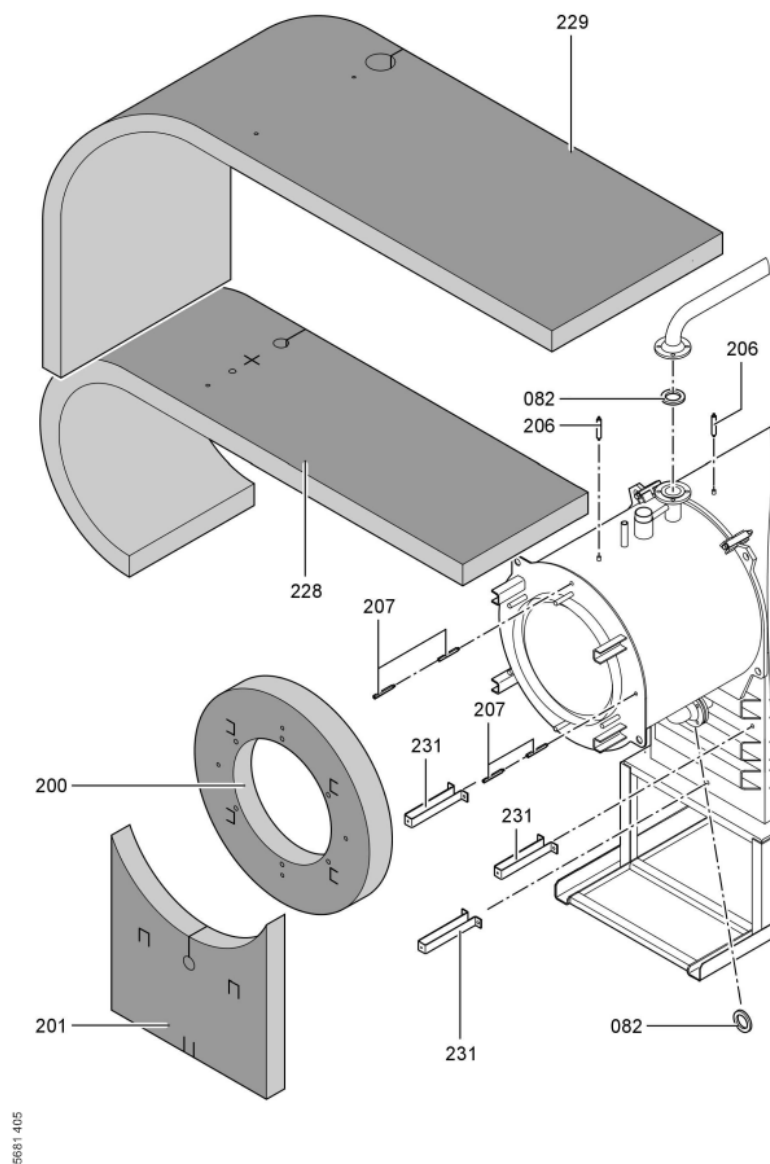

1.2. Graphique 7143188