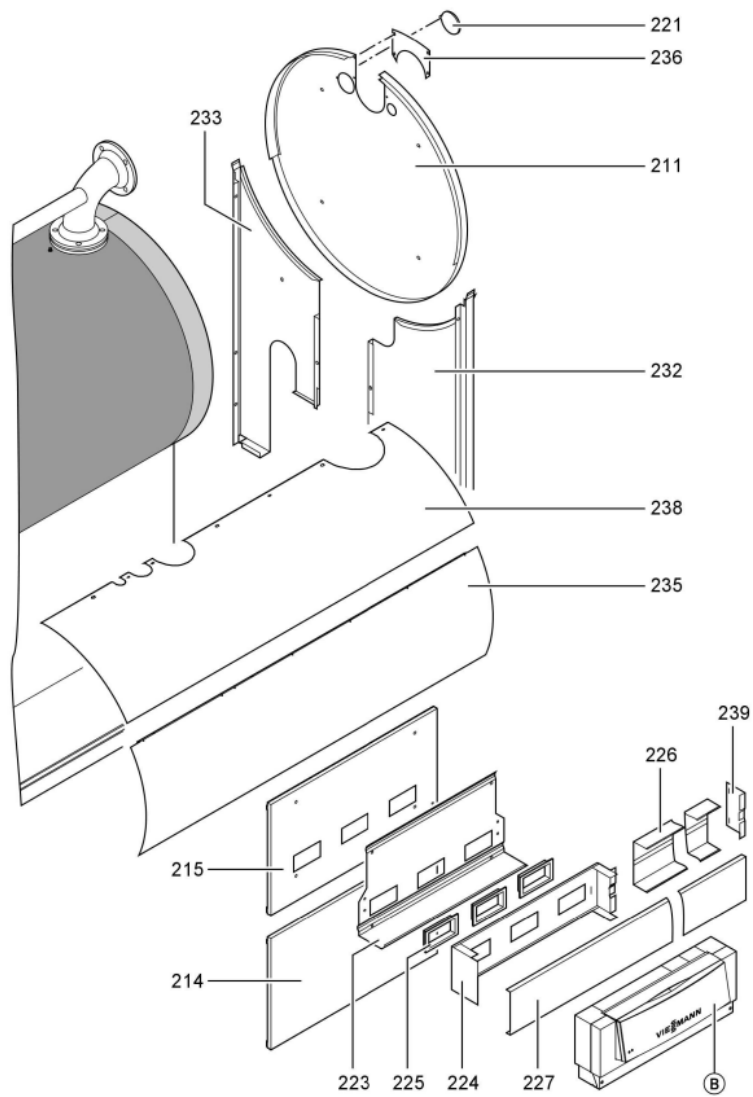

## Chaînage 7143188 Chaudière Vitocrossal 300 CT3 508/460kW

---

0221	7819532	Couvercle plastique sonde	753	1	12.50 EUR
0222	7827388	Zugentlastungsleiste 6-fach	753	1	Sur demande
0223	7816696	Console Arriere	753	1	150.00 EUR
0224	7816697	Console régulation	753	1	151.00 EUR
0225	7819438	Baguette d'angle VR1 / CU3A / VL3C	753	1	9.40 EUR
0226	7827128	Passage de câble inférieur 60x150x268	756	1	59.00 EUR
0227	7827129	Passage de câble supérieur 60x150x904	754	1	59.00 EUR
0228	7827291	Matelas isolant avant 370-570kW	754	1	108.00 EUR
0229	7827301	Matelas isolant supérieur arrière 460kW	754	1	296.00 EUR
0230	7238792	Cornière fixation arrière VSB/VZB/CT3	756	1	59.00 EUR
0231	7238791	Cornière fixation avant VSB/VZB/CT3	754	1	78.00 EUR
0232	7827179	Tôle arrière droite CT3 370-575kW	756	1	237.00 EUR
0233	7827180	Tôle arrière en bas à gauche CT3 370-575	756	1	237.00 EUR
0234	7827205	Tôle médiane gauche CT3 460kW	756	1	330.00 EUR
0235	7827204	Tôle médiane droite CT3 460kW	756	1	330.00 EUR
0236	7827170	Tôle de couverture CT3 370-575kW	754	1	35.00 EUR
0237	7827203	Tôle jaquette gauche sup. CT3 460kW	756	1	330.00 EUR
0238	7827202	Tôle jaquette droite sup. CT3 460kW	756	1	330.00 EUR
0239	7816698	Fixation de Câble	753	1	85.00 EUR
0240	7837266	Cache console	754	1	121.00 EUR
0300	7149291	Colis éléments de montage CT3 170-895kW	754	1	105.00 EUR
0301	5851170	Mont.anl. Vitocrossal 300 CT37	925	1	Sur demande
0302	5681405	Serv.anl. Vitocrossal 300 CT3 170-575	925	1	Sur demande
0303	7220457	Pochette de pieds égalisateur Vertomat	756	1	10.10 EUR
0304	7819549	Mastic Dirko HT (Tube 80 g)	753	1	14.00 EUR
0305	7220585	Colis couvercle pour Vertomat	754	1	13.30 EUR
0306	7159687	Pochette matelas de Fiberfrax	753	1	15.90 EUR
0307	7221642	Pack mastic	756	1	217.00 EUR
0308	5781787	ET-Bildl. Vitocrossal 300 CT37	T6605	1	Sur demande

## 1.2. Graphique 7143188

5681 405

5661 405

26

5681-4/05

5661 405

5681 405