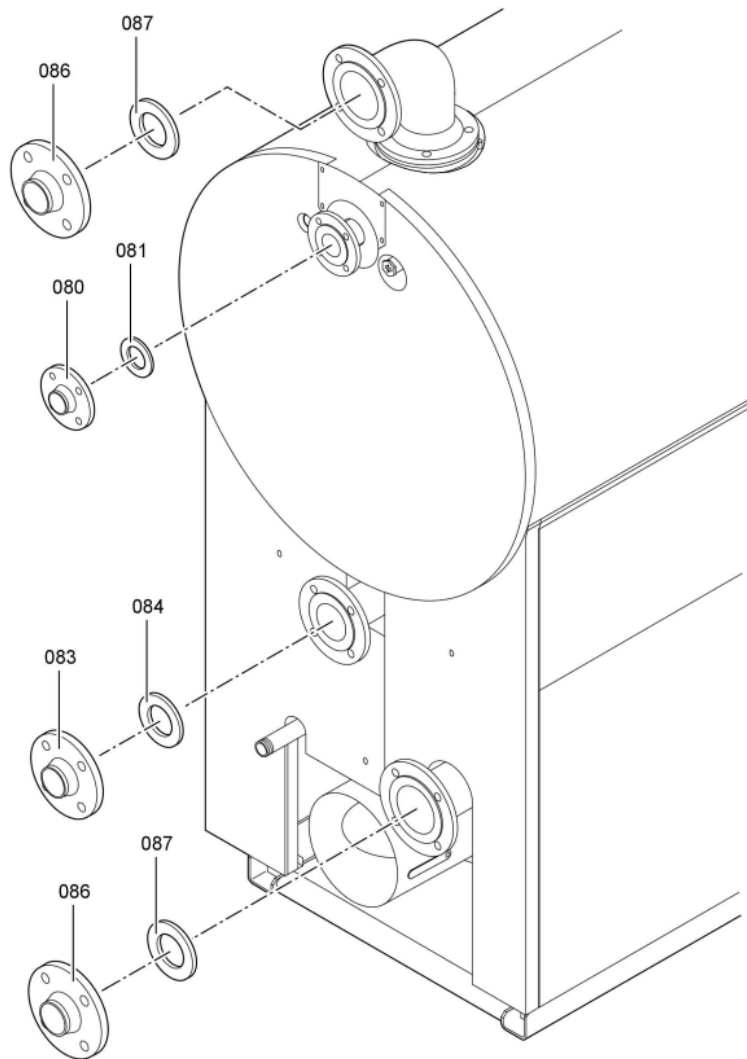

## Chaînage 7143188 Chaudière Vitocrossal 300 CT3 508/460kW

---

0221	7819532	Couvercle plastique sonde	753	1	12.50 EUR
0222	7827388	Zugentlastungsleiste 6-fach	753	1	Sur demande
0223	7816696	Console Arriere	753	1	150.00 EUR
0224	7816697	Console régulation	753	1	151.00 EUR
0225	7819438	Baguette d'angle VR1 / CU3A / VL3C	753	1	9.40 EUR
0226	7827128	Passage de câble inférieur 60x150x268	756	1	59.00 EUR
0227	7827129	Passage de câble supérieur 60x150x904	754	1	59.00 EUR
0228	7827291	Matelas isolant avant 370-570kW	754	1	108.00 EUR
0229	7827301	Matelas isolant supérieur arrière 460kW	754	1	296.00 EUR
0230	7238792	Cornière fixation arrière VSB/VZB/CT3	756	1	59.00 EUR
0231	7238791	Cornière fixation avant VSB/VZB/CT3	754	1	78.00 EUR
0232	7827179	Tôle arrière droite CT3 370-575kW	756	1	237.00 EUR
0233	7827180	Tôle arrière en bas à gauche CT3 370-575	756	1	237.00 EUR
0234	7827205	Tôle médiane gauche CT3 460kW	756	1	330.00 EUR
0235	7827204	Tôle médiane droite CT3 460kW	756	1	330.00 EUR
0236	7827170	Tôle de couverture CT3 370-575kW	754	1	35.00 EUR
0237	7827203	Tôle jaquette gauche sup. CT3 460kW	756	1	330.00 EUR
0238	7827202	Tôle jaquette droite sup. CT3 460kW	756	1	330.00 EUR
0239	7816698	Fixation de Câble	753	1	85.00 EUR
0240	7837266	Cache console	754	1	121.00 EUR
0300	7149291	Colis éléments de montage CT3 170-895kW	754	1	105.00 EUR
0301	5851170	Mont.anl. Vitocrossal 300 CT37	925	1	Sur demande
0302	5681405	Serv.anl. Vitocrossal 300 CT3 170-575	925	1	Sur demande
0303	7220457	Pochette de pieds égalisateur Vertomat	756	1	10.10 EUR
0304	7819549	Mastic Dirko HT (Tube 80 g)	753	1	14.00 EUR
0305	7220585	Colis couvercle pour Vertomat	754	1	13.30 EUR
0306	7159687	Pochette matelas de Fiberfrax	753	1	15.90 EUR
0307	7221642	Pack mastic	756	1	217.00 EUR
0308	5781787	ET-Bildl. Vitocrossal 300 CT37	T6605	1	Sur demande

## 1.2. Graphique 7143188

5681 405

5661 405

26

5681-4/05

5661 405

5681 405