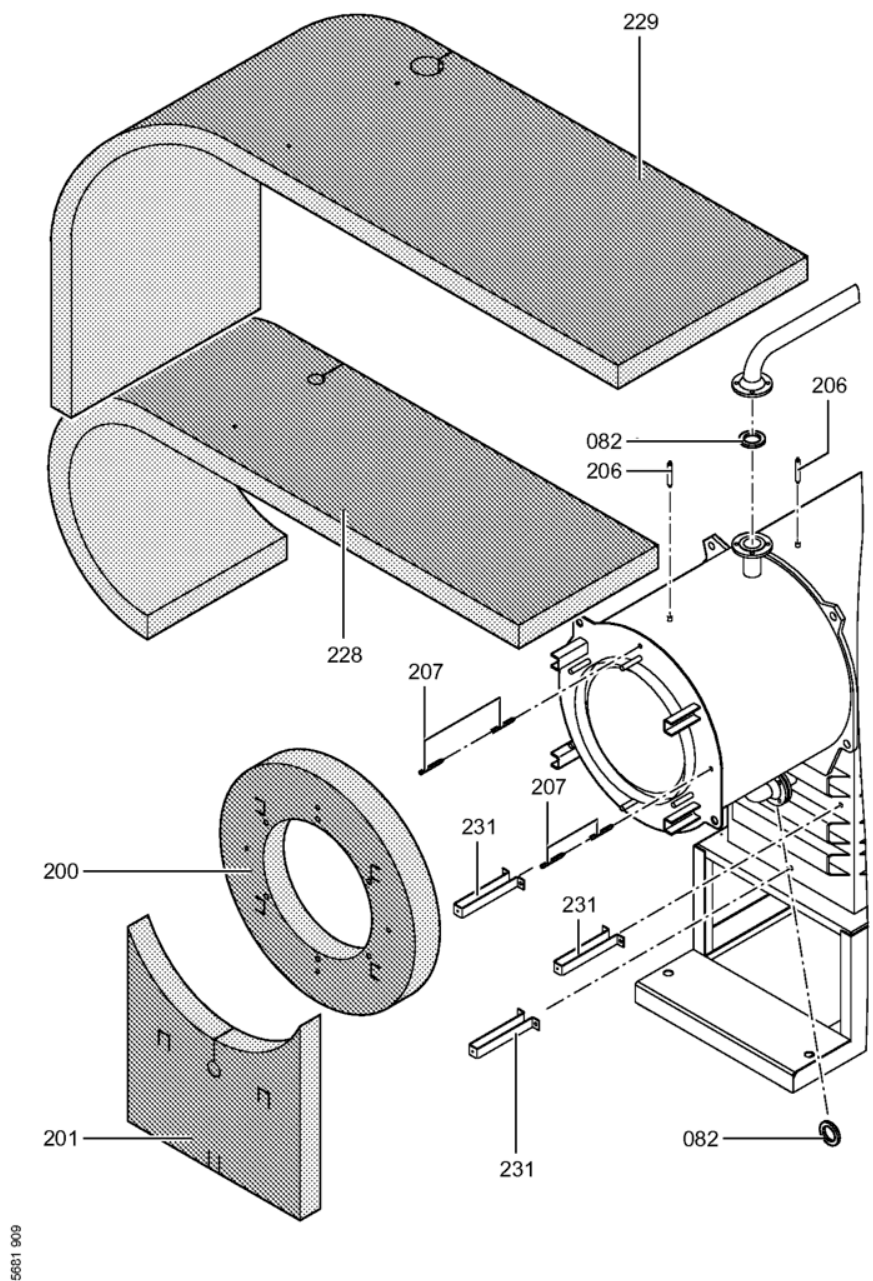

1.2. Graphique 7454012