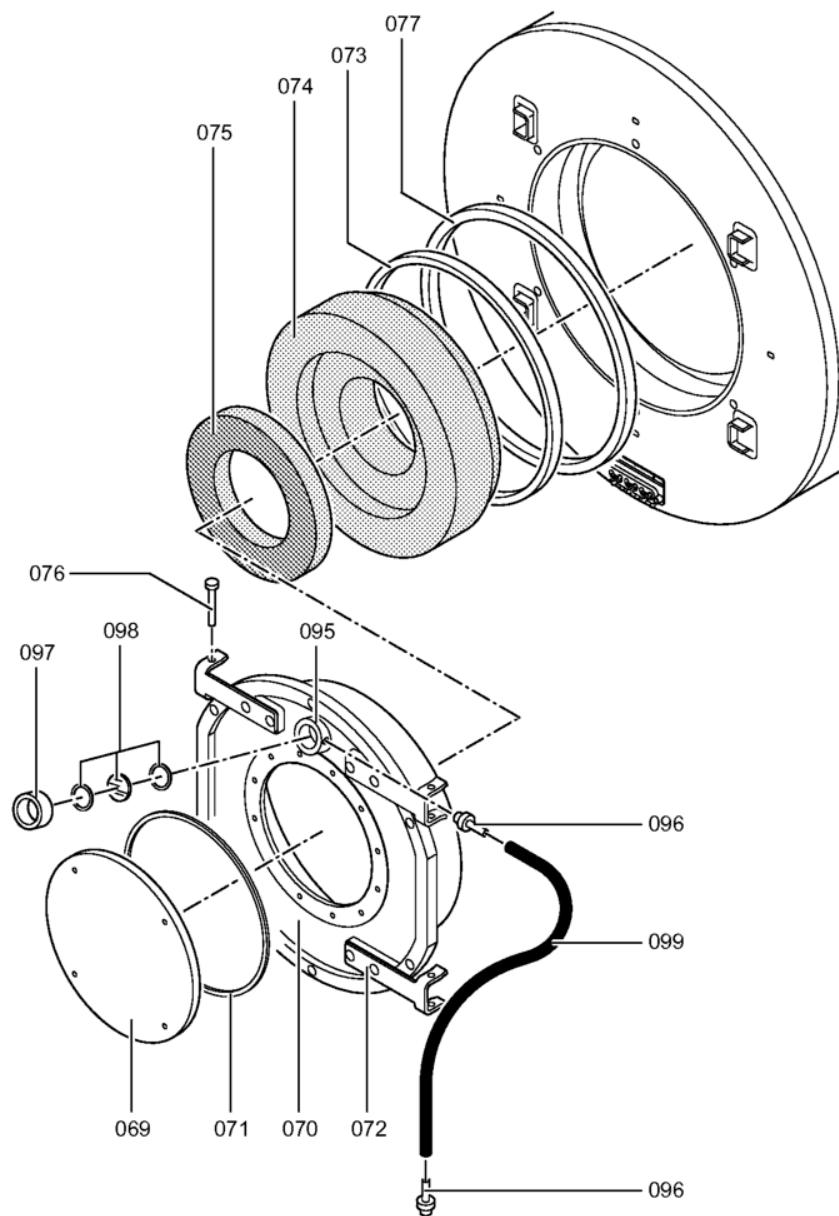

Chaînage 7454012 Chaudière Vitocrossal 300 CT3 408/370kW

0224	7816697	Console régulation	753	1	151.00 EUR
0225	7819438	Baguette d'angle VR1 / CU3A / VL3C	753	1	9.40 EUR
0226	7827132	Passage de câble inf. 60 x 150 l=229	754	1	59.00 EUR
0227	7827127	Partie sup.L=865 chemin de câble 60X150	754	1	59.00 EUR
0228	7837365	Matelas isolant inférieur avant	754	1	121.00 EUR
0229	7827300	Matelas isolant supérieur arrière 370kW	754	1	171.00 EUR
0230	7238792	Cornière fixation arrière VSB/VZB/CT3	756	1	59.00 EUR
0231	7238791	Cornière fixation avant VSB/VZB/CT3	754	1	78.00 EUR
0232	7827179	Tôle arrière droite CT3 370-575kW	756	1	237.00 EUR
0233	7827180	Tôle arrière en bas à gauche CT3 370-575	756	1	237.00 EUR
0234	7837375	Tôle lamelles en haut à gauche CT3 370kW	756	1	226.00 EUR
0235	7837381	Tôle lamelles en haut à droite CT3 370kW	756	1	232.00 EUR
0236	7837371	Tôle de couverture CT3 370-575kW	756	1	35.00 EUR
0237	7827199	Tôle lamelles en haut à gauche CT3 370kW	756	1	272.00 EUR
0238	7827198	Tôle lamelles en haut à droite CT3 370kW	756	1	272.00 EUR
0239	7816698	Fixation de Câble	753	1	85.00 EUR
0240	7837266	Cache console	754	1	121.00 EUR
0300	7149291	Colis éléments de montage CT3 170-895kW	754	1	105.00 EUR
0301	5719747	Mont.anl. Vitocrossal 300 CT3	925	1	Sur demande
0302	5681909	Serv.anl. Vitocrossal 300 CT3 170-575	925	1	Sur demande
0303	7220457	Pochette de pieds égalisateur Vertomat	756	1	10.10 EUR
0304	7819549	Mastic Dirko HT (Tube 80 g)	753	1	14.00 EUR
0305	7220585	Colis couvercle pour Vertomat	754	1	13.30 EUR
0306	7159687	Pochette matelas de Fiberfrax	753	1	15.90 EUR
0307	7221642	Pack mastic	756	1	217.00 EUR
0308	5781787	ET-Bildl. Vitocrossal 300 CT37	T6605	1	Sur demande

1.2. Graphique 7454012

5601 909

5801 909