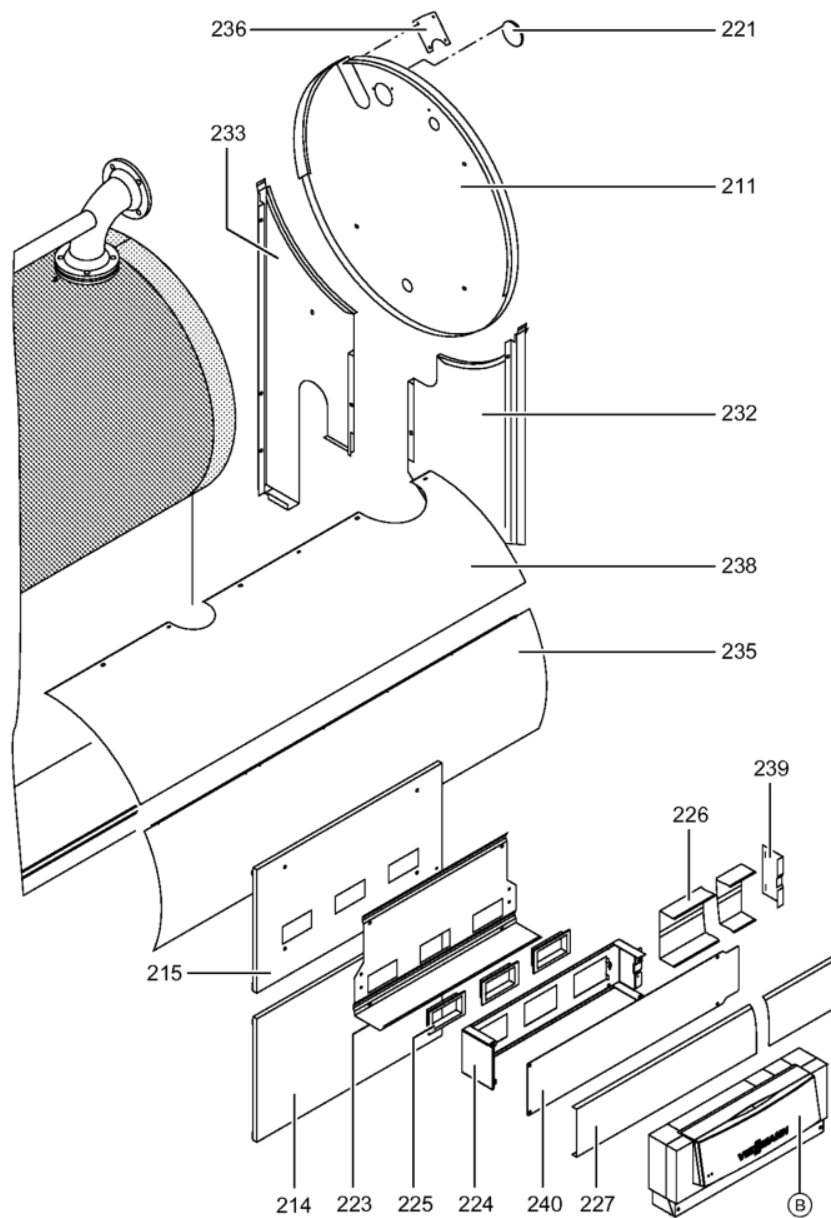

Chaînage 7454012 Chaudière Vitocrossal 300 CT3 408/370kW

0224	7816697	Console régulation	753	1	151.00 EUR
0225	7819438	Baguette d'angle VR1 / CU3A / VL3C	753	1	9.40 EUR
0226	7827132	Passage de câble inf. 60 x 150 l=229	754	1	59.00 EUR
0227	7827127	Partie sup.L=865 chemin de câble 60X150	754	1	59.00 EUR
0228	7837365	Matelas isolant inférieur avant	754	1	121.00 EUR
0229	7827300	Matelas isolant supérieur arrière 370kW	754	1	171.00 EUR
0230	7238792	Cornière fixation arrière VSB/VZB/CT3	756	1	59.00 EUR
0231	7238791	Cornière fixation avant VSB/VZB/CT3	754	1	78.00 EUR
0232	7827179	Tôle arrière droite CT3 370-575kW	756	1	237.00 EUR
0233	7827180	Tôle arrière en bas à gauche CT3 370-575	756	1	237.00 EUR
0234	7837375	Tôle lamelles en haut à gauche CT3 370kW	756	1	226.00 EUR
0235	7837381	Tôle lamelles en haut à droite CT3 370kW	756	1	232.00 EUR
0236	7837371	Tôle de couverture CT3 370-575kW	756	1	35.00 EUR
0237	7827199	Tôle lamelles en haut à gauche CT3 370kW	756	1	272.00 EUR
0238	7827198	Tôle lamelles en haut à droite CT3 370kW	756	1	272.00 EUR
0239	7816698	Fixation de Câble	753	1	85.00 EUR
0240	7837266	Cache console	754	1	121.00 EUR
0300	7149291	Colis éléments de montage CT3 170-895kW	754	1	105.00 EUR
0301	5719747	Mont.anl. Vitocrossal 300 CT3	925	1	Sur demande
0302	5681909	Serv.anl. Vitocrossal 300 CT3 170-575	925	1	Sur demande
0303	7220457	Pochette de pieds égalisateur Vertomat	756	1	10.10 EUR
0304	7819549	Mastic Dirko HT (Tube 80 g)	753	1	14.00 EUR
0305	7220585	Colis couvercle pour Vertomat	754	1	13.30 EUR
0306	7159687	Pochette matelas de Fiberfrax	753	1	15.90 EUR
0307	7221642	Pack mastic	756	1	217.00 EUR
0308	5781787	ET-Bildl. Vitocrossal 300 CT37	T6605	1	Sur demande

1.2. Graphique 7454012

5601 909

5801 909