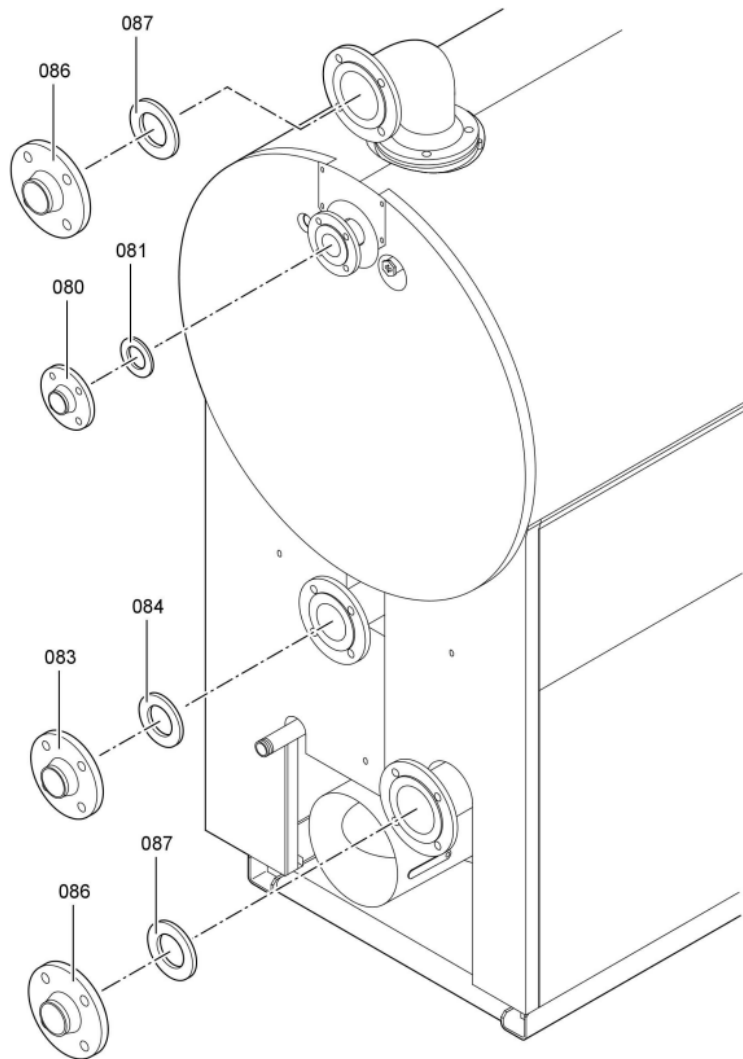

## Chaînage 7143192 Chaudière Vitocrossal 300 CT37 408/370kW

---

0221	7819532	Couvercle plastique sonde	753	1	12.50 EUR
0222	7827388	Zugentlastungsleiste 6-fach	753	1	Sur demande
0223	7816696	Console Arriere	753	1	150.00 EUR
0224	7816697	Console régulation	753	1	151.00 EUR
0225	7819438	Baguette d'angle VR1 / CU3A / VL3C	753	1	9.40 EUR
0226	7827132	Passage de câble inf. 60 x 150 l=229	754	1	59.00 EUR
0227	7827127	Partie sup.L=865 chemin de câble 60X150	754	1	59.00 EUR
0228	7827291	Matelas isolant avant 370-570kW	754	1	108.00 EUR
0229	7827300	Matelas isolant supérieur arrière 370kW	754	1	171.00 EUR
0230	7238792	Cornière fixation arrière VSB/VZB/CT3	756	1	59.00 EUR
0231	7238791	Cornière fixation avant VSB/VZB/CT3	754	1	78.00 EUR
0232	7827179	Tôle arrière droite CT3 370-575kW	756	1	237.00 EUR
0233	7827180	Tôle arrière en bas à gauche CT3 370-575	756	1	237.00 EUR
0234	7827201	Tôle lamelles milieu gauche CT3 370kW	756	1	330.00 EUR
0235	7827200	Tôle lamelles milieu droit CT3 370kW	756	1	330.00 EUR
0236	7827170	Tôle de couverture CT3 370-575kW	754	1	35.00 EUR
0237	7827199	Tôle lamelles en haut à gauche CT3 370kW	756	1	272.00 EUR
0238	7827198	Tôle lamelles en haut à droite CT3 370kW	756	1	272.00 EUR
0239	7816698	Fixation de Câble	753	1	85.00 EUR
0240	7837266	Cache console	754	1	121.00 EUR
0300	7149291	Colis éléments de montage CT3 170-895kW	754	1	105.00 EUR
0301	5851170	Mont.anl. Vitocrossal 300 CT37	925	1	Sur demande
0302	5681405	Serv.anl. Vitocrossal 300 CT3 170-575	925	1	Sur demande
0303	7220457	Pochette de pieds égalisateur Vertomat	756	1	10.10 EUR
0304	7819549	Mastic Dirko HT (Tube 80 g)	753	1	14.00 EUR
0305	7220585	Colis couvercle pour Vertomat	754	1	13.30 EUR
0306	7159687	Pochette matelas de Fiberfrax	753	1	15.90 EUR
0307	7221642	Pack mastic	756	1	217.00 EUR
0308	5781787	ET-Bildl. Vitocrossal 300 CT37	T6605	1	Sur demande

## 1.2. Graphique 7143192

5661 405

26

5681-405

5661 405

5681 405