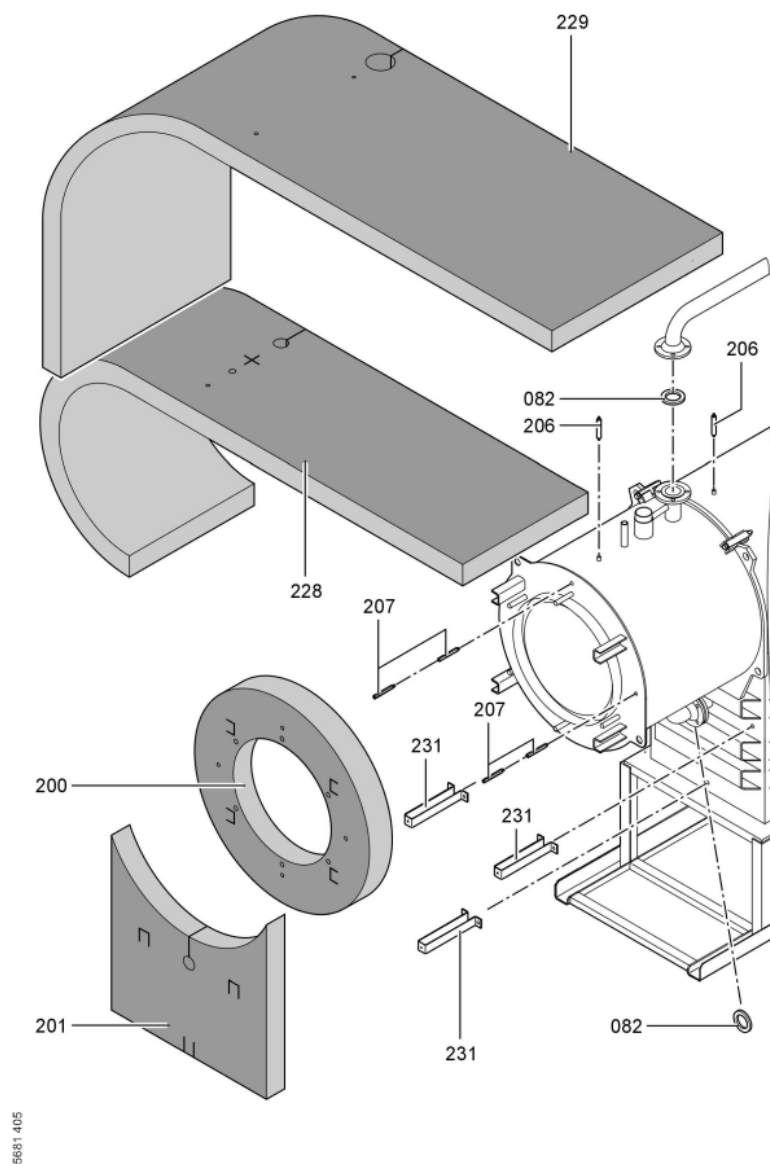

1.2. Graphique 7143192