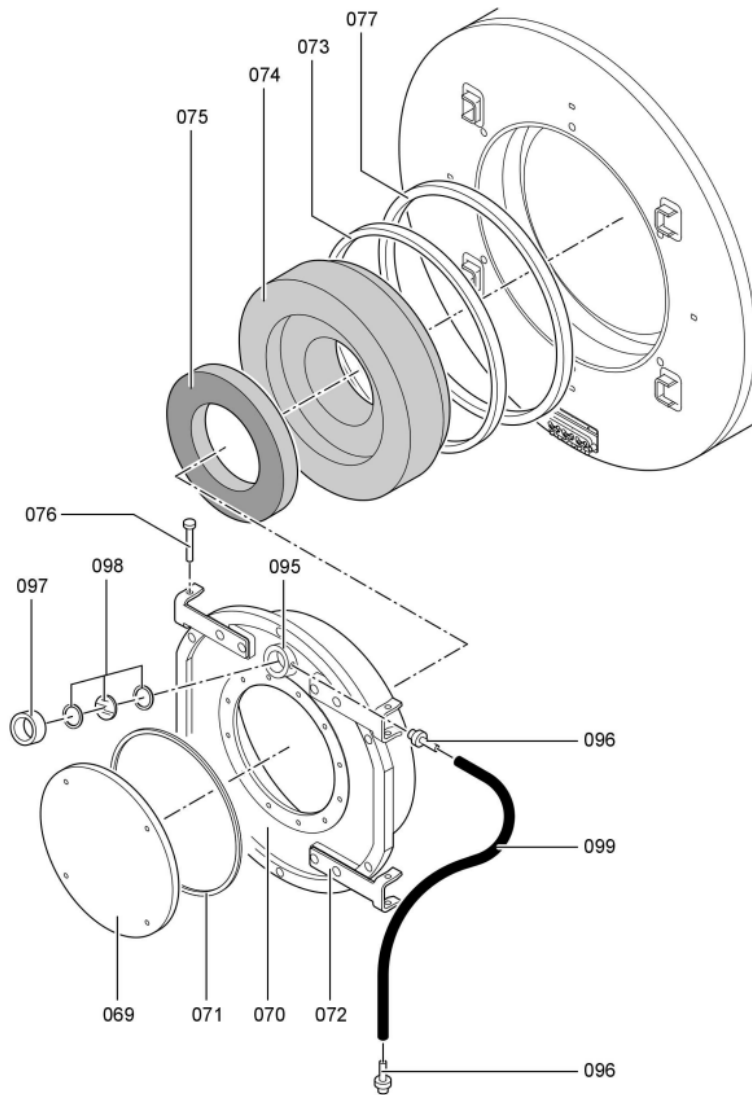

## Chaînage 7143192 Chaudière Vitocrossal 300 CT37 408/370kW

---

0221	7819532	Couvercle plastique sonde	753	1	12.50 EUR
0222	7827388	Zugentlastungsleiste 6-fach	753	1	Sur demande
0223	7816696	Console Arriere	753	1	150.00 EUR
0224	7816697	Console régulation	753	1	151.00 EUR
0225	7819438	Baguette d'angle VR1 / CU3A / VL3C	753	1	9.40 EUR
0226	7827132	Passage de câble inf. 60 x 150 l=229	754	1	59.00 EUR
0227	7827127	Partie sup.L=865 chemin de câble 60X150	754	1	59.00 EUR
0228	7827291	Matelas isolant avant 370-570kW	754	1	108.00 EUR
0229	7827300	Matelas isolant supérieur arrière 370kW	754	1	171.00 EUR
0230	7238792	Cornière fixation arrière VSB/VZB/CT3	756	1	59.00 EUR
0231	7238791	Cornière fixation avant VSB/VZB/CT3	754	1	78.00 EUR
0232	7827179	Tôle arrière droite CT3 370-575kW	756	1	237.00 EUR
0233	7827180	Tôle arrière en bas à gauche CT3 370-575	756	1	237.00 EUR
0234	7827201	Tôle lamelles milieu gauche CT3 370kW	756	1	330.00 EUR
0235	7827200	Tôle lamelles milieu droit CT3 370kW	756	1	330.00 EUR
0236	7827170	Tôle de couverture CT3 370-575kW	754	1	35.00 EUR
0237	7827199	Tôle lamelles en haut à gauche CT3 370kW	756	1	272.00 EUR
0238	7827198	Tôle lamelles en haut à droite CT3 370kW	756	1	272.00 EUR
0239	7816698	Fixation de Câble	753	1	85.00 EUR
0240	7837266	Cache console	754	1	121.00 EUR
0300	7149291	Colis éléments de montage CT3 170-895kW	754	1	105.00 EUR
0301	5851170	Mont.anl. Vitocrossal 300 CT37	925	1	Sur demande
0302	5681405	Serv.anl. Vitocrossal 300 CT3 170-575	925	1	Sur demande
0303	7220457	Pochette de pieds égalisateur Vertomat	756	1	10.10 EUR
0304	7819549	Mastic Dirko HT (Tube 80 g)	753	1	14.00 EUR
0305	7220585	Colis couvercle pour Vertomat	754	1	13.30 EUR
0306	7159687	Pochette matelas de Fiberfrax	753	1	15.90 EUR
0307	7221642	Pack mastic	756	1	217.00 EUR
0308	5781787	ET-Bildl. Vitocrossal 300 CT37	T6605	1	Sur demande

## 1.2. Graphique 7143192

5661 405

26

5681-405

5661 405

5681 405