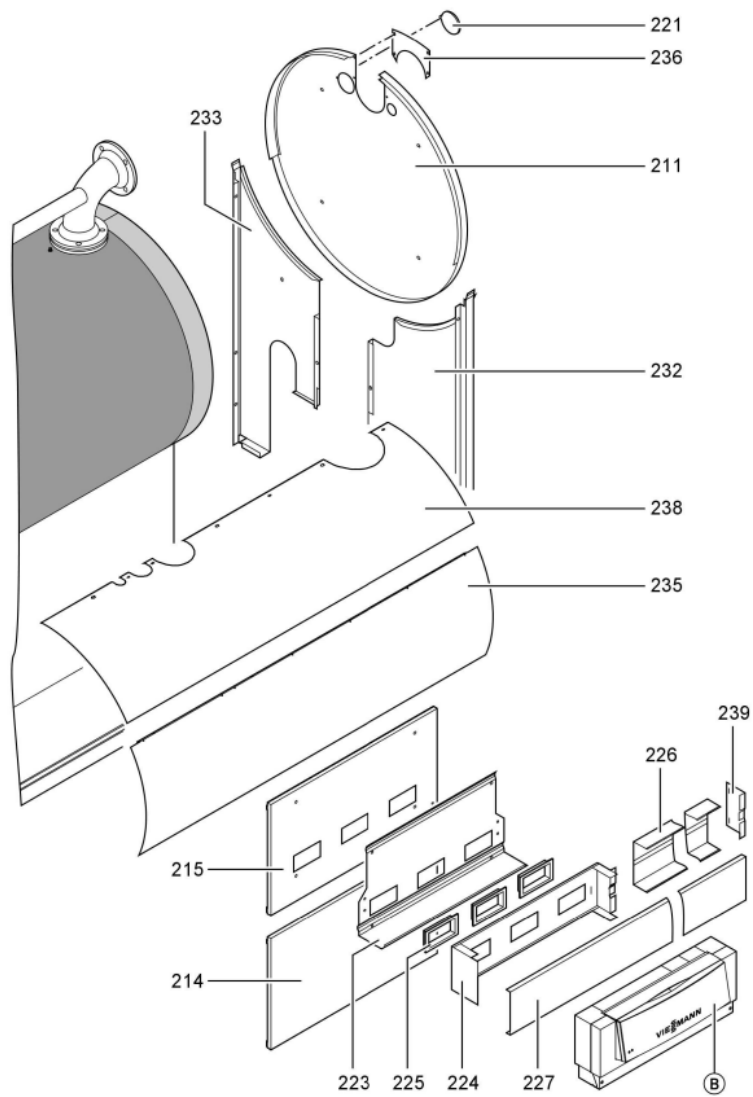

## Chaînage 7143192 Chaudière Vitocrossal 300 CT37 408/370kW

---

0221	7819532	Couvercle plastique sonde	753	1	12.50 EUR
0222	7827388	Zugentlastungsleiste 6-fach	753	1	Sur demande
0223	7816696	Console Arriere	753	1	150.00 EUR
0224	7816697	Console régulation	753	1	151.00 EUR
0225	7819438	Baguette d'angle VR1 / CU3A / VL3C	753	1	9.40 EUR
0226	7827132	Passage de câble inf. 60 x 150 l=229	754	1	59.00 EUR
0227	7827127	Partie sup.L=865 chemin de câble 60X150	754	1	59.00 EUR
0228	7827291	Matelas isolant avant 370-570kW	754	1	108.00 EUR
0229	7827300	Matelas isolant supérieur arrière 370kW	754	1	171.00 EUR
0230	7238792	Cornière fixation arrière VSB/VZB/CT3	756	1	59.00 EUR
0231	7238791	Cornière fixation avant VSB/VZB/CT3	754	1	78.00 EUR
0232	7827179	Tôle arrière droite CT3 370-575kW	756	1	237.00 EUR
0233	7827180	Tôle arrière en bas à gauche CT3 370-575	756	1	237.00 EUR
0234	7827201	Tôle lamelles milieu gauche CT3 370kW	756	1	330.00 EUR
0235	7827200	Tôle lamelles milieu droit CT3 370kW	756	1	330.00 EUR
0236	7827170	Tôle de couverture CT3 370-575kW	754	1	35.00 EUR
0237	7827199	Tôle lamelles en haut à gauche CT3 370kW	756	1	272.00 EUR
0238	7827198	Tôle lamelles en haut à droite CT3 370kW	756	1	272.00 EUR
0239	7816698	Fixation de Câble	753	1	85.00 EUR
0240	7837266	Cache console	754	1	121.00 EUR
0300	7149291	Colis éléments de montage CT3 170-895kW	754	1	105.00 EUR
0301	5851170	Mont.anl. Vitocrossal 300 CT37	925	1	Sur demande
0302	5681405	Serv.anl. Vitocrossal 300 CT3 170-575	925	1	Sur demande
0303	7220457	Pochette de pieds égalisateur Vertomat	756	1	10.10 EUR
0304	7819549	Mastic Dirko HT (Tube 80 g)	753	1	14.00 EUR
0305	7220585	Colis couvercle pour Vertomat	754	1	13.30 EUR
0306	7159687	Pochette matelas de Fiberfrax	753	1	15.90 EUR
0307	7221642	Pack mastic	756	1	217.00 EUR
0308	5781787	ET-Bildl. Vitocrossal 300 CT37	T6605	1	Sur demande

## 1.2. Graphique 7143192

5661 405

26

5681-405

5661 405

5681 405