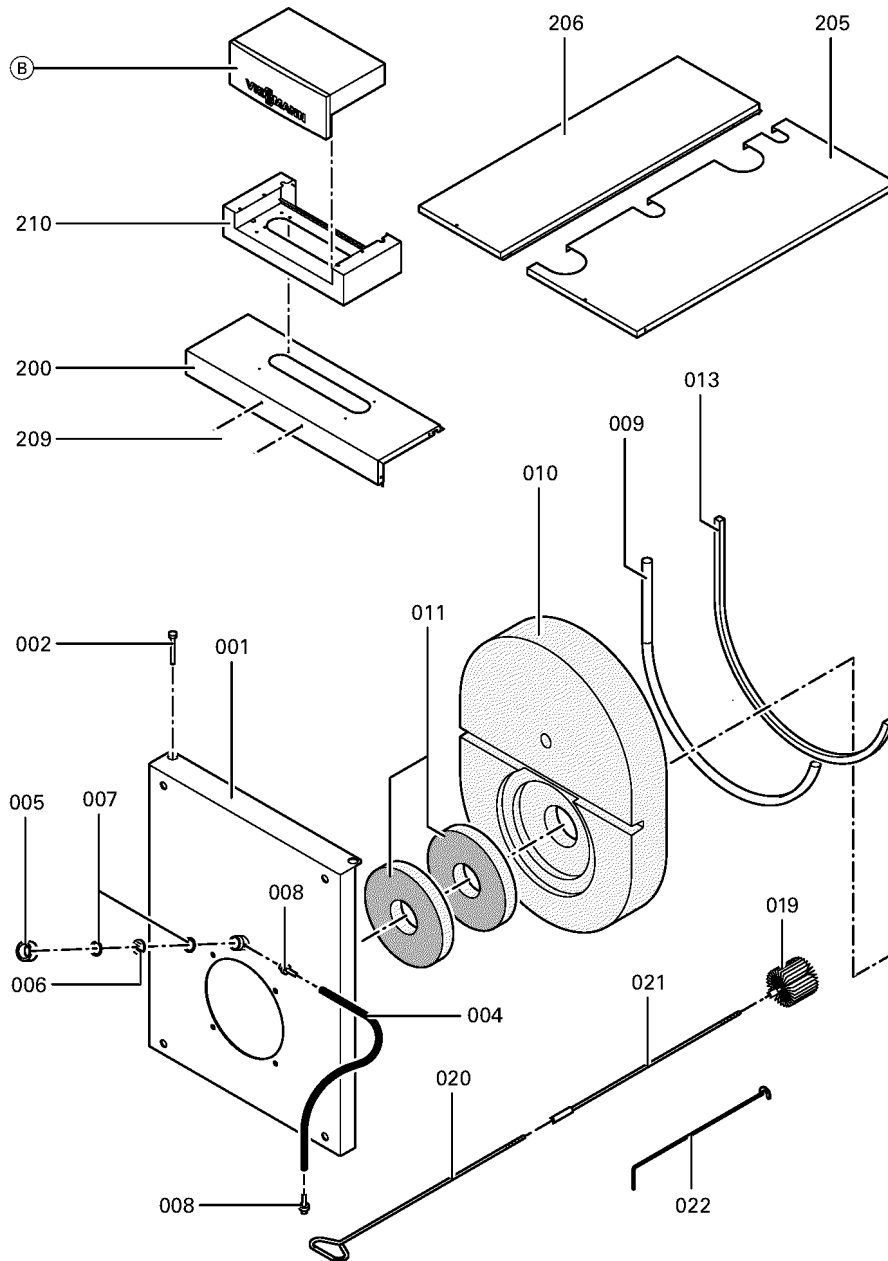

1.2. Graphique 7184649

5681 576