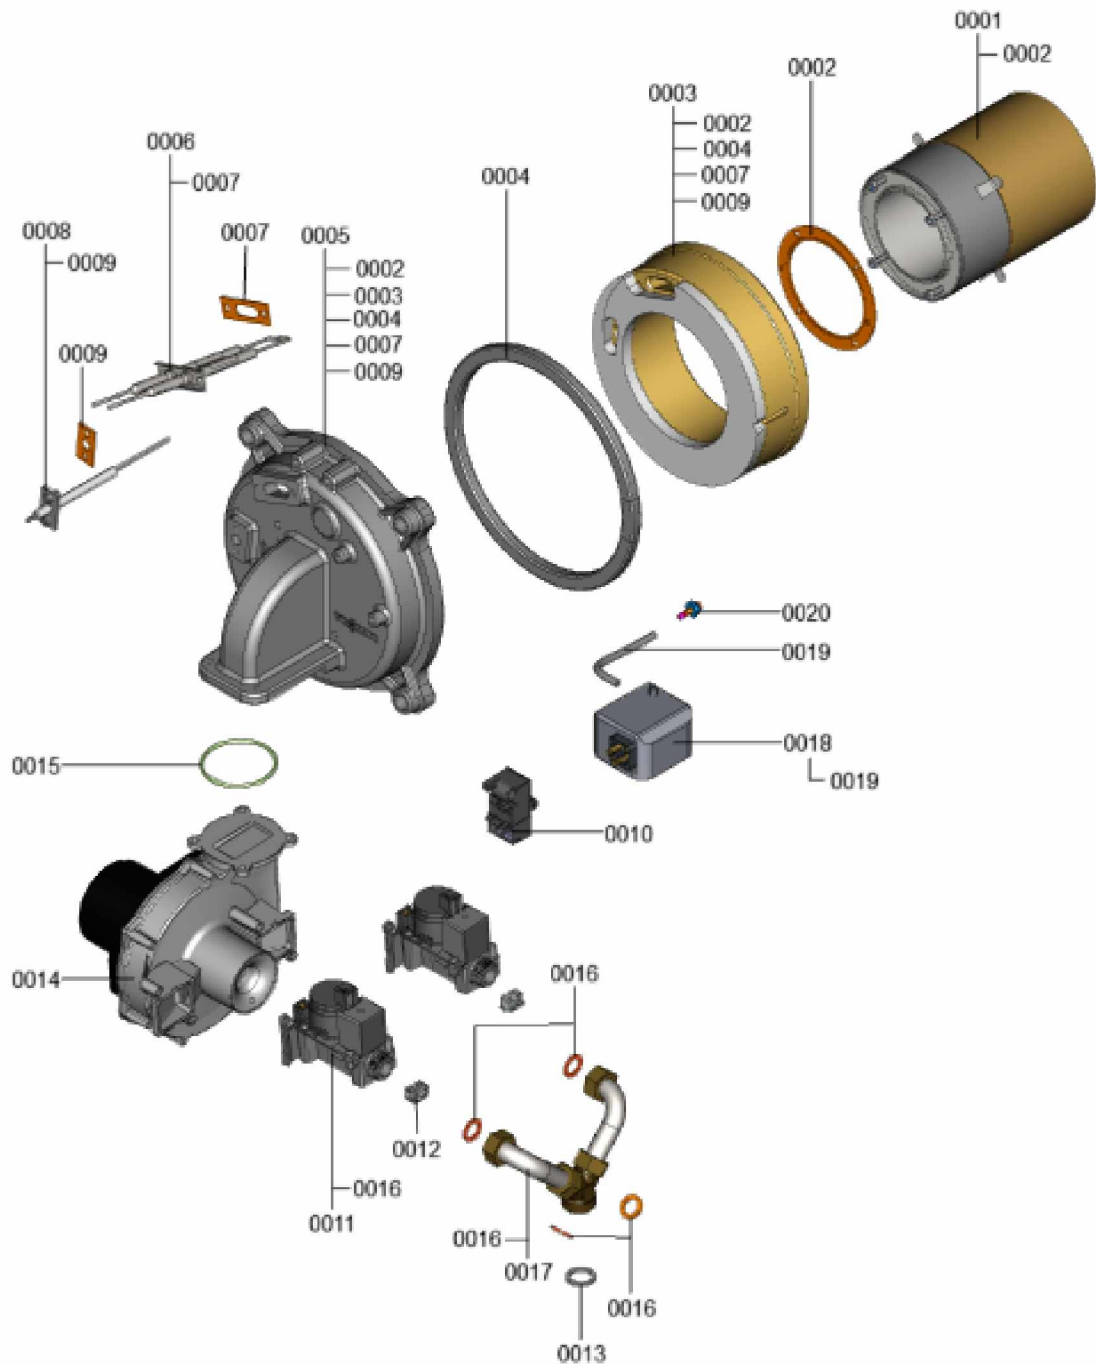

1.2. Graphique 7360073