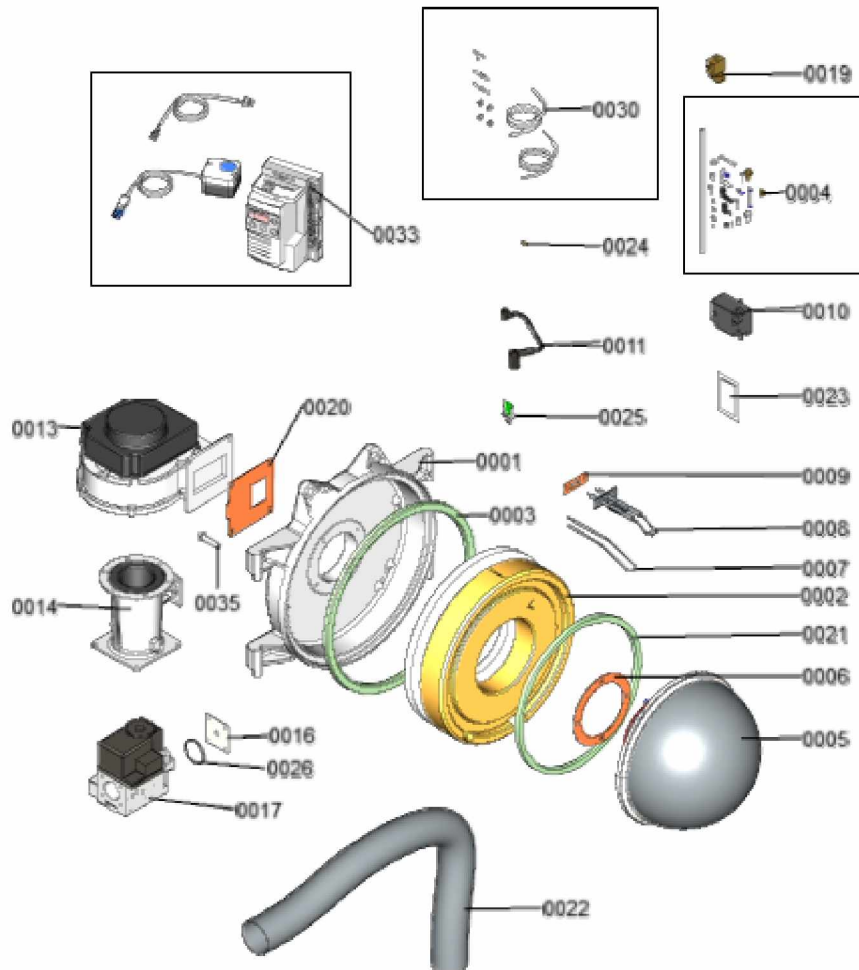

1.2. Graphique 7360628