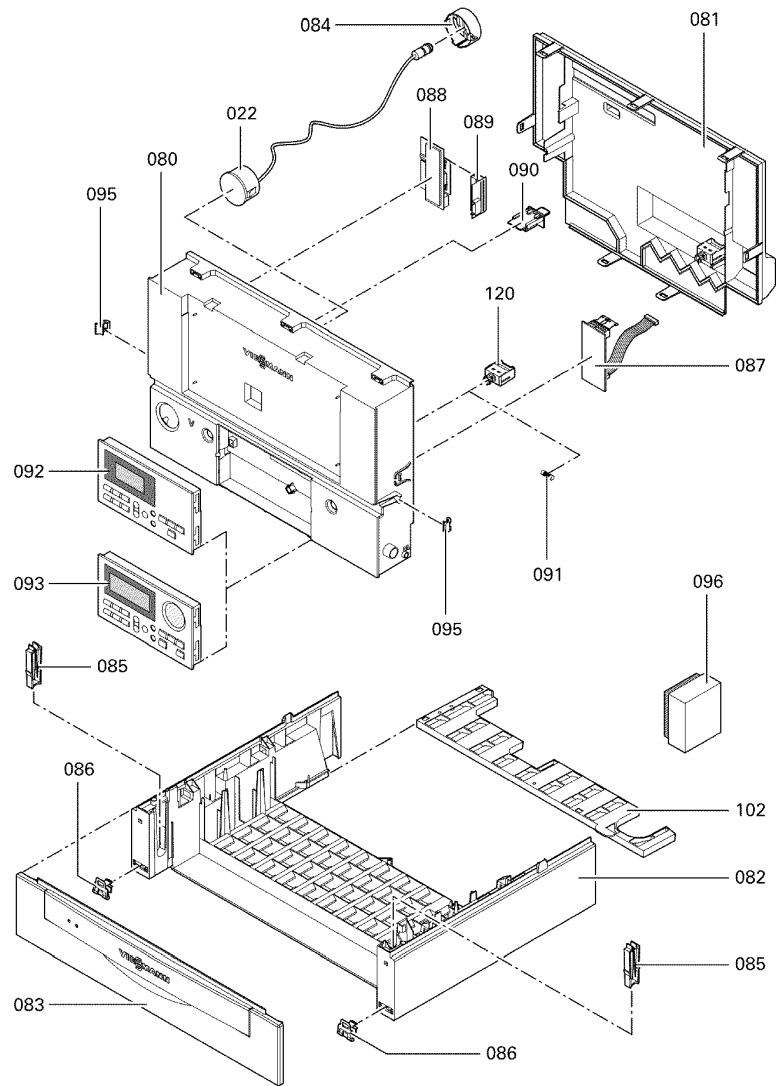

118

5681 569