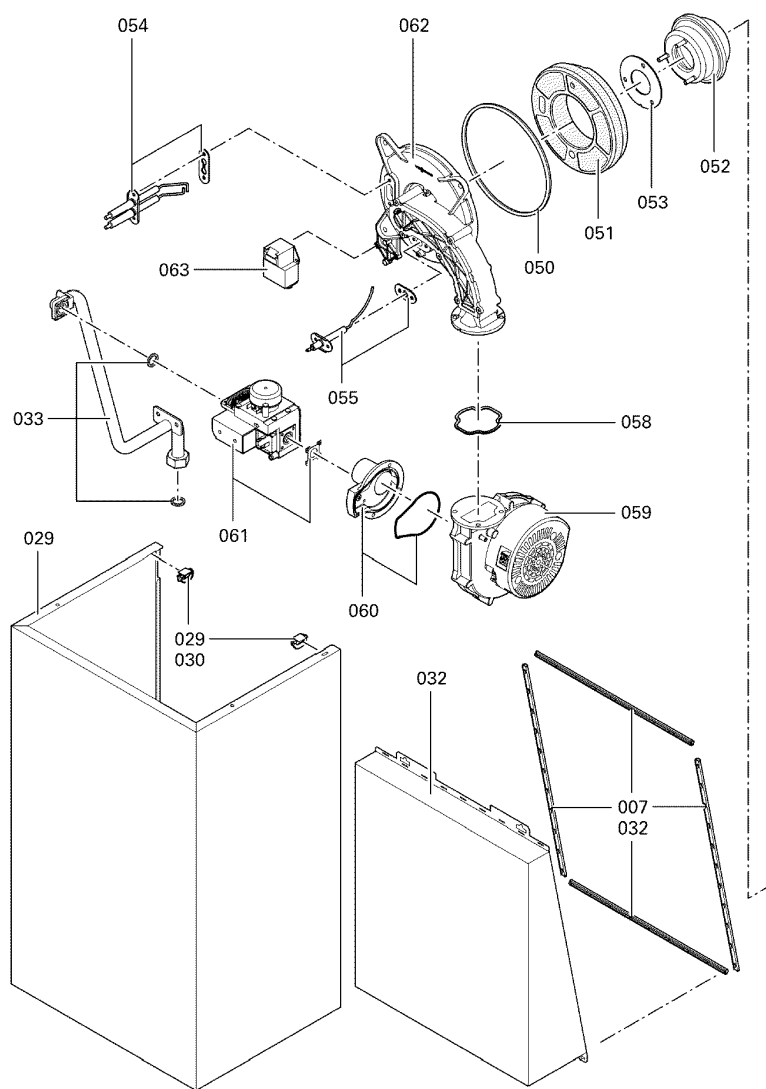

1.2. Graphique 7176542

116

5681 569