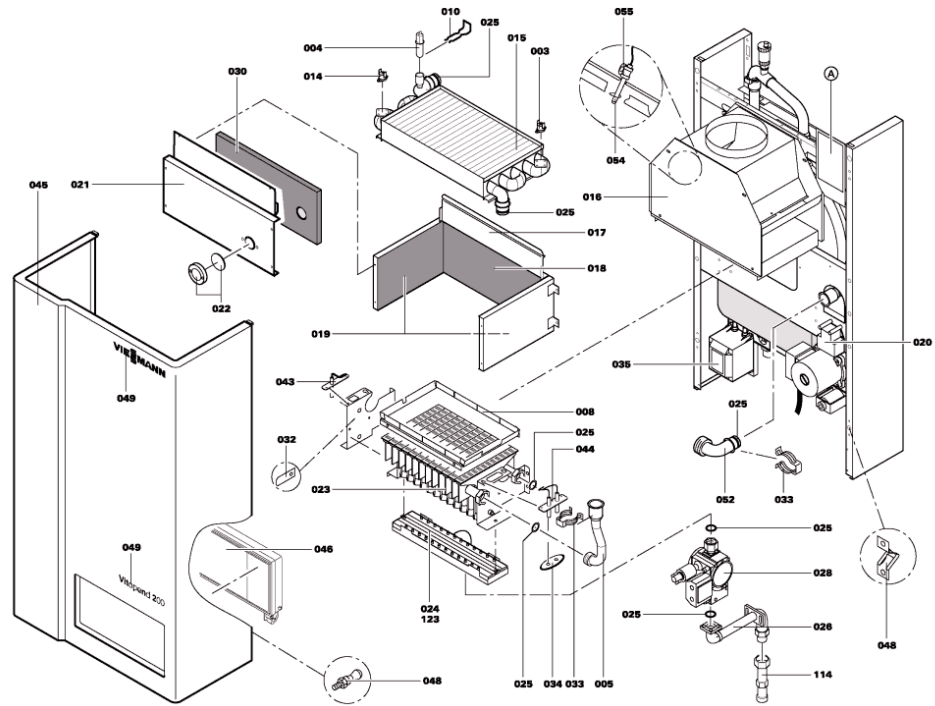

1.2. Graphique 7520685

5781 622 10/2007