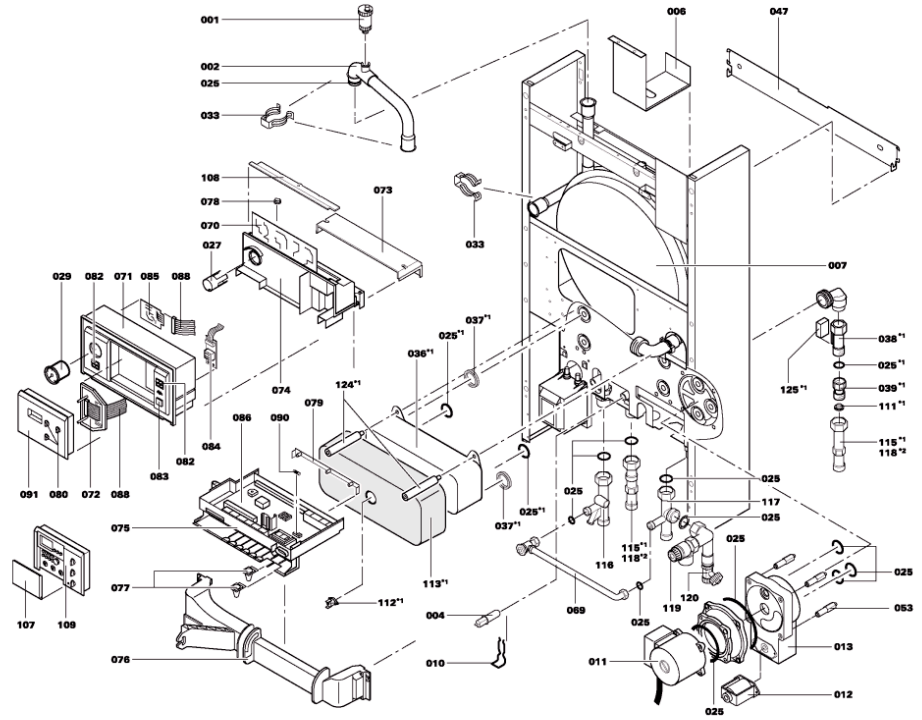

Chaînage 7520685 App. base Vitopend WH2 RA circ 24kW

Seite 2

022349