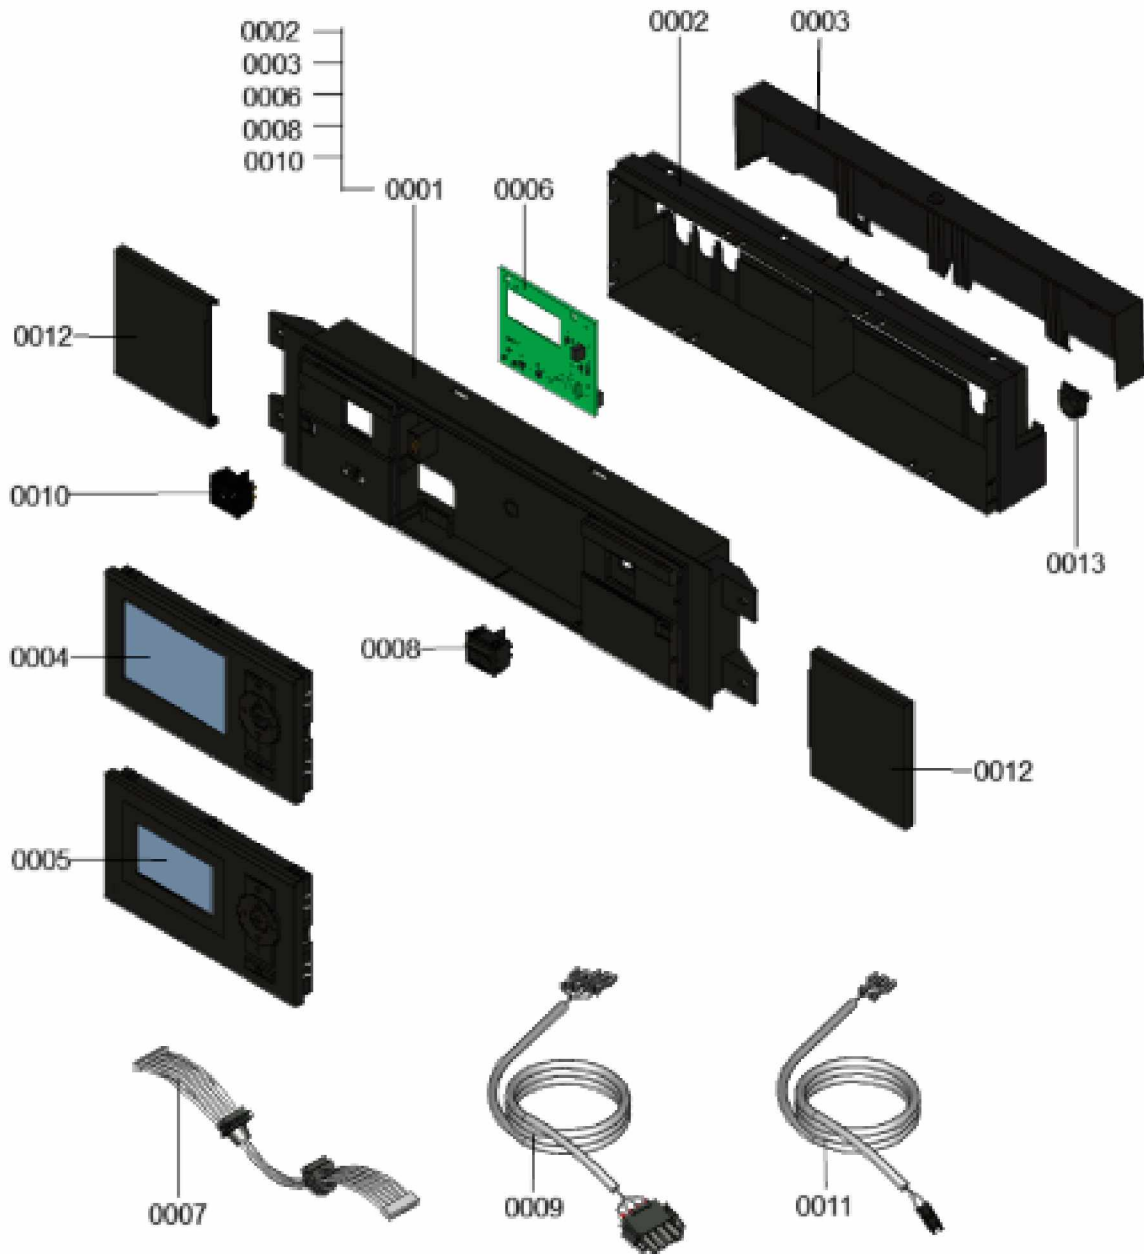

1.2. Graphique 7360233

1. Liste des pièces 7360247 Panneau

1.1. Liste des pièces

Position	N° produit.	Désignation	GrpMat	Quantité	Prix catalogue / pc.
0001	7863415	Module de commande	754	1	166.00 EUR
0002	7863491	Cache module de commande	754	1	31.00 EUR
0003	7863490	Couvercle cache module de commande	754	1	34.00 EUR
0004	7862296	Vitotronic 200 HO1B	754	1	397.00 EUR
0005	7661174	Vitotronic 100 type HC1B	648	1	286.00 EUR
0006	7855816	Platine SA168 A10	754	1	186.00 EUR
0007	7863410	Nappe de câbles avec manchons pour câble	754	1	12.70 EUR
0008	7834771	Interrupteur d'alimentation électrique	752	1	20.00 EUR
0009	7863413	Câble d'alimentation électrique interne	754	1	13.30 EUR
0010	7863414	Touche Reset	754	1	13.30 EUR
0011	7863411	Câble touche Reset	754	1	10.00 EUR
0012	7855813	Cache coulissant droite/gauche	754	1	13.30 EUR
0013	7841482	Inserts de câble (10 pièces)	752	1	20.00 EUR

1.2. Graphique 7360247

1. Liste des pièces 7360291 Chaudière

1.1. Liste des pièces

Position	N° produit.	Désignation	GrpMat	Quantité	Prix catalogue / pc.
0002	7818798	Pied réglable (1 pièces) Vitocell	749	1	6.50 EUR
0003	7858093	Tôle de sécurité	754	1	23.00 EUR
0004	7859342	Jeu d'accessoires pour tôle de sécu	754	1	33.00 EUR
0005	7855626	Couvercle avec joint de serrage	754	1	183.00 EUR
0006	7856699	Sonde de température NTC DUPLEX 10K1	754	1	52.00 EUR
0007	7856855	Tôle de fixation	754	1	33.00 EUR
0008	7828796	Siphon	754	1	32.00 EUR
0009	7856697	Manchette de raccordement à la chaudière	754	1	213.00 EUR
0010	7867068	Bague d'étanchéité à double lèvres DN200	754	1	66.00 EUR
0011	7867067	Bague d'étanchéité à double lèvres DN206	754	1	66.00 EUR
0012	7868495	Bouchon KAS	754	1	8.00 EUR