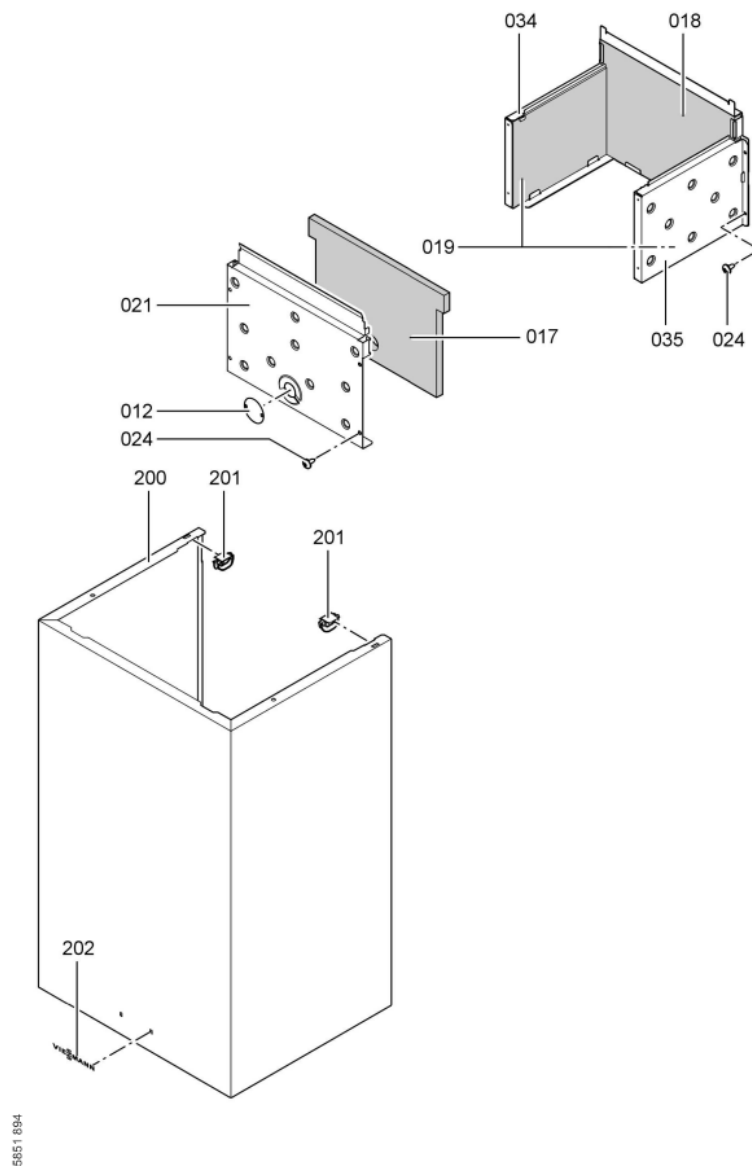

1.2. Graphique 7277954