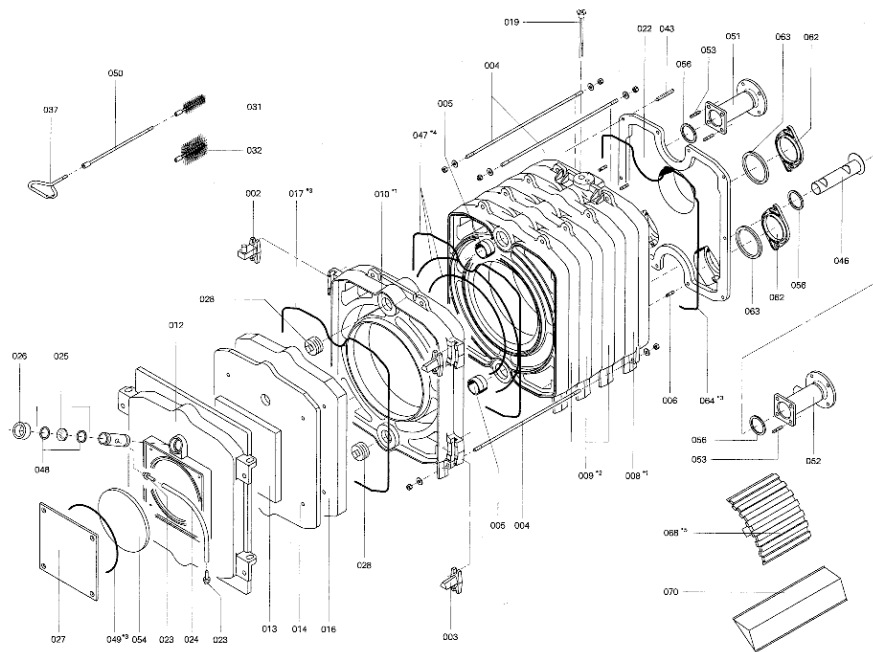

Chaînage 7223752 Corps chaudière RL423 (8 segments)

1.2. Graphique 7223752

5786-414 TR 387

Sevfe 2

5786-414 TR

Chaînage 7223752 Corps chaudière RL423 (8 segments)

5781 414 788

Seite 2