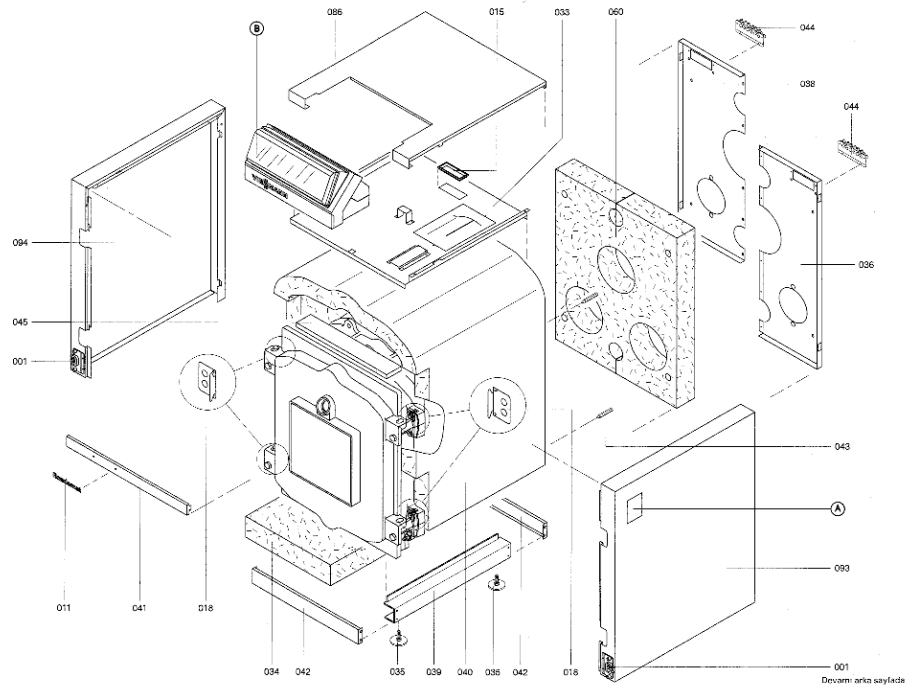

Chaînage 7223752 Corps chaudière RL423 (8 segments)

1.2. Graphique 7223752

5786-414 TR 387

Sevfe 2

5786-414 TR