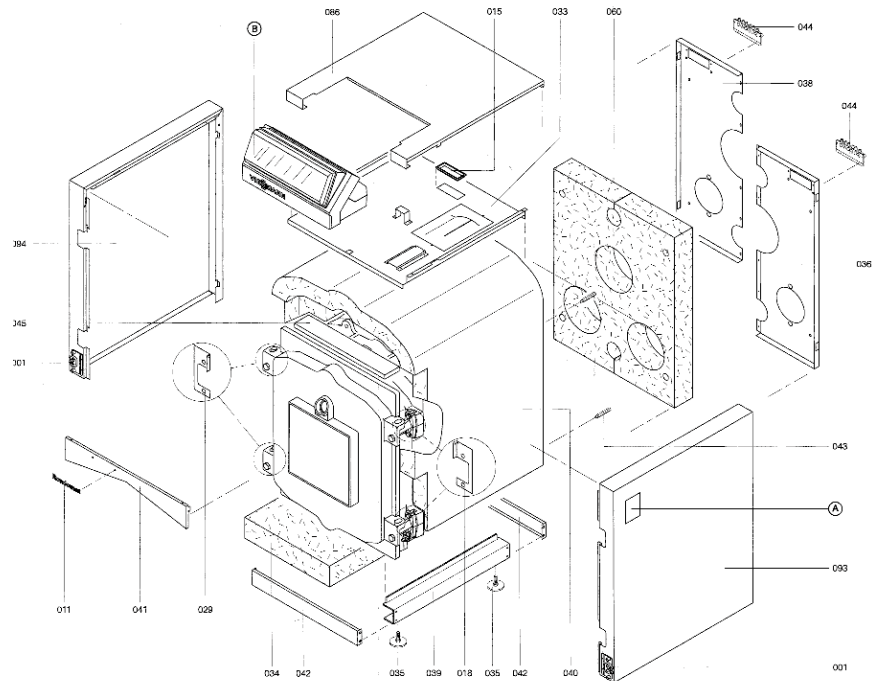

Chaînage 7223752 Corps chaudière RL423 (8 segments)

1.2. Graphique 7223752

5786-414 TR 387

Sevfe 2

5786-414 TR

Chaînage 7223752 Corps chaudière RL423 (8 segments)

5781 414 788

Seite 2