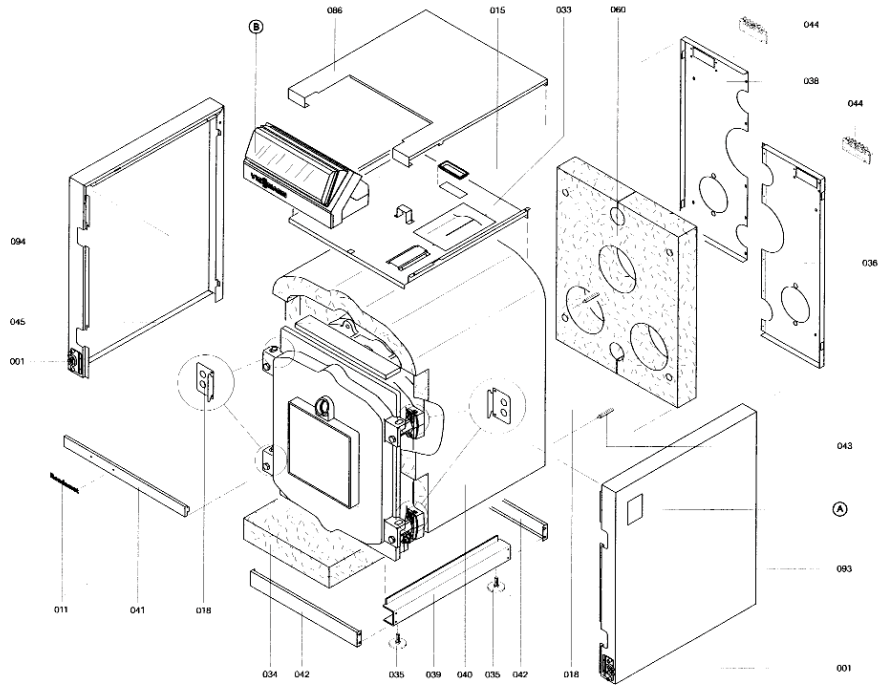

Chaînage 7223752 Corps chaudière RL423 (8 segments)

5792 414 GB 3/97

Page 2

5792 414 GB