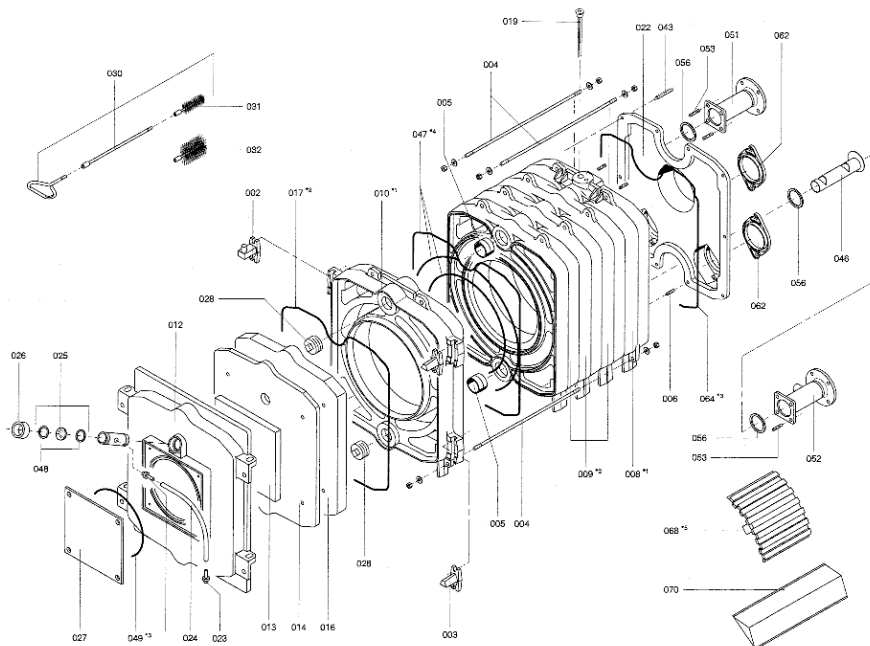

Chaînage 7223752 Corps chaudière RL423 (8 segments)

1.2. Graphique 7223752

5786-414 TR 387

Sevfe 2

5786-414 TR