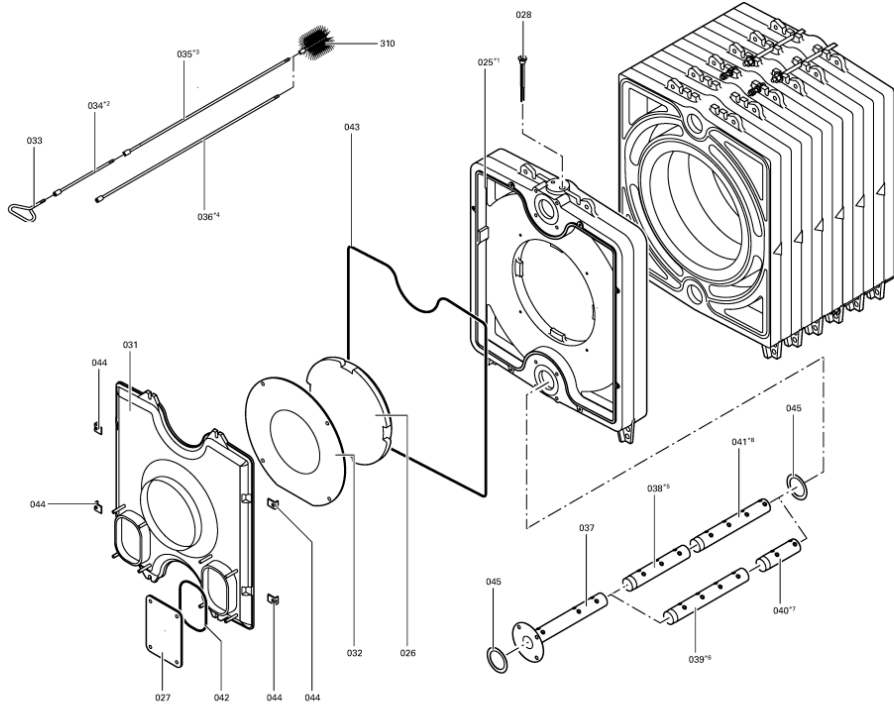

Chaînage 7144404 Kessel Vitorond 200 VD2 560kW Segm.