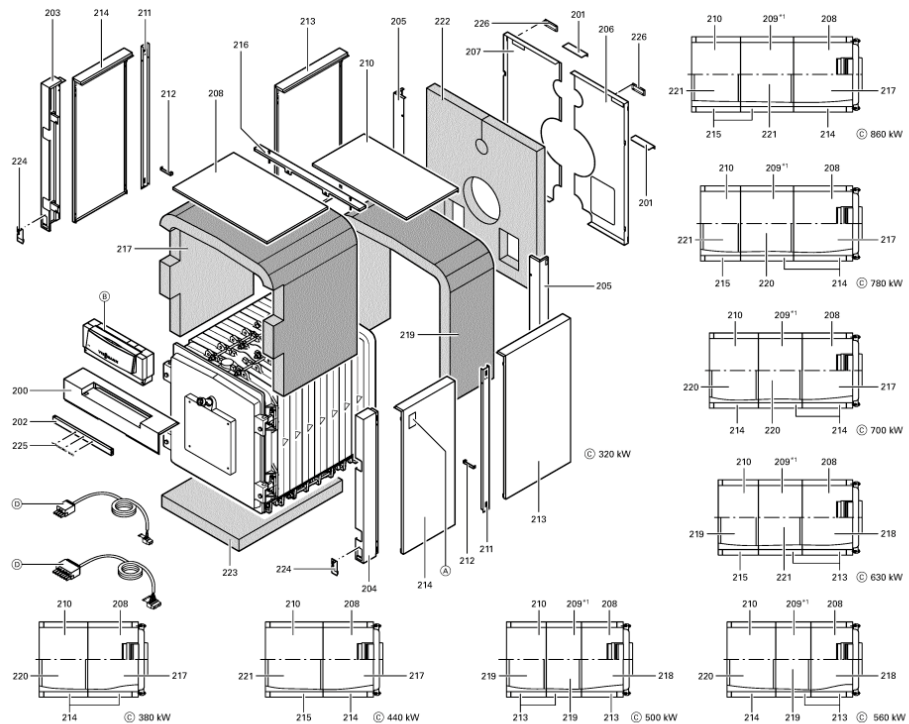

Seite 2 von 3

5781 742