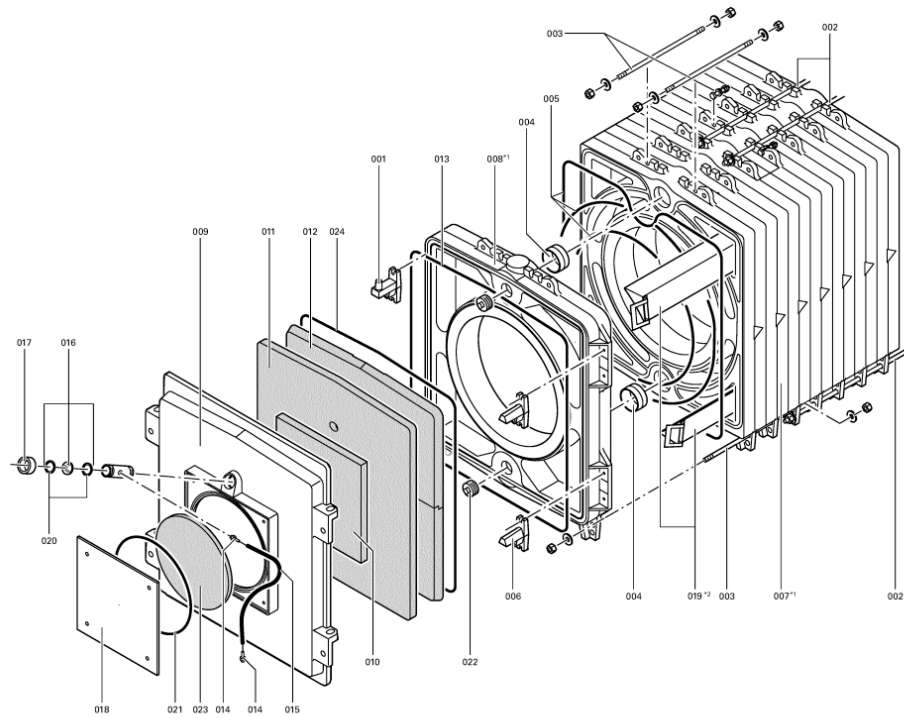

1.2. Graphique 7144404

5761 742 3/2002

Seite 1 von 3