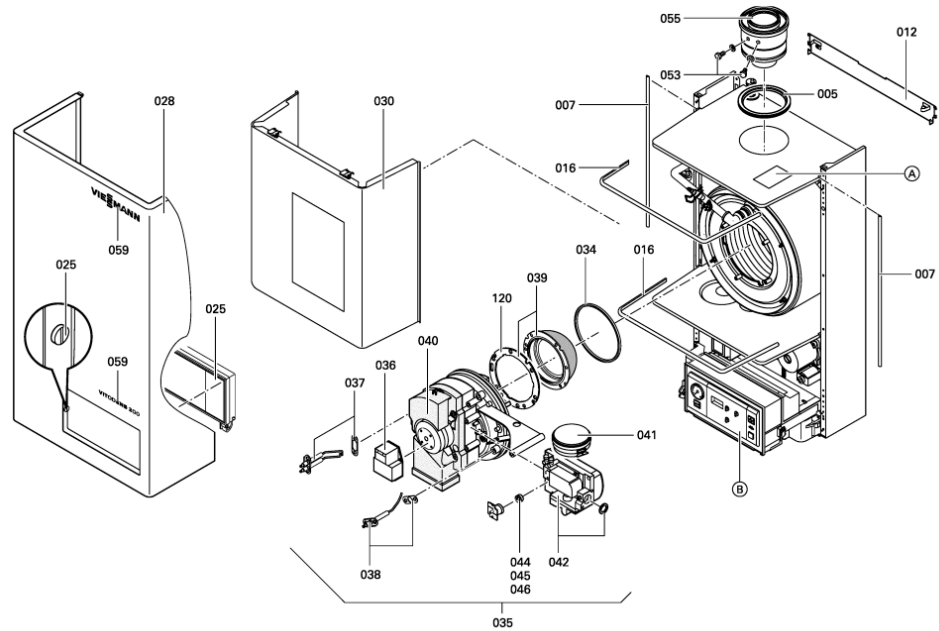

1.2. Graphique 7170314