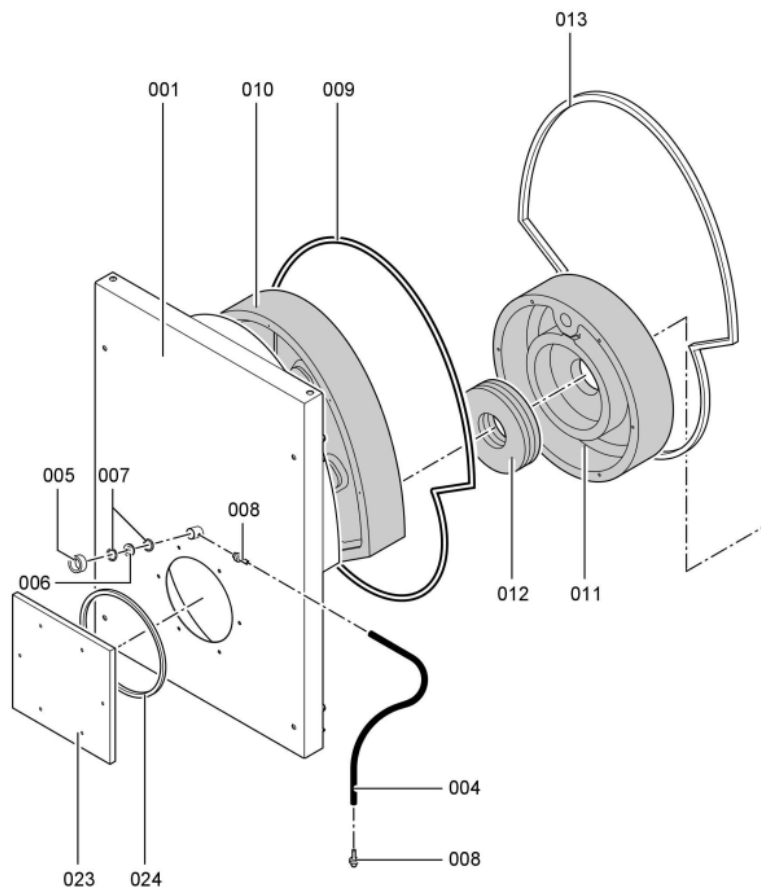

1.2. Graphique 7192482

5661 727