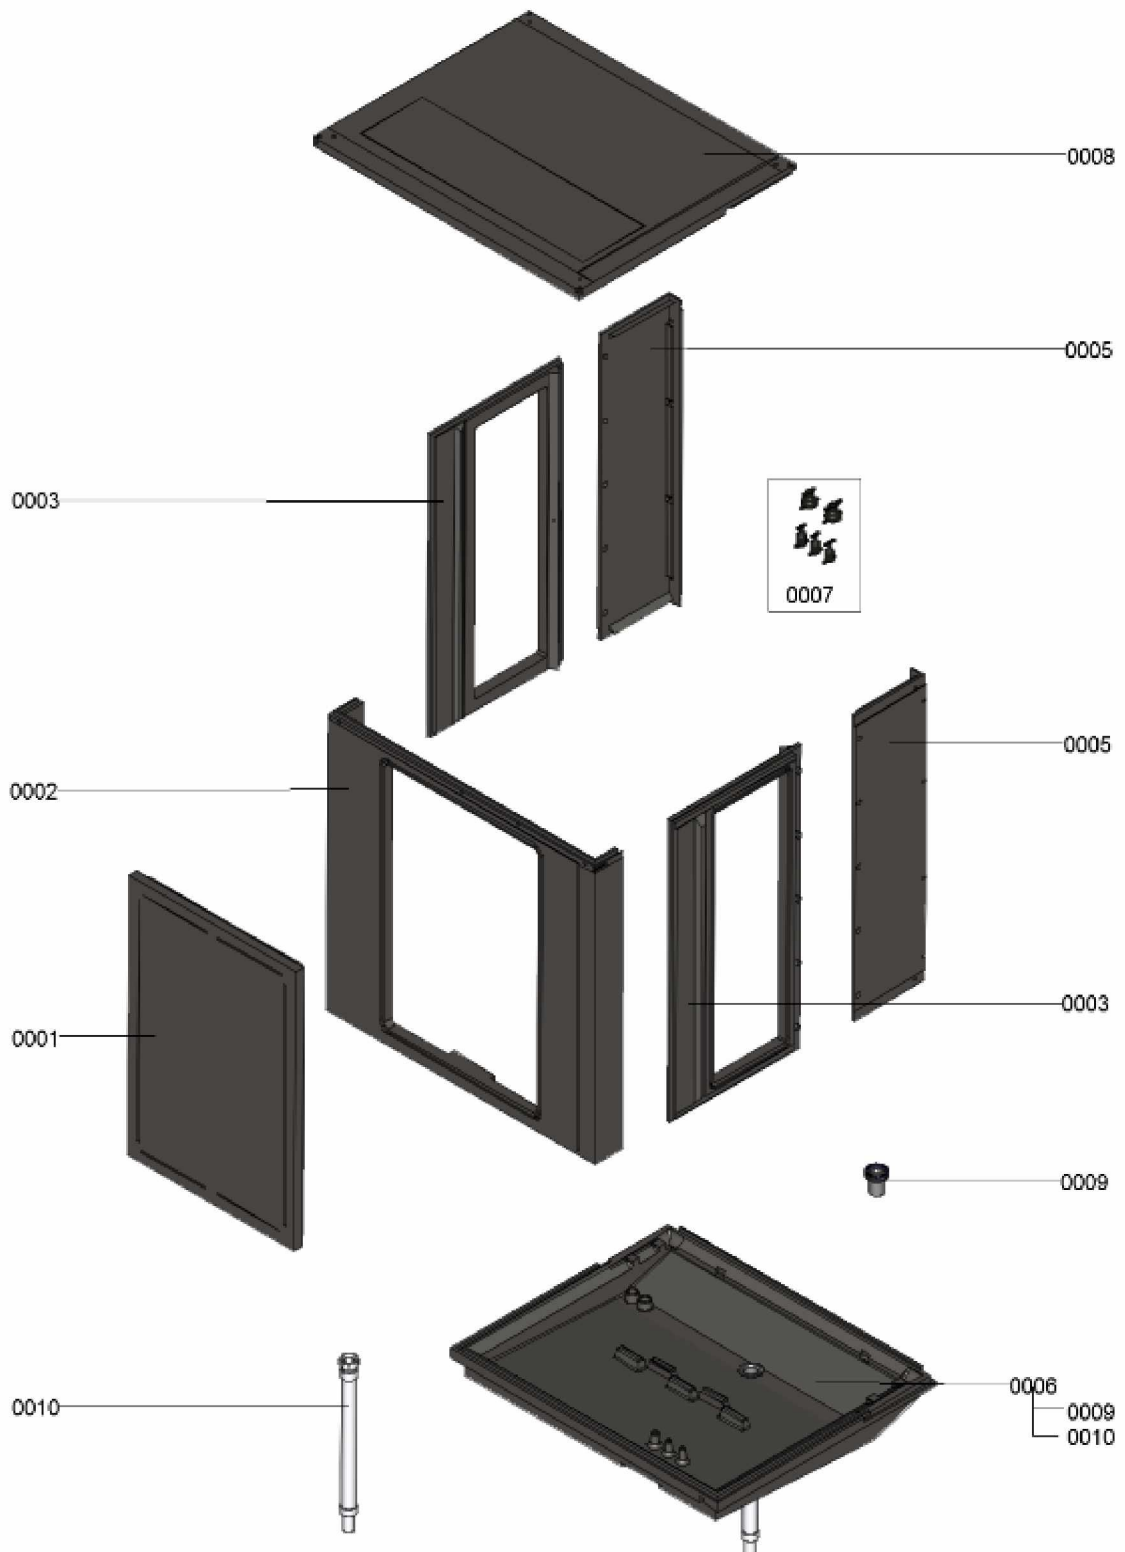

1.2. Graphique 7115245