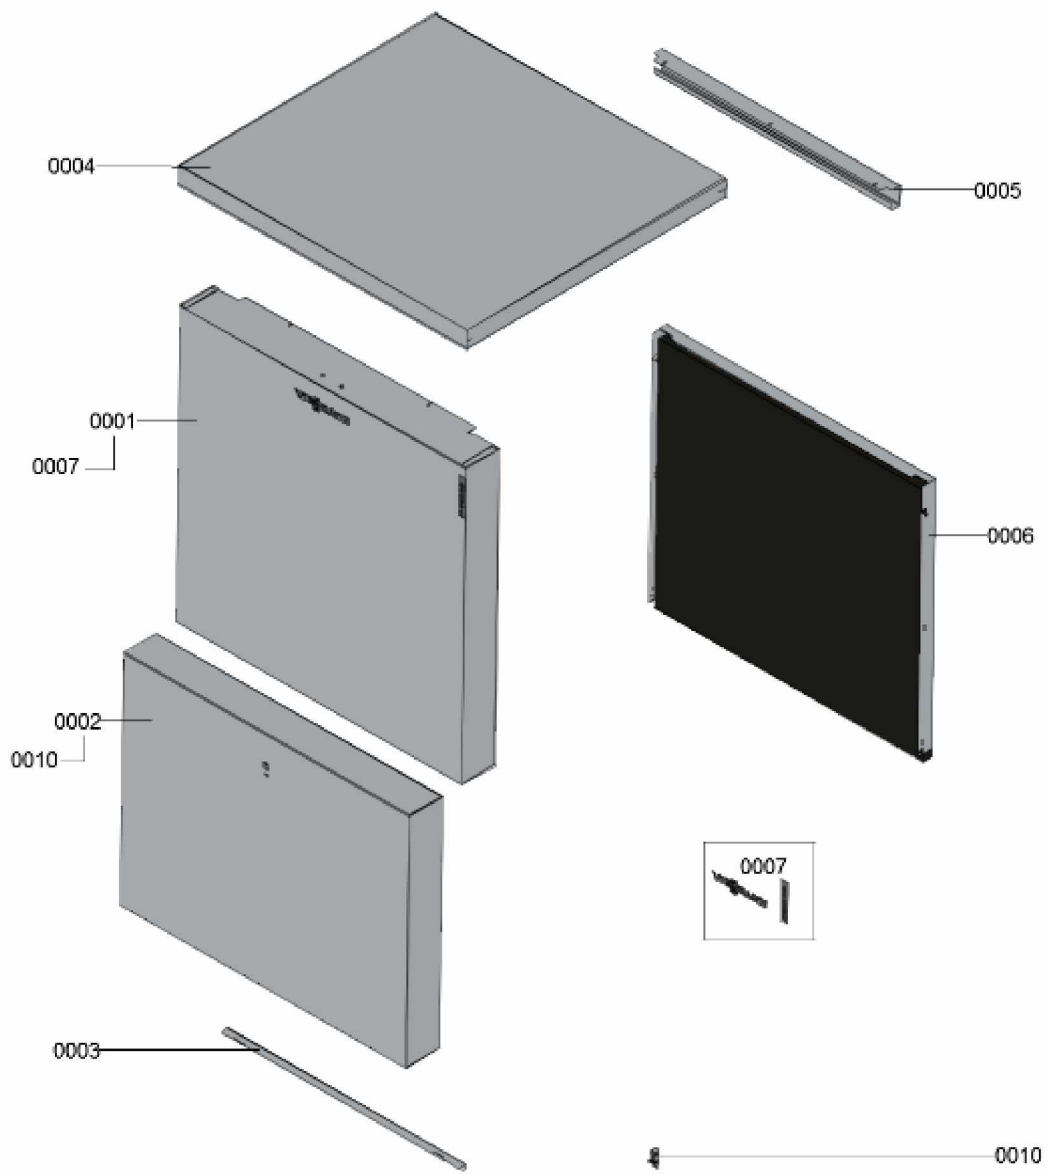

1. Liste des pièces 7115228 Bâti

1.1. Liste des pièces

Position	N° produit.	Désignation	GrpMat	Quantité	Prix catalogue / pc.
0001	7832013	Tôle avant supérieure 10kW AWO	755	1	411.00 EUR
0002	7832014	Tôle avant inférieure 10kW AWO	755	1	474.00 EUR
0003	7832017	Cornière d'angle 10 kW	755	1	107.00 EUR
0004	7832012	Tôle supérieure AWO 10kW	755	1	622.00 EUR
0005	7832016	Entretoise de tôle arrière 10 kW	755	1	118.00 EUR
0006	7832015	Tôle arrière inf 10kW AWO	755	1	313.00 EUR
0007	7839939	Logo Vitocal 350	755	1	54.00 EUR
0008	7824691	Logo Vitocal 350	755	1	28.00 EUR
0009	7833035	Bouchon décoratif (RAL 7016) 6 pièces	755	1	10.10 EUR
0010	7816496	Fermeture	755	1	21.00 EUR

1.2. Graphique 7115228

1. Liste des pièces 7115232 Bâti

1.1. Liste des pièces

Position	N° produit.	Désignation	GrpMat	Quantité	Prix catalogue / pc.
0001	7832030	Tôle latérale sup. avec grille AWO	755	1	450.00 EUR
0002	7832033	Grille pour tôle latérale Vitocal 350	755	1	199.00 EUR
0003	7832031	Tôle latérale inférieure gauche AWO	755	1	330.00 EUR
0004	7832032	Tôle latérale droite inférieure AWO	755	1	330.00 EUR
0005	7832034	Tôle entretoise arrière gauche	755	1	128.00 EUR
0006	7832035	Tôle entretoise arrière droite	755	1	144.00 EUR