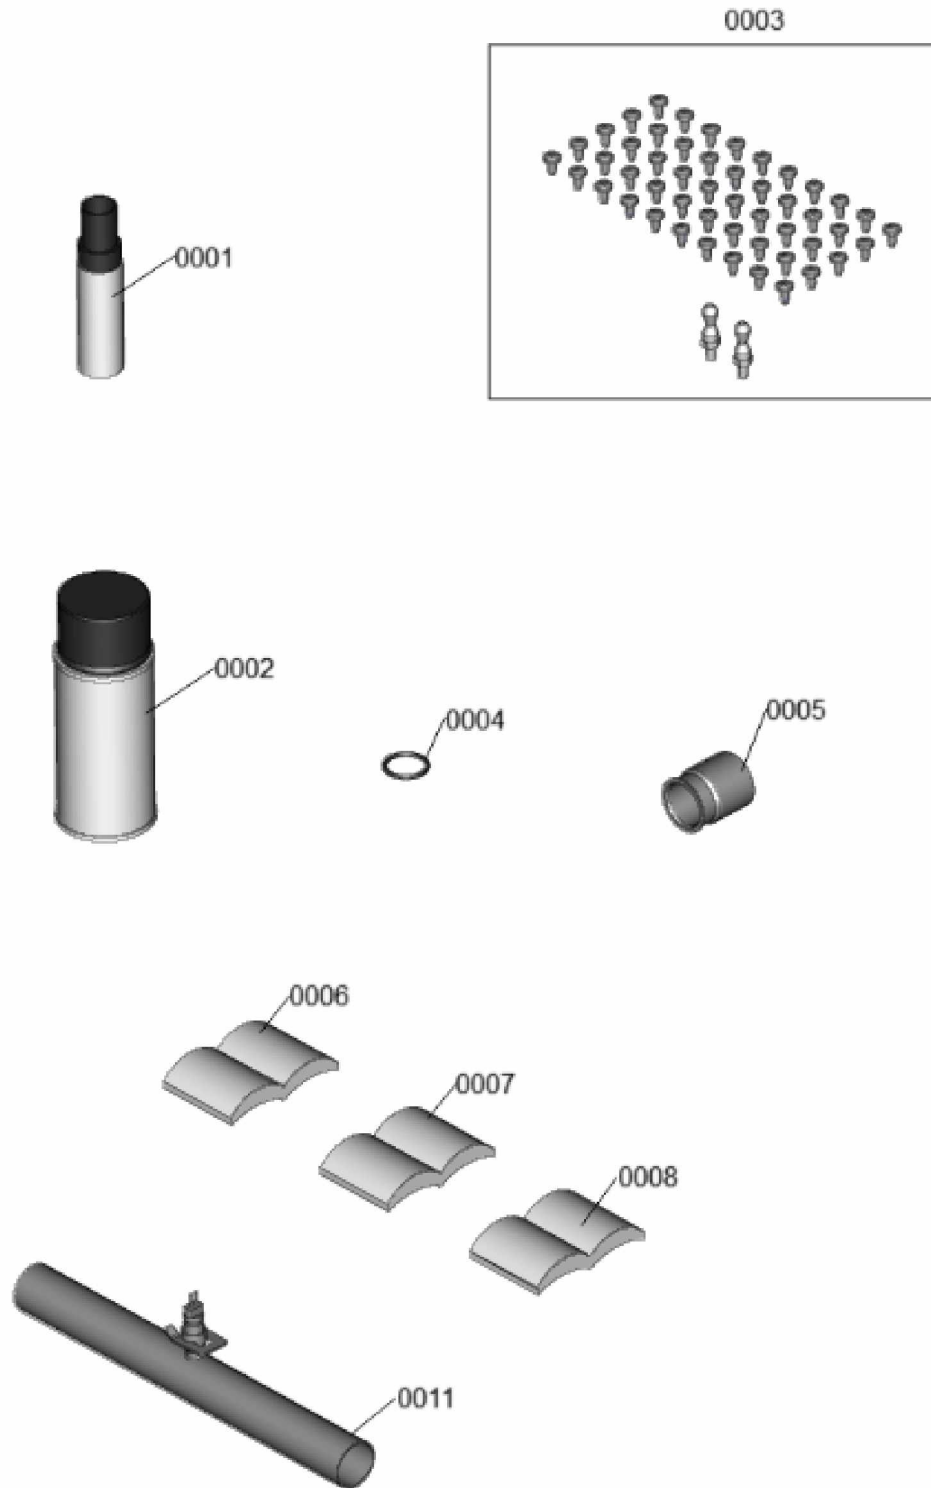

1.2. Graphique 7360021