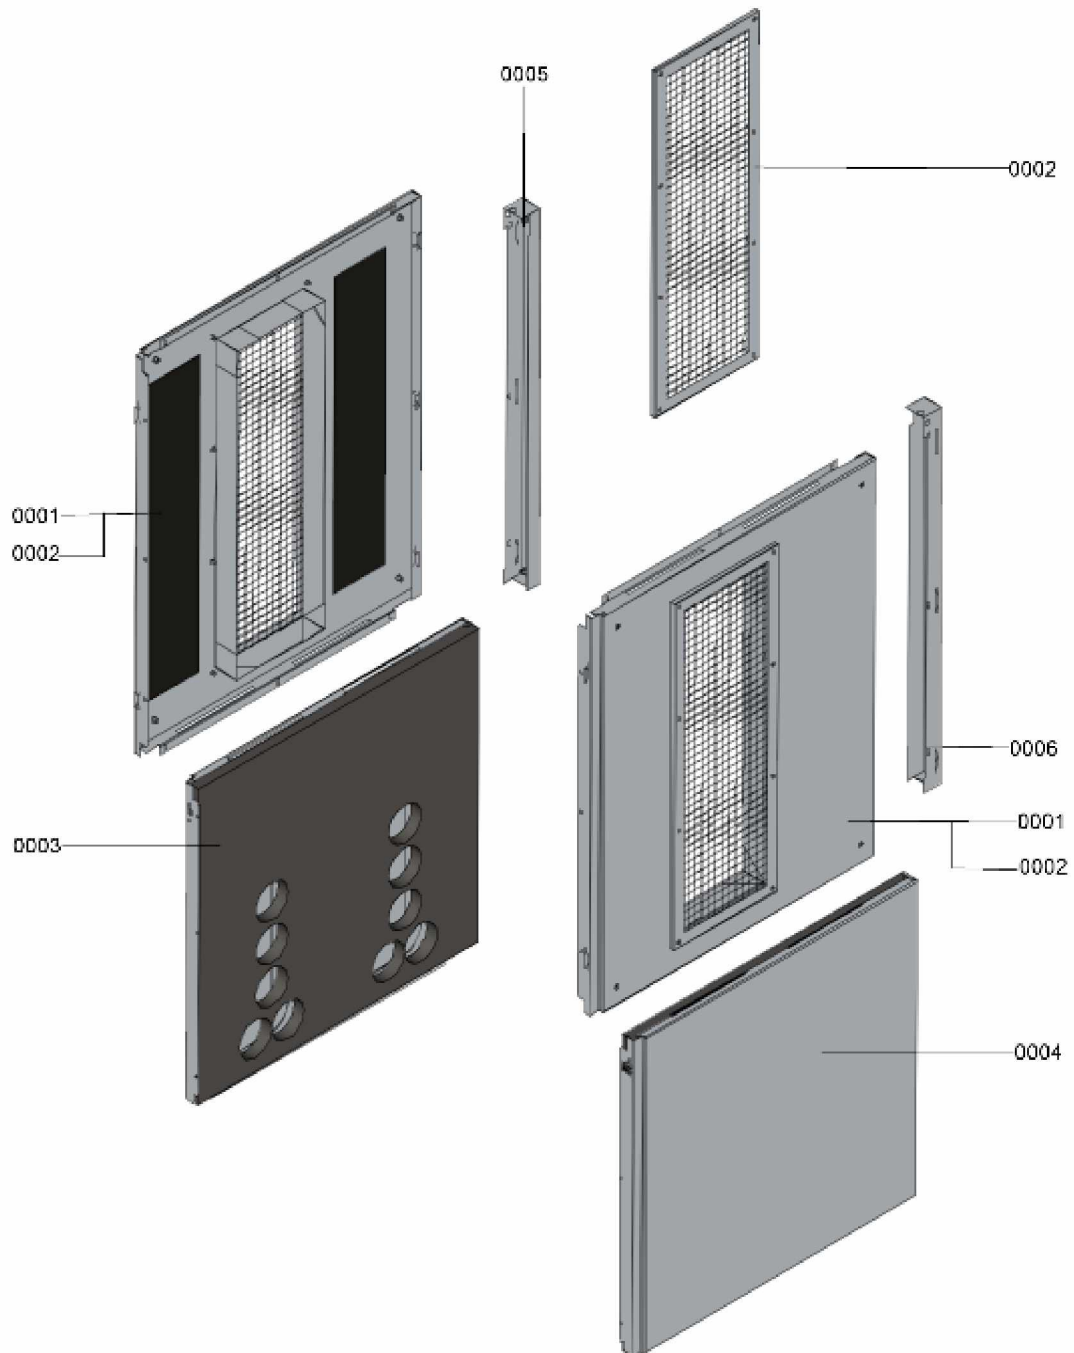

1.2. Graphique 7115232