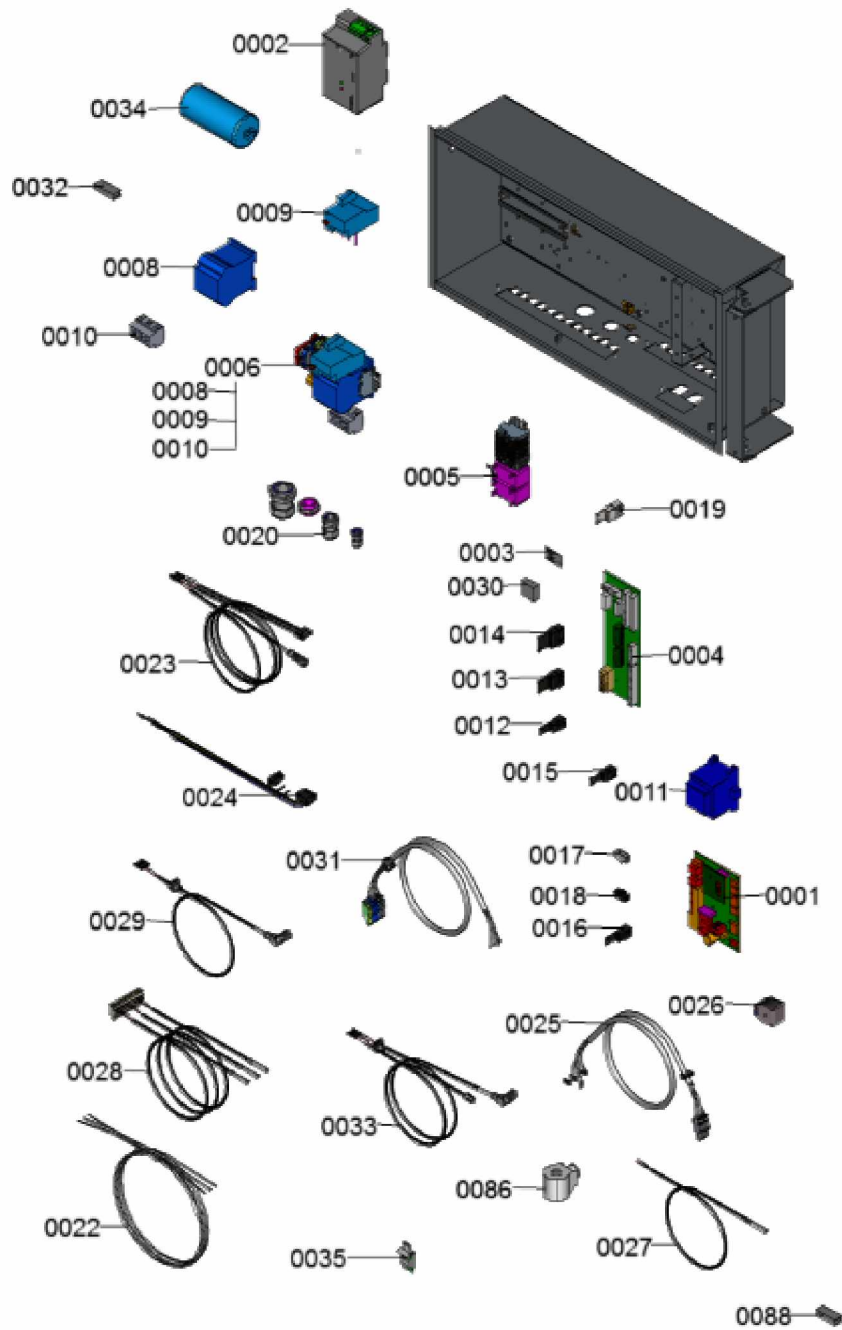

1.2. Graphique 7115166