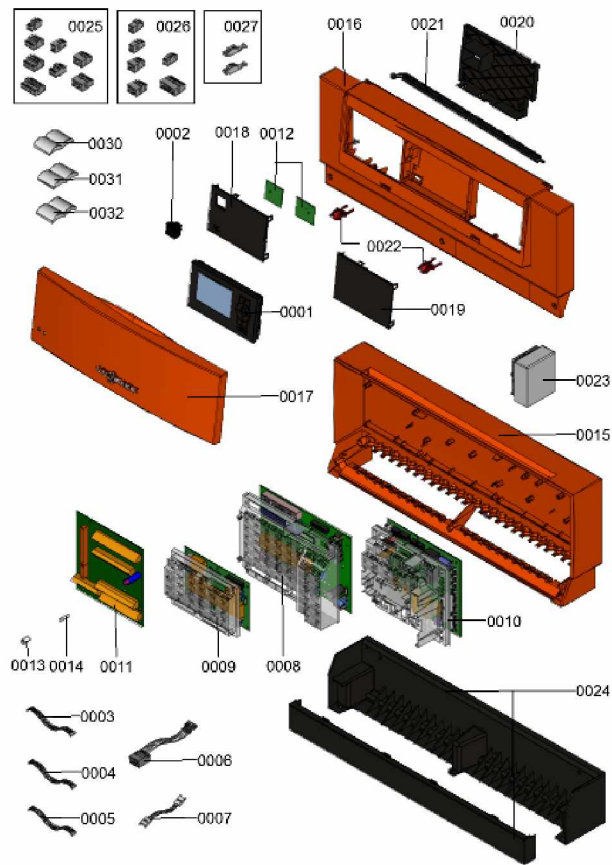

1.2. Graphique 7115535