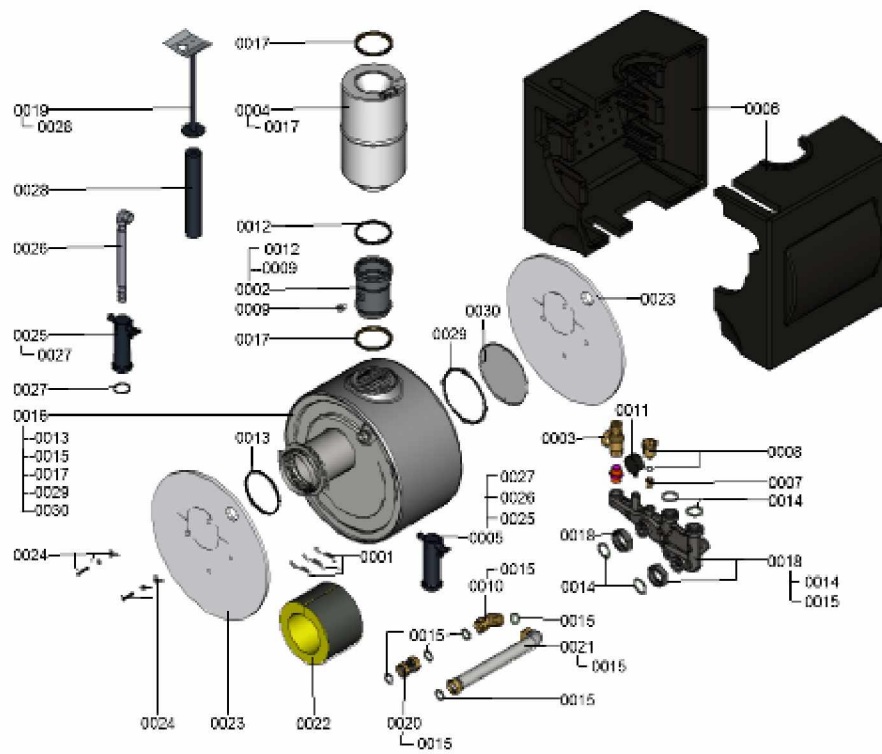

1.2. Graphique 7121285

1. Liste des pièces 7121368 Chaudière

1.1. Liste des pièces

Position	N° produit.	Désignation	GrpMat	Quantité	Prix catalogue / pc.
0001	7817538	Tôle déflecteur Vitorond 200	753	1	28.00 EUR
0002	7818053	Tige de brosse M8 x 1015 galv.	753	1	31.00 EUR
0003	7818220	Brosse de nettoyage D=55 x 100 - M8	753	1	23.00 EUR
0004	7812522	Doigt de gant CM2 / VD2A / VD2	753	1	68.00 EUR
0005	7818451	Injecteur de retour d'eau	753	1	18.60 EUR
0006	7820301	Joints GF 16 x 12 l=2000	753	1	53.00 EUR
0007	7820851	Joint porte GF 16 x 12 Lg=1000mm	753	1	32.00 EUR
0008	7836418	Porte de chaudière KT 63-100 kW	753	1	497.00 EUR
0009	7836460	Bloc isolant avec joints tresse	753	1	207.00 EUR