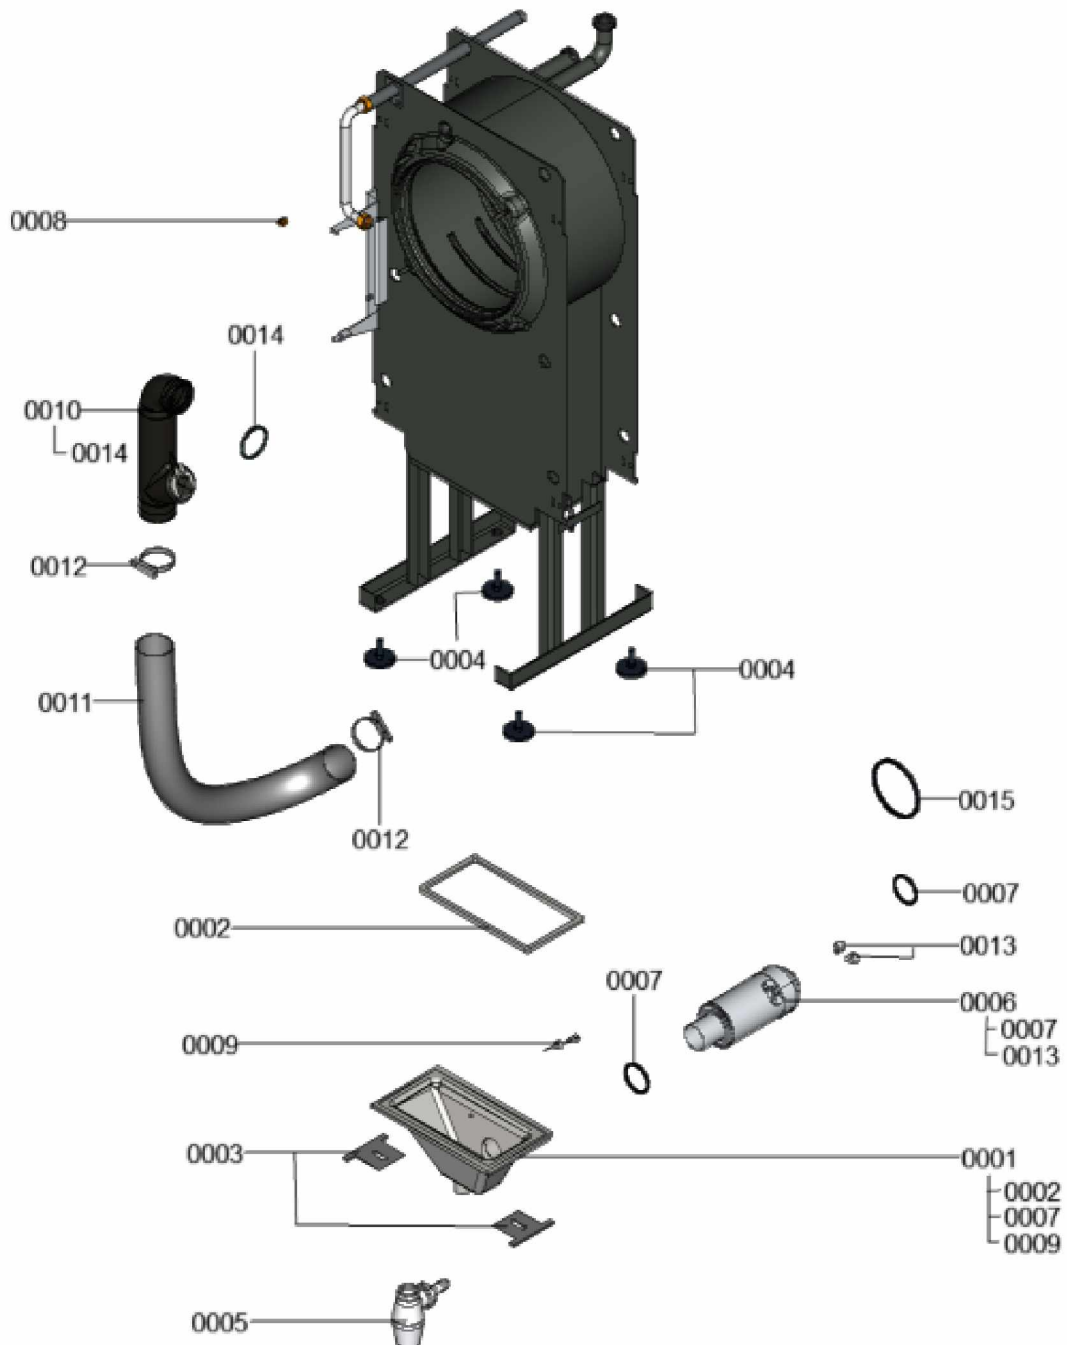

1.2. Graphique 7124423