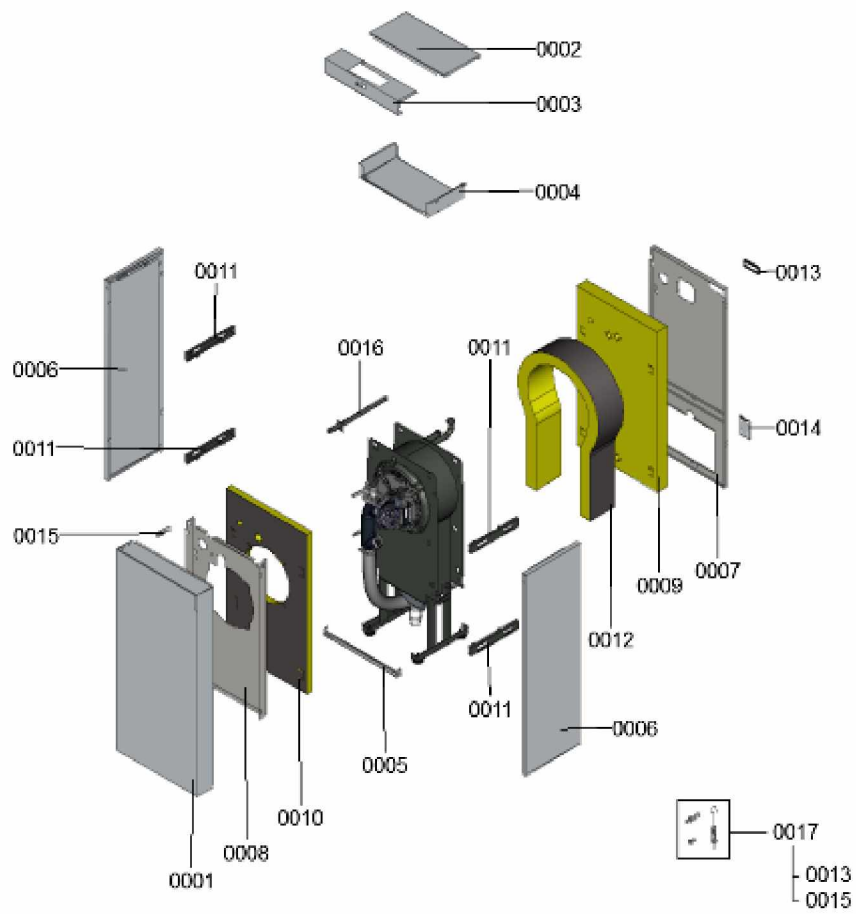

1. Liste des pièces 7124425 Isolation

1.1. Liste des pièces

Position	N° produit.	Désignation	GrpMat	Quantité	Prix catalogue / pc.
0001	7834207	Panneau avant CU3A	754	1	448.00 EUR
0002	7834205	Tôle supérieure arrière CU3A 26/35	754	1	112.00 EUR
0003	7834208	Tôle supérieure avant CU3A	754	1	134.00 EUR
0004	7834209	Tôle de fixation régulation	754	1	201.00 EUR
0005	7834210	Cornière basse avant	754	1	40.00 EUR
0006	7834211	Tôle latérale gauche + droite CU3A	754	1	150.00 EUR
0007	7834213	Tôle arrière	754	1	314.00 EUR
0008	7834214	Tôle de protection	754	1	105.00 EUR
0009	7834215	Matelas isolant arrière CU3A	754	1	44.00 EUR
0010	7834216	Matelas isolant avant CU3A	754	1	92.00 EUR
0011	7834217	Support	754	1	91.00 EUR
0012	7822065	Matelas isolant CU3A 26/35	754	1	78.00 EUR
0013	7819438	Baguette d'angle VR1 / CU3A / VL3C	753	1	9.40 EUR
0014	7837103	Plaque d'appui	754	1	20.00 EUR
0015	7814668	Vis à tête façonnée M5	755	1	7.20 EUR
0016	7834375	Tube gaz 26+35kW	754	1	79.00 EUR
0017	7834204	Kit éléments de fixation	754	1	42.00 EUR

1.2. Graphique 7124425

1. Liste des pièces 7124423 Chaudière

1.1. Liste des pièces

Position	N° produit.	Désignation	GrpMat	Quantité	Prix catalogue / pc.
0001	7841639	Abgaskasten CU3A 13/19kW	754	1	Sur demande
0002	7822133	Joint boîte fumée CU3 24-32kW (1 pièce)	754	1	38.00 EUR
0003	7834409	Etrier de serrage CU3A 94/125	754	1	32.00 EUR
0004	7819544	Pied réglable (1 pièces)	753	1	7.20 EUR
0005	7824743	Syphon anti-odeur	754	1	27.00 EUR
0006	7609625	Kesselanschluss-Stück D60/100	752	1	Sur demande
0007	7828617	Joint profilé D=60 (1 pièce)	752	1	16.60 EUR
0008	7834403	Thermo-switch	754	1	23.00 EUR
0009	7822767	Sonde de fumées	754	1	39.00 EUR
0010	7834387	Adaptateur de tirage rlu CU3A	754	1	47.00 EUR
0011	7834414	Tube d'arrivée d'air gaine flexible D=80	754	1	68.00 EUR
0012	7820792	Fixation AS 70-90 Vitorond 222 (2 Piece)	753	1	13.30 EUR
0013	7817966	Bouchons p. ouvertures de mesures (2pcs)	754	1	21.00 EUR
0014	7839450	Joint DN65 (1 pièce)	754	1	11.50 EUR