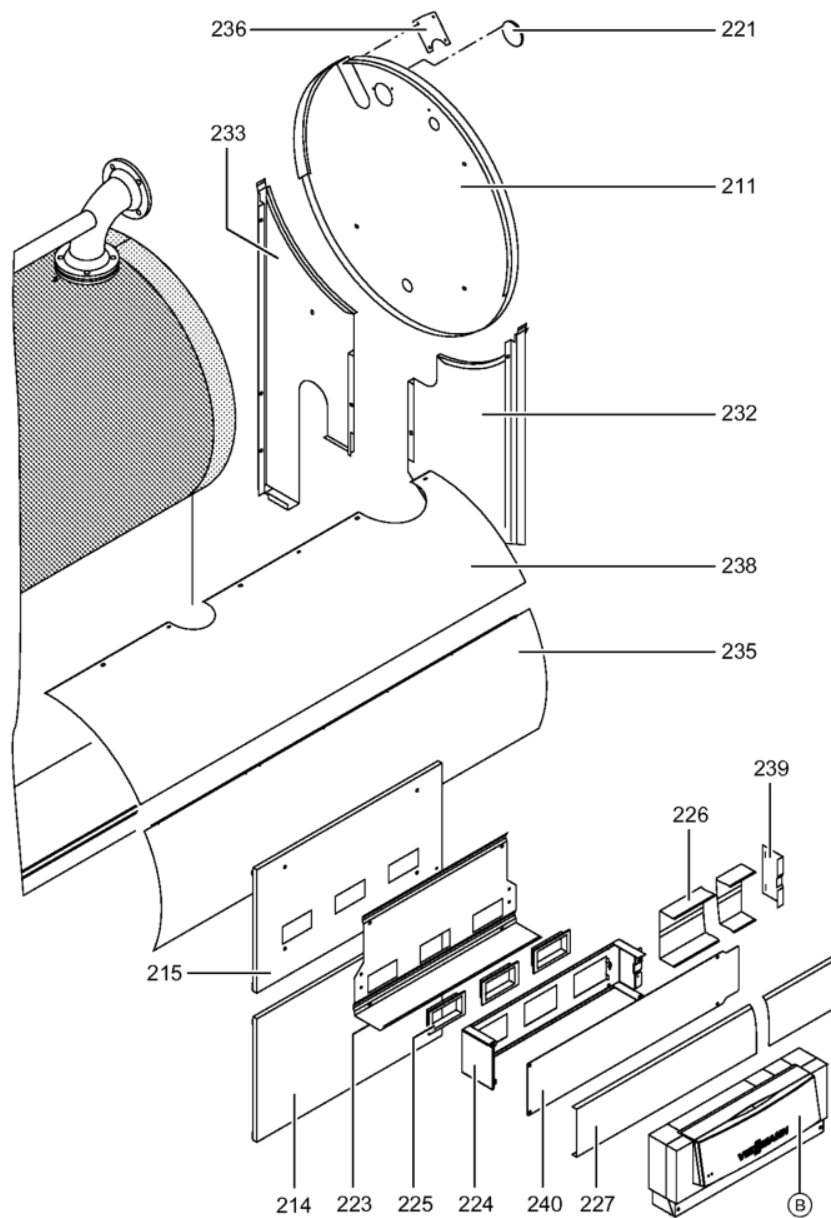

Chaînage 7454011 Corps Vitocrossal 300 CT3 314/285 kW

0225	7819438	Baguette d'angle VR1 / CU3A / VL3C	753	1	9.40 EUR
0226	7827125	Passage câble FB 60x150 inférieur l=205	754	1	54.00 EUR
0227	7827126	Passage de câble FB 60 x 150 l=841 sup.	754	1	54.00 EUR
0228	7837364	Matelas isolant supérieur avant CT3	754	1	117.00 EUR
0229	7827296	Matelas isolant supérieur arrière CT3	754	1	147.00 EUR
0230	7238790	Cornière fixation arrière 170-285kW	756	1	59.00 EUR
0231	7238791	Cornière fixation avant VSB/VZB/CT3	754	1	78.00 EUR
0232	7827176	Tôle arrière droite CT3 225+285kW	756	1	237.00 EUR
0233	7827178	Tôle arrière en bas à gauche CT3 285kW	756	1	217.00 EUR
0234	7837374	Tôle lamelles en haut à gauche CT3 285kW	756	1	217.00 EUR
0235	7837380	Tôle lamelles en haut à droite CT3 285kW	756	1	224.00 EUR
0236	7837370	Tôle de Recouvrement Ct3 170-285kW	756	1	35.00 EUR
0237	7827195	Tôle lamelles en haut à gauche CT3 285kW	754	1	330.00 EUR
0238	7827194	Tôle jaquette sup. droite CT3 280kW	754	1	330.00 EUR
0239	7816698	Fixation de Câble	753	1	85.00 EUR
0240	7837266	Cache console	754	1	121.00 EUR
0300	7149291	Colis éléments de montage CT3 170-895kW	754	1	105.00 EUR
0301	5719747	Mont.anl. Vitocrossal 300 CT3	925	1	Sur demande
0302	5681909	Serv.anl. Vitocrossal 300 CT3 170-575	925	1	Sur demande
0303	7220457	Pochette de pieds égalisateur Vertomat	756	1	10.10 EUR
0304	7819549	Mastic Dirko HT (Tube 80 g)	753	1	14.00 EUR
0305	7220585	Colis couvercle pour Vertomat	754	1	13.30 EUR
0306	7159687	Pochette matelas de Fiberfrax	753	1	15.90 EUR
0307	7221641	Colis mastic	756	1	150.00 EUR
0308	5781787	ET-Bildl. Vitocrossal 300 CT37	T6605	1	Sur demande

1.2. Graphique 7454011

22

5681 909

5601 909

5801 909