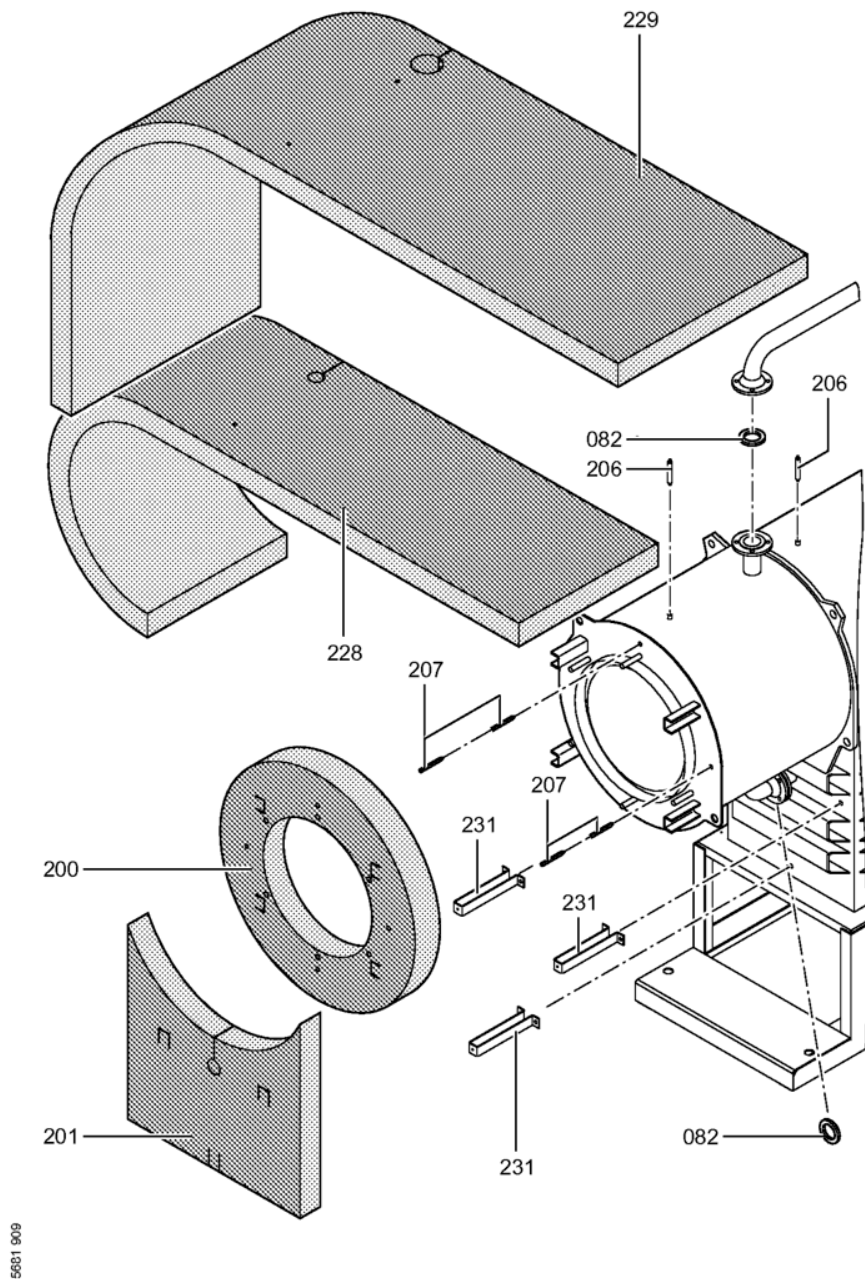

1.2. Graphique 7454011