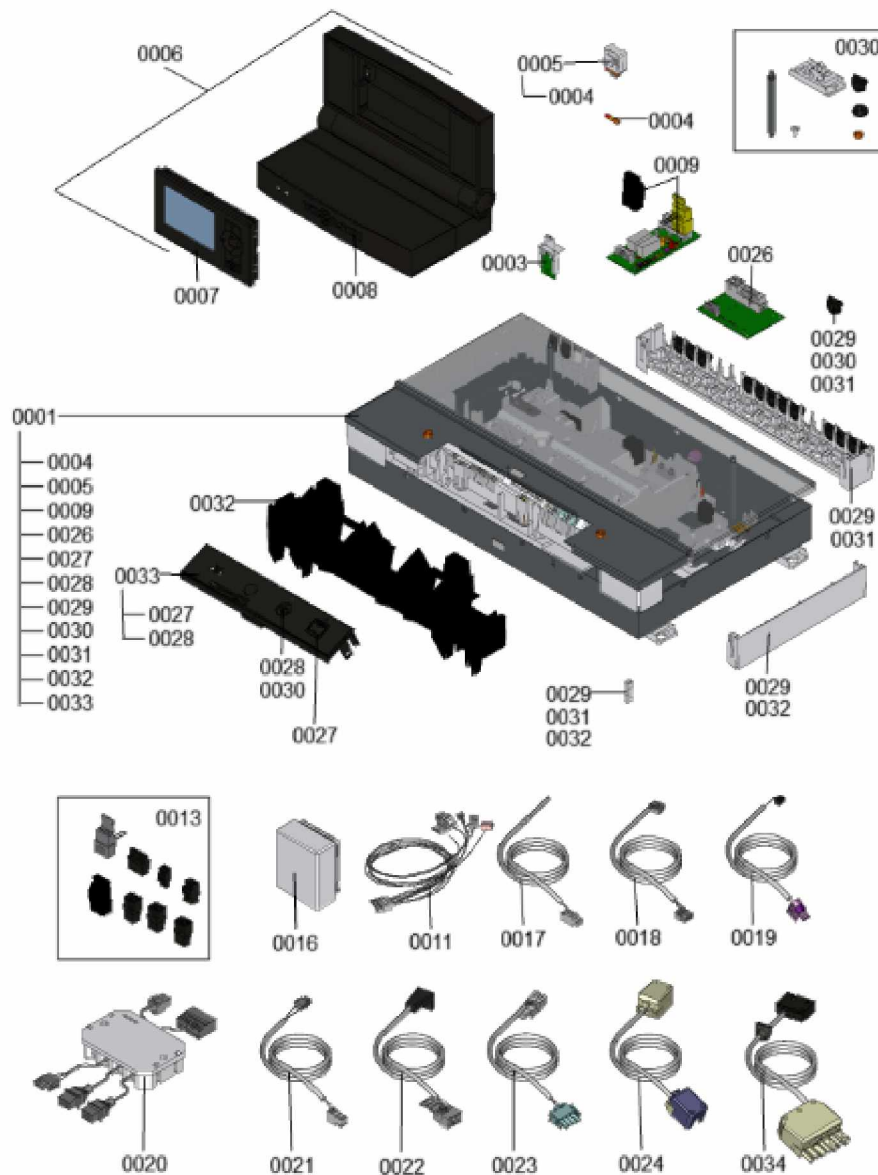

1.2. Graphique 7911449