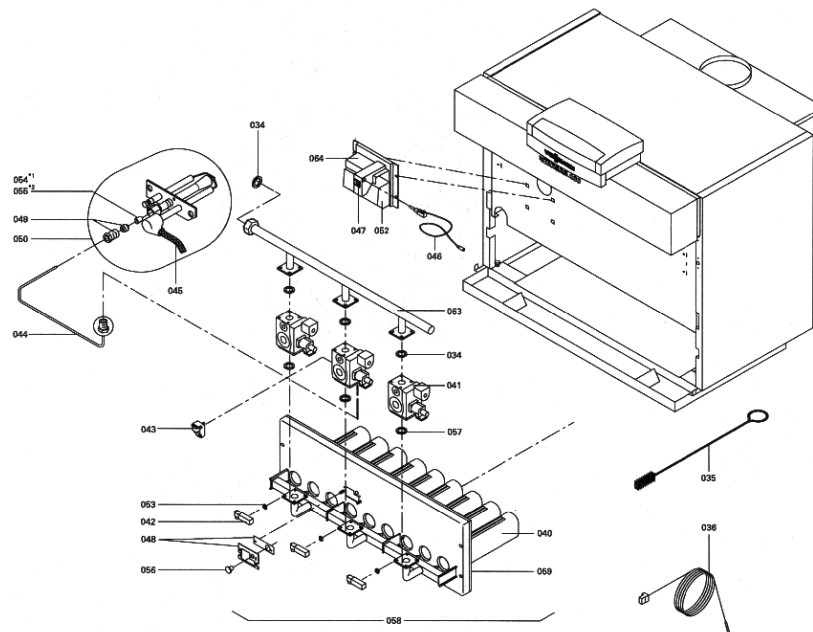

5781 603 5/99