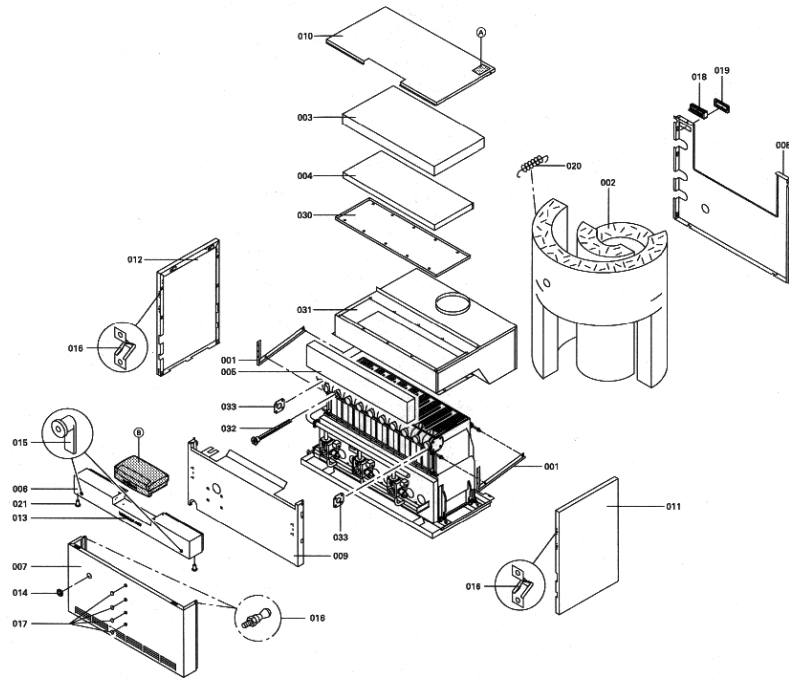

1.2. Graphique 7518436