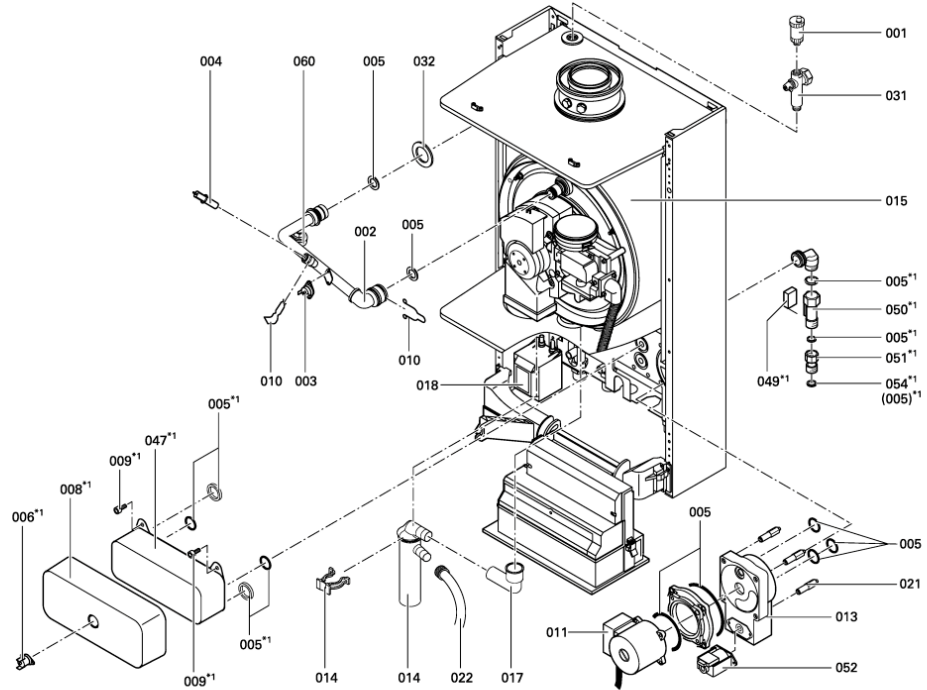

Chainage 7170309 App. base Vitodens 200 WB2 Circ. 35/32kW