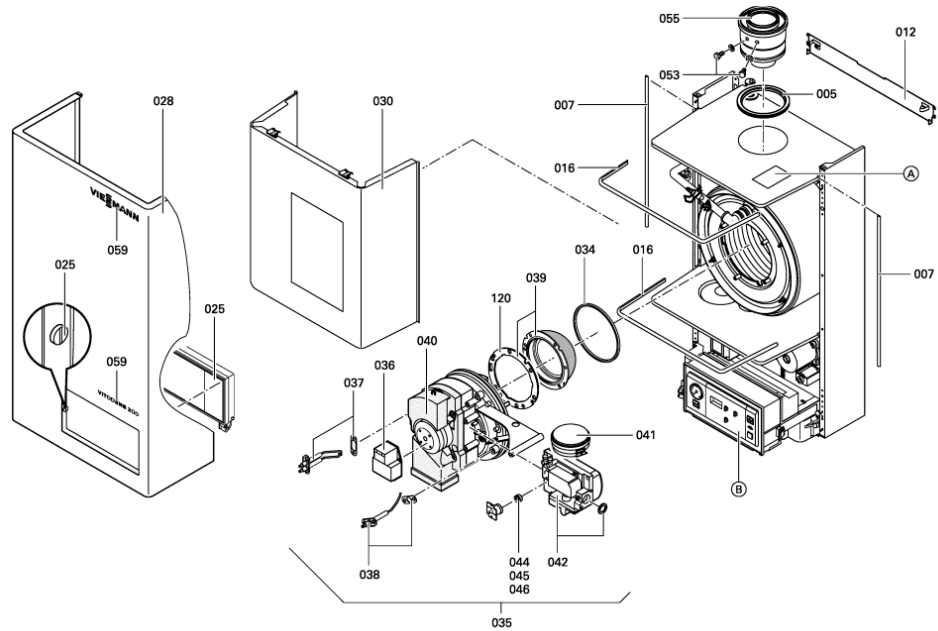

1.2. Graphique 7170309