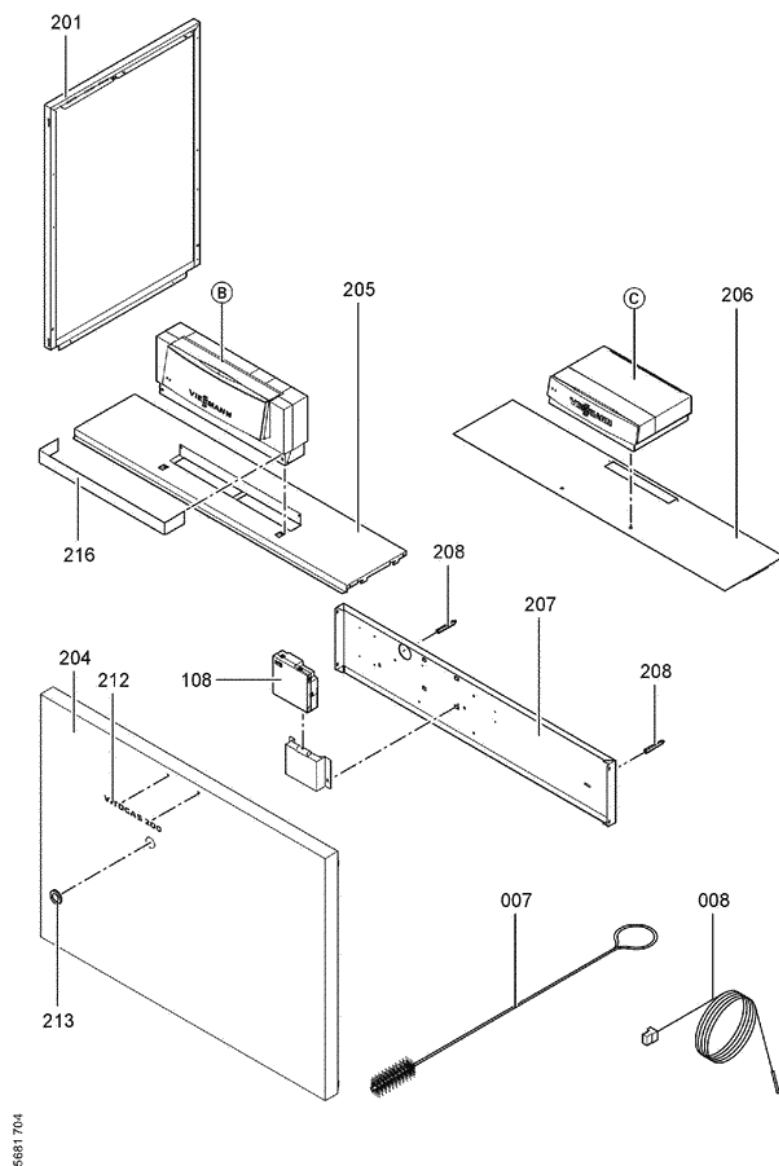

1.2. Graphique 7247595