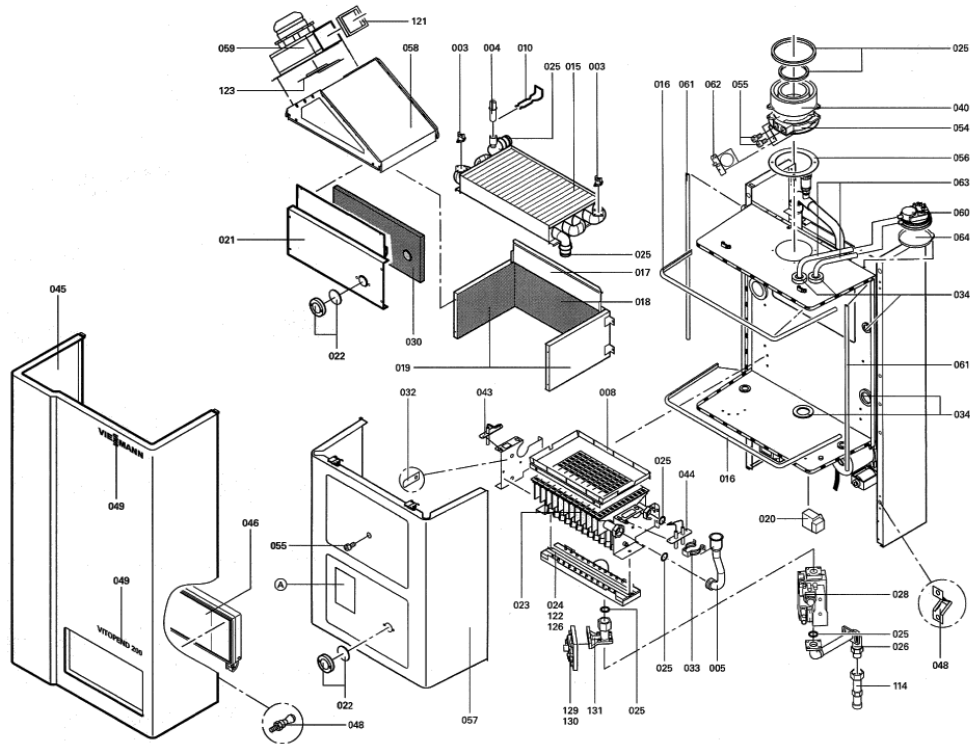

Chaînage 7520792 App.base Vitopend WH2 RU combi 24kW EG-E

5781 729 5/2000