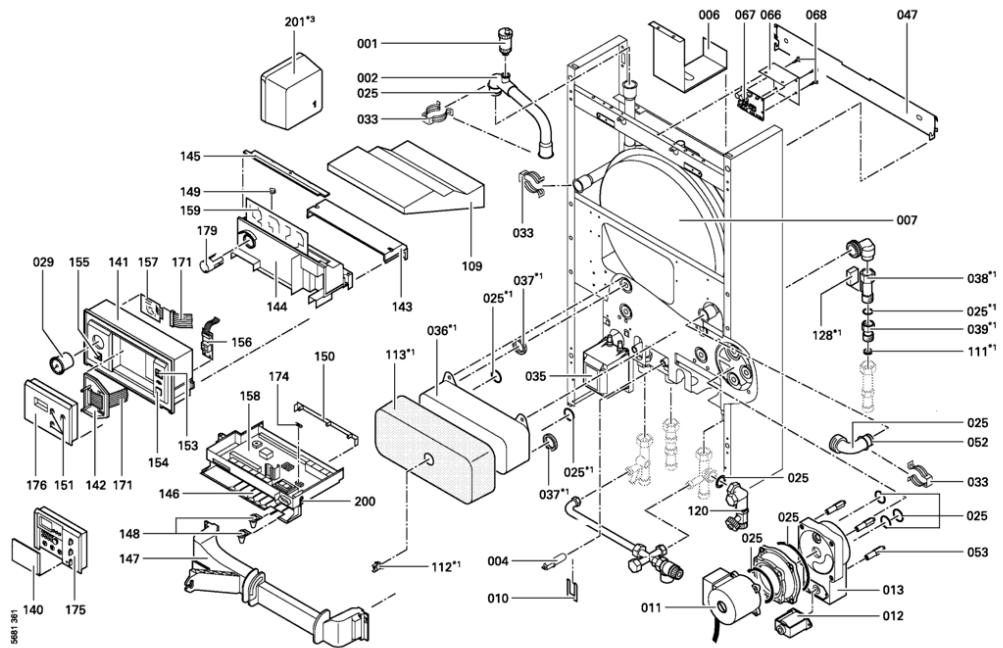

1.2. Graphique 7520792