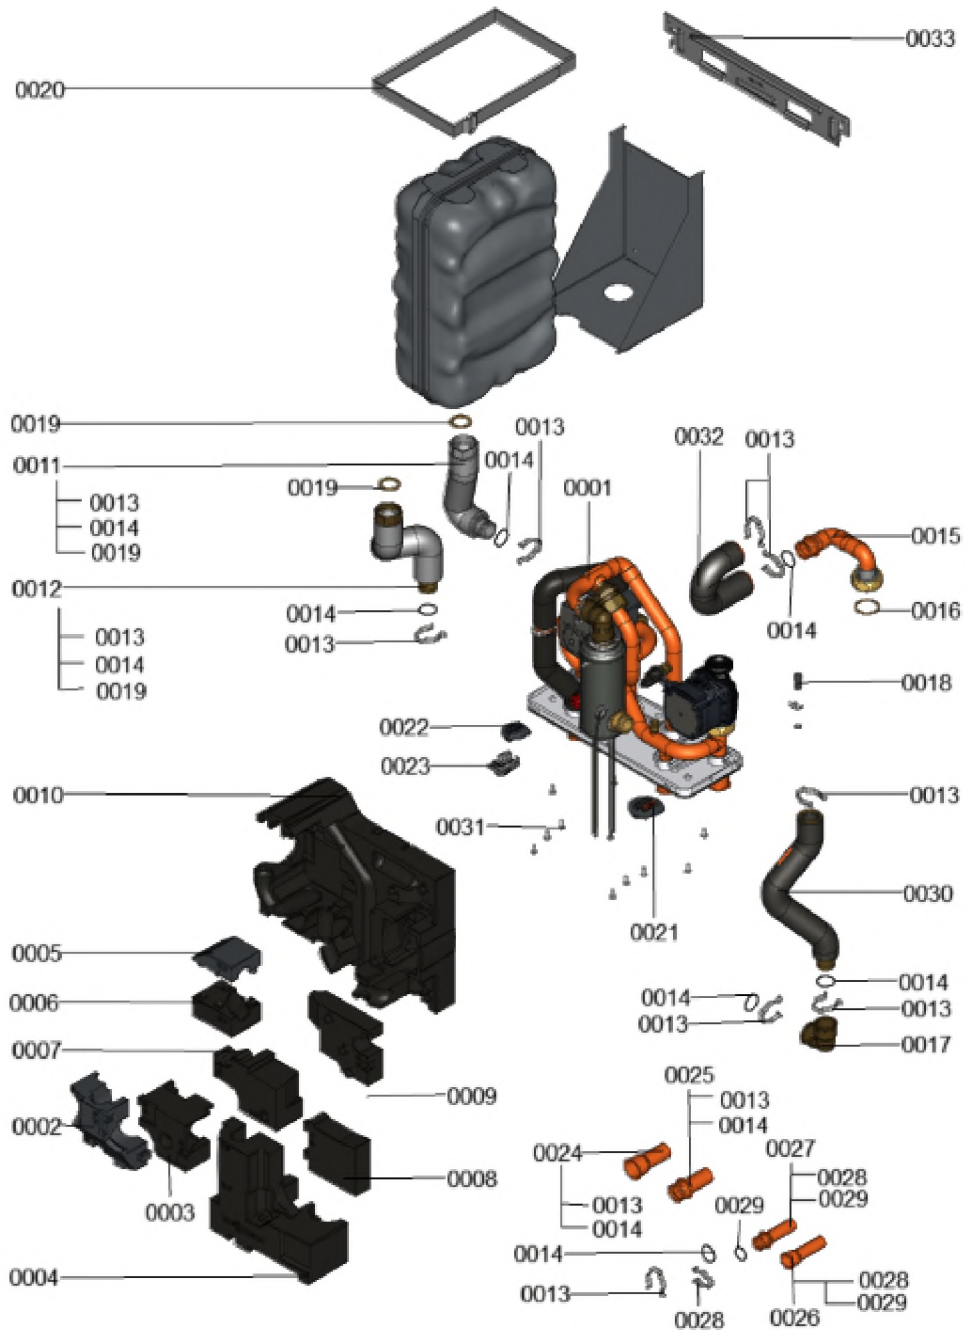

## 1. Liste des pièces 7911591 Hydraulique

### 1.1. Liste des pièces

Position	N° produit.	Désignation	GrpMat	Quantité	Prix catalogue / pc.
0001	7911012	Hydraulique	T6999	1	Sur demande
0002	7874172	Isolation inférieure retour	755	1	39,00 EUR
0003	7875917	Dämmung unten SV Split	755	1	42,00 EUR
0004	7876055	Dämmung unten rechts	755	1	49,00 EUR
0005	7876056	Dämmung rts E-Heizer oben	755	1	31,00 EUR
0006	7876057	Dämmung E-Heizer unten	755	1	37,00 EUR
0007	7875918	Dämmung vorn Mitte	755	1	33,00 EUR
0008	7876058	Dämmung oben rechts	755	1	32,00 EUR
0009	7876059	Dämmung oben Mitte	755	1	33,00 EUR
0010	7876064	Dämmung Rückwand Split	755	1	86,00 EUR
0011	7874194	Tube annelé G1 1/4 et connecteur départ	755	1	85,00 EUR
0012	7874193	Tube annelé G1 1/4 et connecteur retour	755	1	84,00 EUR
0013	7829054	Collier de sûreté d=28	755	1	6,10 EUR
0014	7823415	Joint torique 28 X 2,5	754	1	4,00 EUR
0015	7876060	Anschlussrohr Rücklauf Split	755	1	73,00 EUR
0016	7868978	Joint A 36x44x1,5 (5 pièces)	755	1	11,20 EUR
0017	7874045	Raccord coudé appoint électrique	755	1	36,00 EUR
0018	7867116	Raccord D=8/D=10	754	1	15,30 EUR
0019	7874626	Joint A 27 x 38 x 2	755	1	4,00 EUR
0020	7874163	Sangle Velcro	755	1	Sur demande
0021	7874223	barrette à broches 11 pôles	755	1	25,00 EUR
0022	7859522	Connecteur mâle à 6 broches	754	1	25,00 EUR
0023	7855203	Interrupteur d'alimentation	754	1	19,00 EUR
0024	7874734	Tuyau D28 avec emboiture	755	1	21,00 EUR
0025	7874735	manchon cuivre D28 avec joint et clips	755	1	25,00 EUR
0026	7874736	Tuyau D22 avec emboiture	755	1	22,00 EUR
0027	7874737	Tuyau D22 avec connecteur	755	1	22,00 EUR
0028	7829146	Pince de blocage diamètre 22	755	1	6,90 EUR
0029	7826214	Jeu de joints toriques 20,63x2,62 (5 piè	754	1	8,50 EUR
0030	7876063	Rohr Verflüssiger/E-Heizer	755	1	70,00 EUR
0031	7858413	Vis PT 50 x 14 (5 pièces)	754	1	11,20 EUR
0032	7876061	Coude retour split	755	1	55,00 EUR
0033	7876613	Support mural	755	1	22,00 EUR

## 1. Liste des pièces 7969000 Régulation+équipement élec.