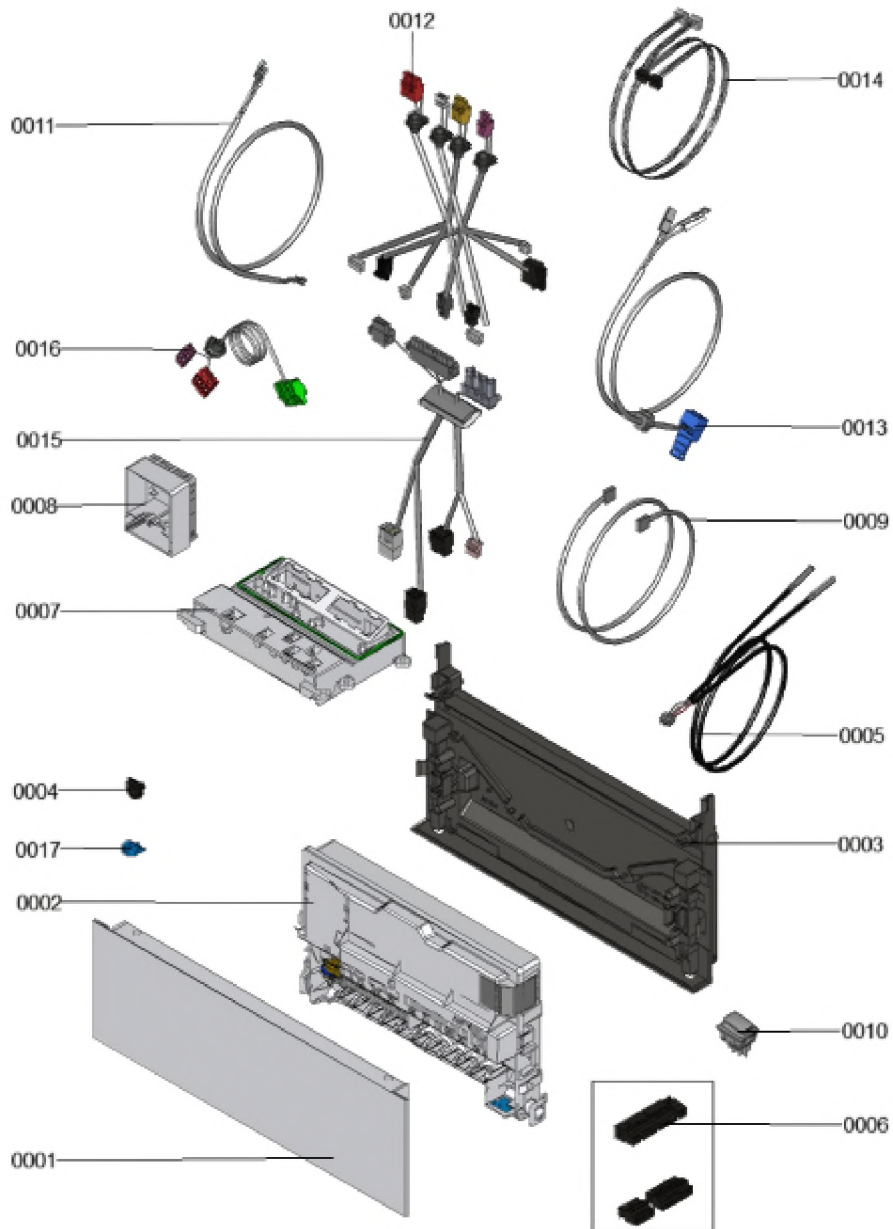

1.2. Graphique 7969000