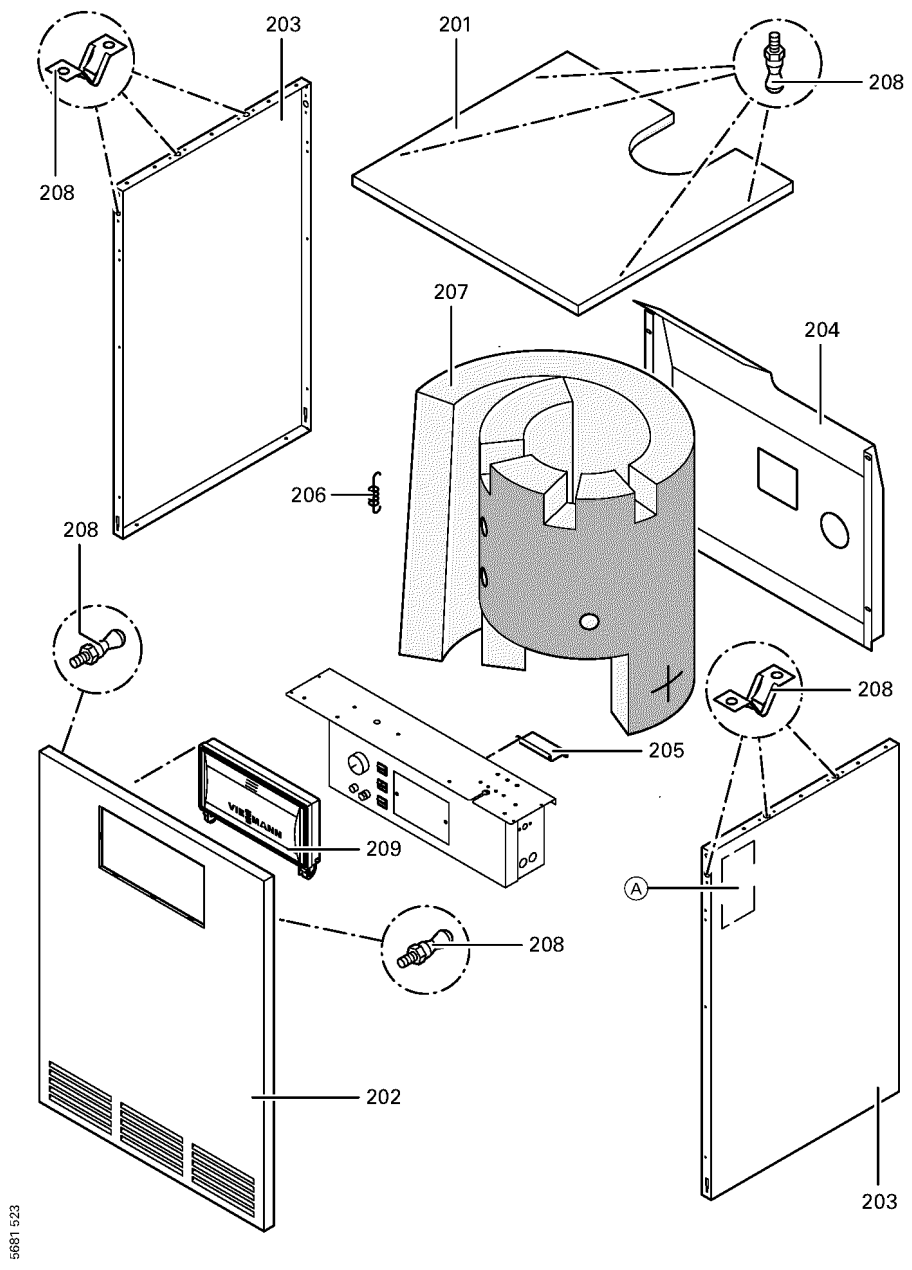

1.2. Graphique 7170994

5681 523