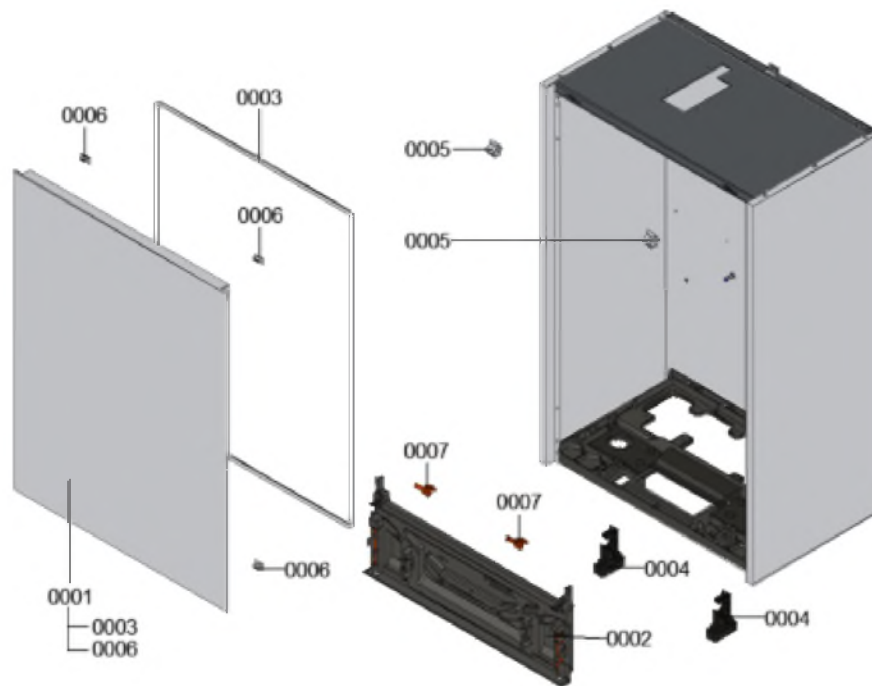

1. Liste des pièces 7911678 Bâti

1.1. Liste des pièces

Position	N° produit.	Désignation	GrpMat	Quantité	Prix catalogue / pc.
0001	7868914	Couvercle avant avec joint	755	1	104,00 EUR
0002	7868915	Couvercle DCX60	755	1	59,00 EUR
0003	7868913	Profil 8x6 L = 2700	755	1	19,30 EUR
0004	7868912	Charnière HMU-MCU	755	1	12,60 EUR
0005	7858817	Charnières (2 pièces)	754	1	22,00 EUR
0006	7868869	Clips (2 pcs)	754	1	6,40 EUR
0007	7901516	Clip rouge pour charnière (2 pièces)	754	1	6,20 EUR
0008	7874315	Deckel Durchführung Kältemittelleitung	755	1	Sur demande

1.2. Graphique 7911678

1. Liste des pièces 7969816 Ensemble de raccordement

1.1. Liste des pièces

Position	N° produit.	Désignation	GrpMat	Quantité	Prix catalogue / pc.
0001	7894515	Groupe de raccordement condenseur	755	1	679,00 EUR
0002	7894027	Ecrou hexagonal M8 (5 pièces)	755	1	Sur demande
0003	7894334	Tôle de fixation condenseur	755	1	Sur demande
0004	7829054	Collier de sûreté d=28	755	1	6,10 EUR
0005	7875982	Conteneur de ventilation Vitocal 2xx-S	755	1	110,00 EUR
0006	7823415	Joint torique 28 X 2,5	754	1	4,00 EUR
0007	7867010	Purgeur automatique G3/8	709	1	21,00 EUR
0008	7875943	Ecrou KM 3/4" UNF	755	1	10,10 EUR
0009	7875941	Douille à souder 12 x 3/4" UNF	755	1	24,00 EUR
0010	7875942	Ecrou chapeau 7/16-20 UNF	755	1	4,80 EUR
0011	7830647	Corps de vanne 7/16"	755	1	8,00 EUR
0012	7883419	Deckel Durchführung Kältemittell.	755	1	24,00 EUR
0013	7876051	Halteblech STB	755	1	66,00 EUR
0014	7874213	Vis à tête bombée M4x5 (5 pcs)	755	1	7,70 EUR
0015	7876050	Linsenflanschkopfschraube M5	755	1	Sur demande
0016	7883420	Halteblech mit Muttern 44 Pl.	755	1	33,00 EUR
0017	7875952	Sonde de pression HP	755	1	56,00 EUR
0018	7830006	Isolierhülse l=9	756	1	32,00 EUR