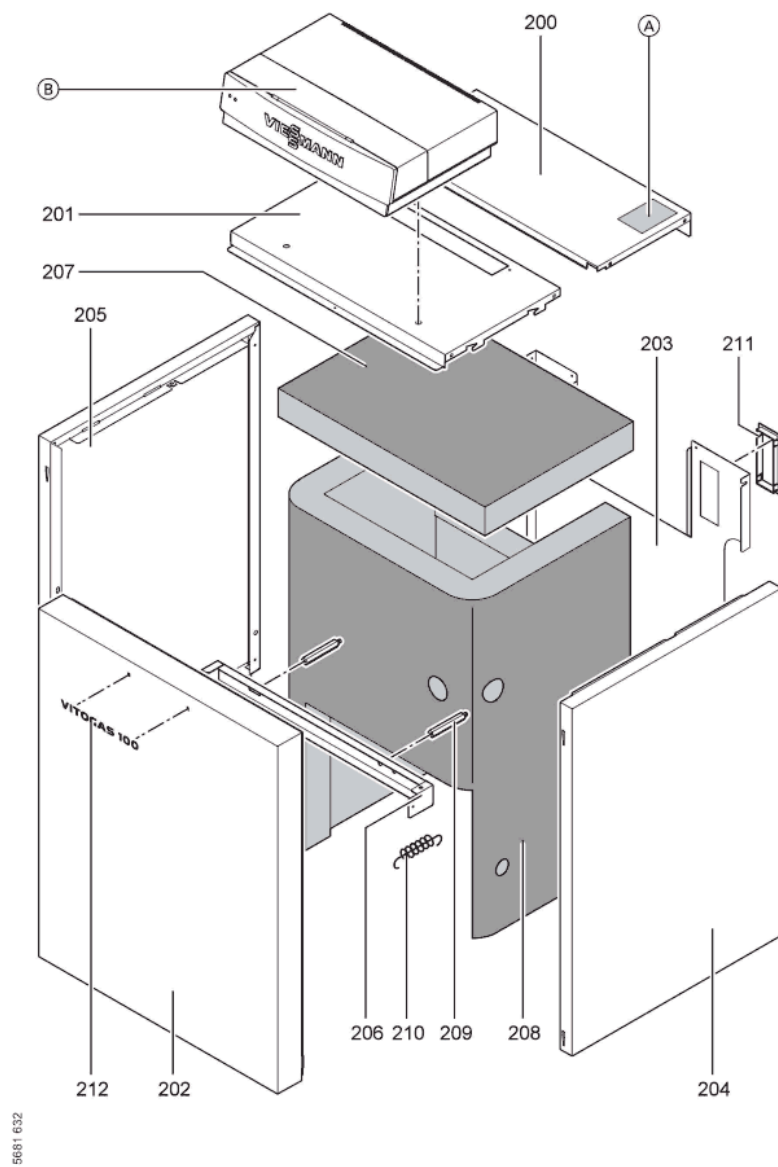

1.2. Graphique 7198150