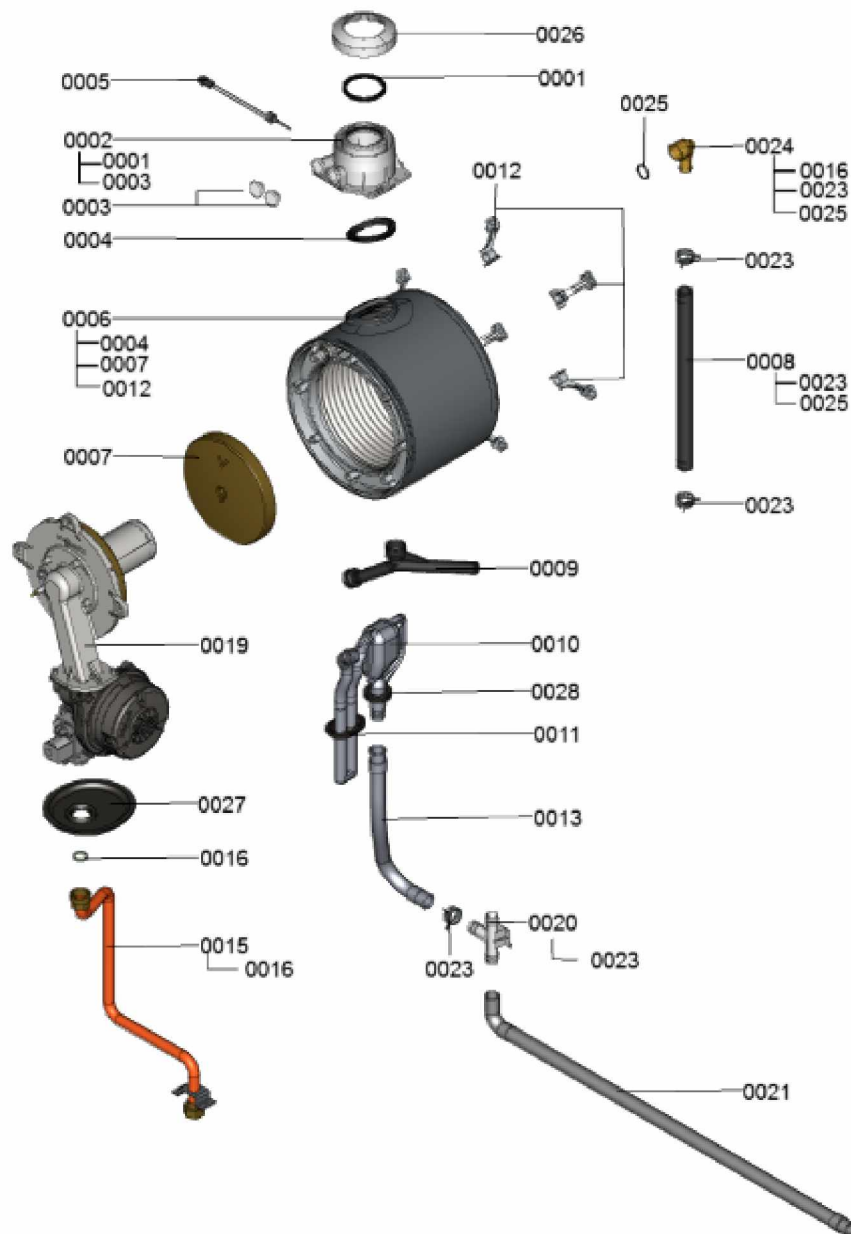

1.2. Graphique 7359711