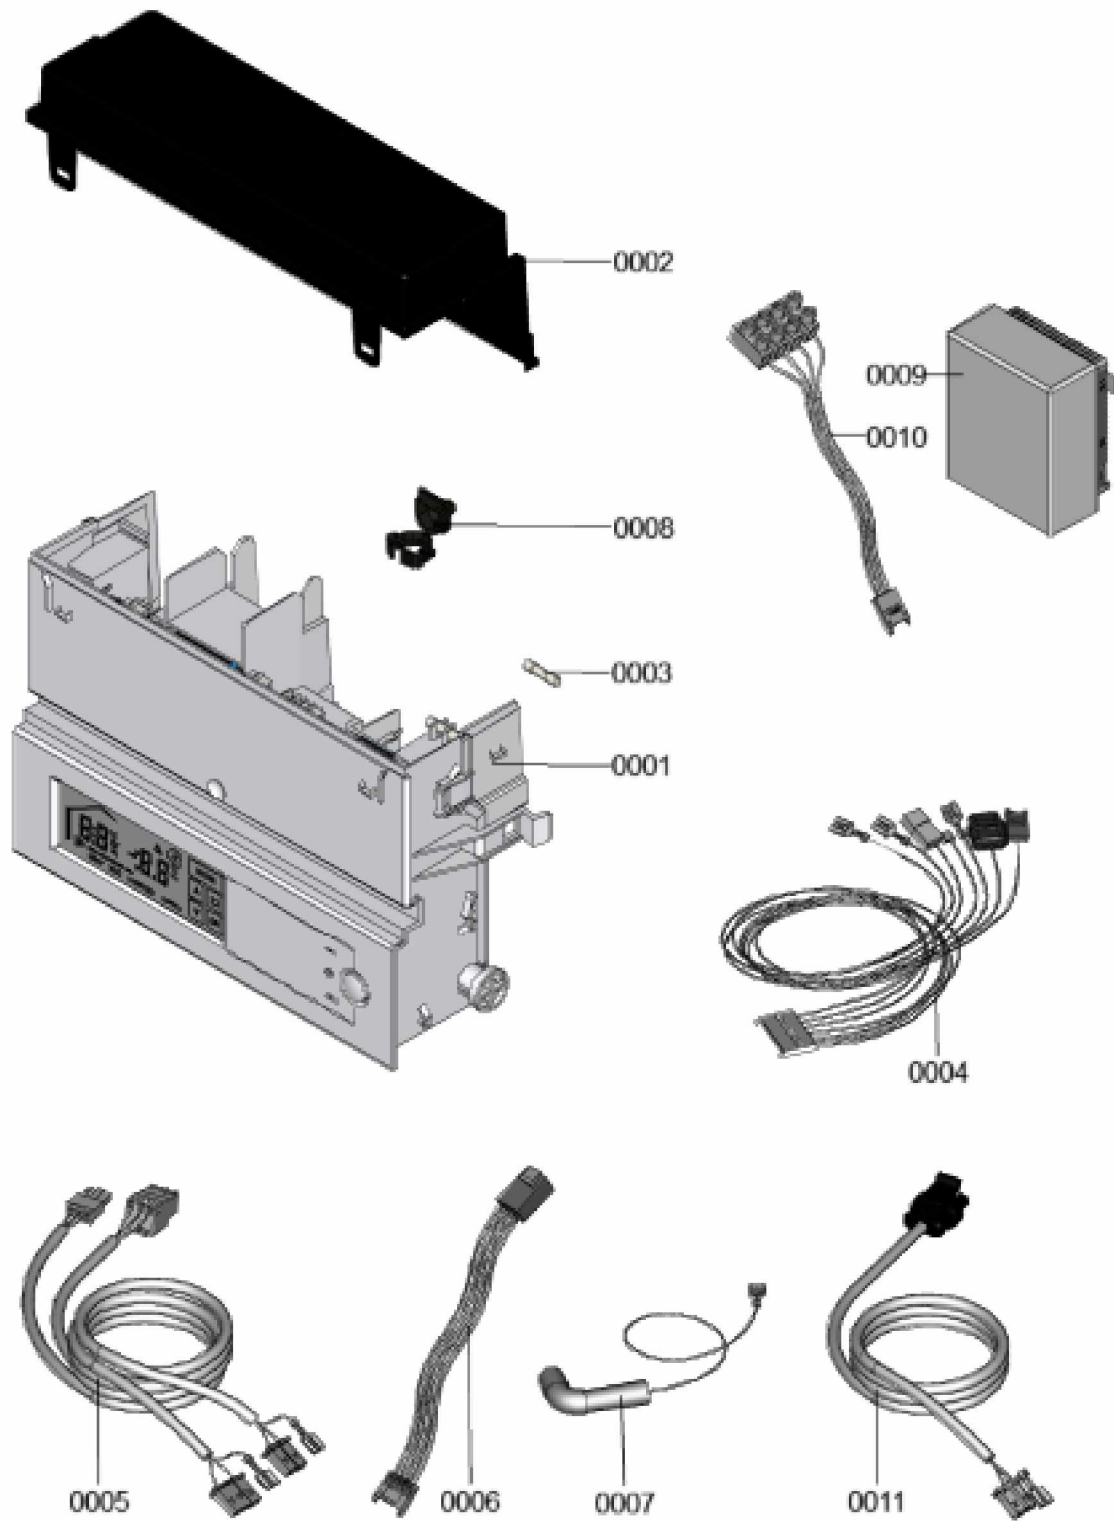

1.2. Graphique 7359694