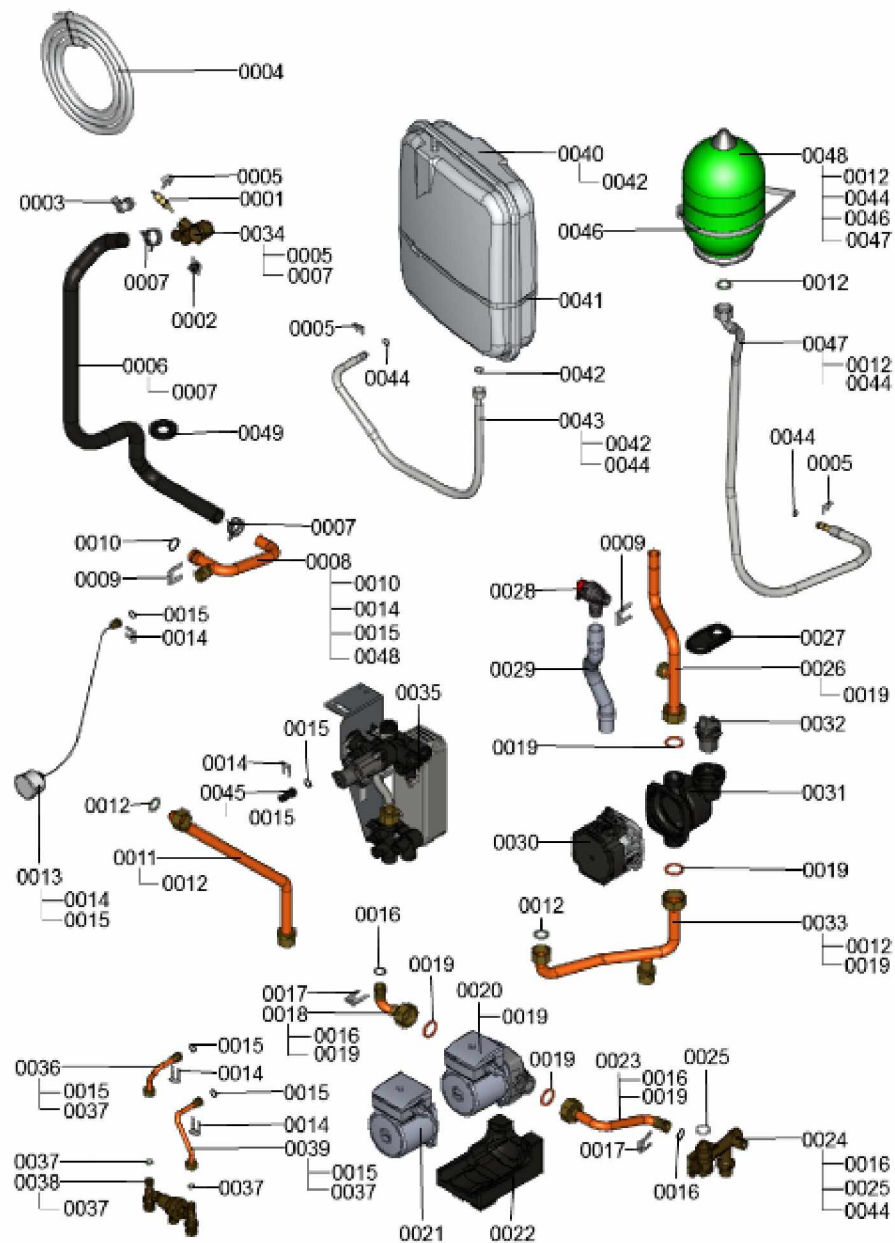

Chaînage 7359858 Hydraulique

0041	7828009	Collier d=220-240 x 9	754	1	38.00 EUR
0042	7828002	Kit joints A 10 x 15 x 1,5 (5 pièces)	754	1	8.20 EUR
0043	7828010	Conduite de racc.vase d'expans. 3/8 x 60	754	1	33.00 EUR
0044	7831409	Joint torique étanchéité 8x2 (5 pièces)	754	1	13.00 EUR
0045	7828042	Bouchon D=8/ D=10	754	1	13.30 EUR
0046	7824496	Collier 140-160	754	1	13.30 EUR
0047	7833855	Conduite de raccordement vase d'expans.	754	1	40.00 EUR
0048	7824494	Vase d'expansion à membrane (2 litres)	735	1	155.00 EUR
0049	7815610	Gaine de passage DG29/18	754	1	9.00 EUR

1.2. Graphique 7359858

1. Liste des pièces 7969453 Ballon

1.1. Liste des pièces

Position	N° produit.	Désignation	GrpMat	Quantité	Prix catalogue / pc.
0001	7827948	Joint torique 14,3 x 2,4 (5 pièces)	754	1	13.00 EUR
0002	7827945	Clip D=15	754	1	13.30 EUR
0003	7838339	Raccord ECS	754	1	48.00 EUR
0004	7827999	Clapet RV DN15 Type OF15	754	1	18.60 EUR
0005	7827998	Coude d'arrêt réservoir	754	1	41.00 EUR
0006	7828015	Tube de raccordement WW	754	1	60.00 EUR
0007	7824519	Joint plat (3 pièces)	754	1	7.20 EUR
0008	7828029	Profilé de protection	754	1	17.30 EUR
0009	7828030	Collier d=340-360 x 9 trous	754	1	21.00 EUR
0010	7834379	Sonde ECS NTC 10k	754	1	84.00 EUR
0011	7969450	Ballon	T6999	1	Sur demande
0012	7828009	Collier d=220-240 x 9	754	1	38.00 EUR