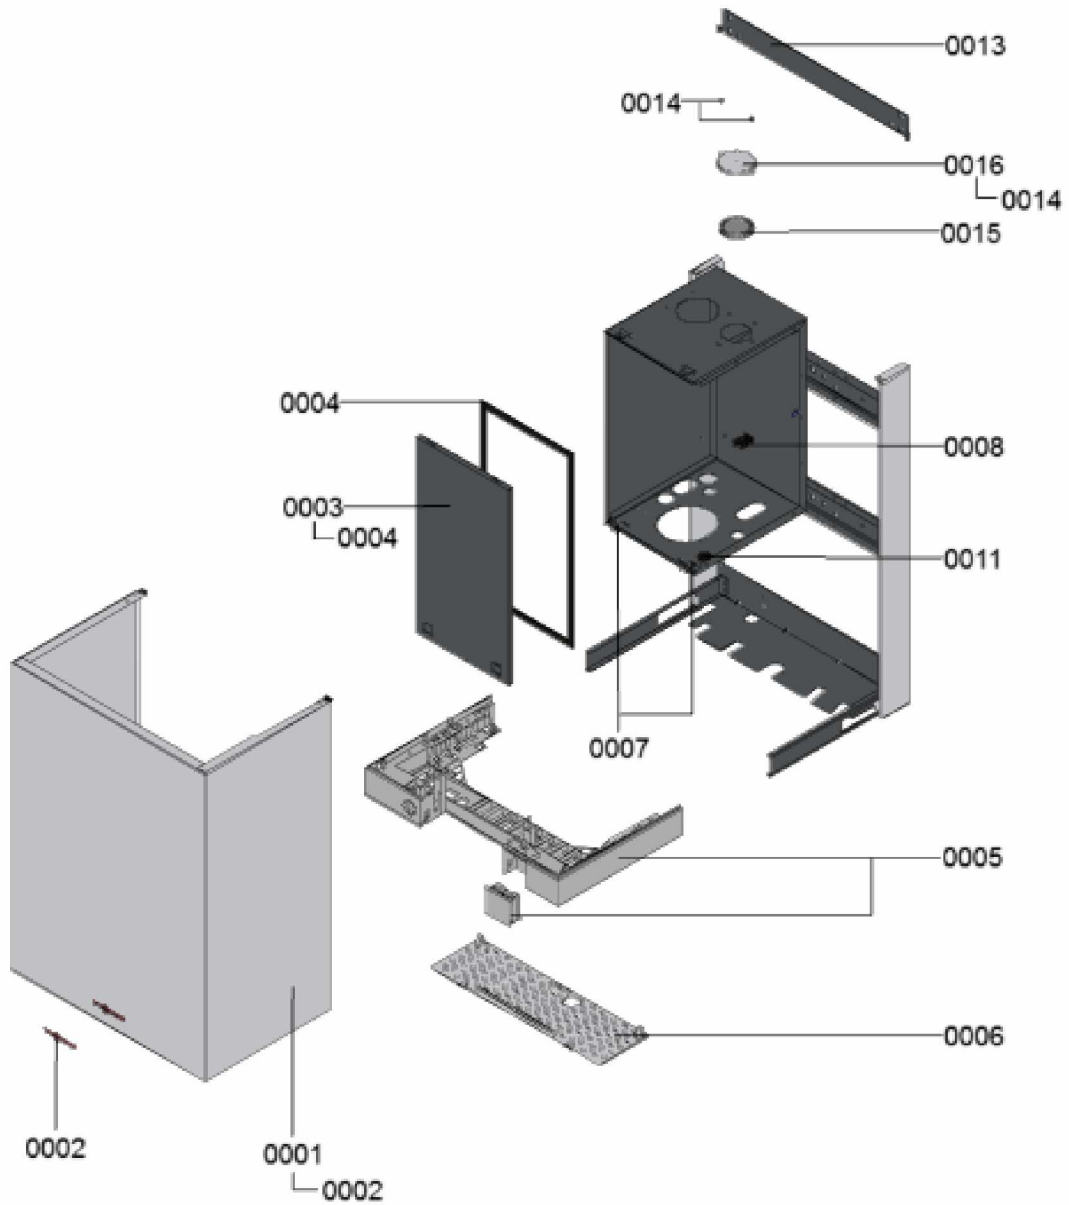

1. Liste des pièces 7359682 Bâti

1.1. Liste des pièces

Position	N° produit.	Désignation	GrpMat	Quantité	Prix catalogue / pc.
0001	7838354	Tôle avant Vitodens 111	754	1	263.00 EUR
0002	7839162	Logo "Viessmann"	754	1	21.00 EUR
0003	7855485	Tôle de protection avec joint	754	1	105.00 EUR
0004	7828005	Joint d'étanchéité 15 l=520 (1 pièce)	754	1	18.60 EUR
0005	7838350	Support régulation	754	1	67.00 EUR
0006	7833853	Protection 600 mm	754	1	44.00 EUR
0007	7825522	Jeu de fermetures à ressort (4 pièces)	754	1	10.80 EUR
0008	7823862	Clip de fixation D=18	754	1	12.50 EUR
0009	7843316	Joint de boîte à air	754	1	20.00 EUR
0010	7815610	Gaine de passage DG29/18	754	1	9.00 EUR
0011	7855486	Tirage des conduites	754	1	17.30 EUR
0012	7838392	Joint de boîtier air tube gaz (1 pièce)	754	1	29.00 EUR
0013	7838393	Fixation murale pour B1LA	754	1	32.00 EUR
0014	7833789	Vis à tête plate 3,9x9,5 (5 pièces)	754	1	13.30 EUR
0015	7836938	Passe-câble DN60	754	1	18.60 EUR
0016	7844691	Couvercle	754	1	29.00 EUR

1.2. Graphique 7359682

1. Liste des pièces 7359694 Régulation

1.1. Liste des pièces

Position	N° produit.	Désignation	GrpMat	Quantité	Prix catalogue / pc.
0001	7870768	Régulation VBC113-F12.001	752	1	388.00 EUR
0002	7825549	Plastron coffret de raccordement WH1B	754	1	12.60 EUR
0003	7404396	Fusible T 2,5A/250V (10 pièces)	754	1	13.10 EUR
0004	7843296	Nappe de câble X20	754	1	40.00 EUR
0005	7836776	Nappe de câbles (n°100/35)	754	1	40.00 EUR
0006	7828155	Faisceau câbles moteur pas à pas Molex	754	1	34.00 EUR
0007	7875204	Câble d'ionisation et d'allumage 5kOhm	754	1	39.00 EUR
0008	7823516	Serre câble (10 pièces)	754	1	9.40 EUR
0009	7837053	Sonde de temp. extérieure NTC 10 kΩ	630	1	141.00 EUR
0010	7844677	Toron de câbles X21	754	1	8.50 EUR
0011	7843295	Câble de raccordement de la pompe	754	1	13.30 EUR