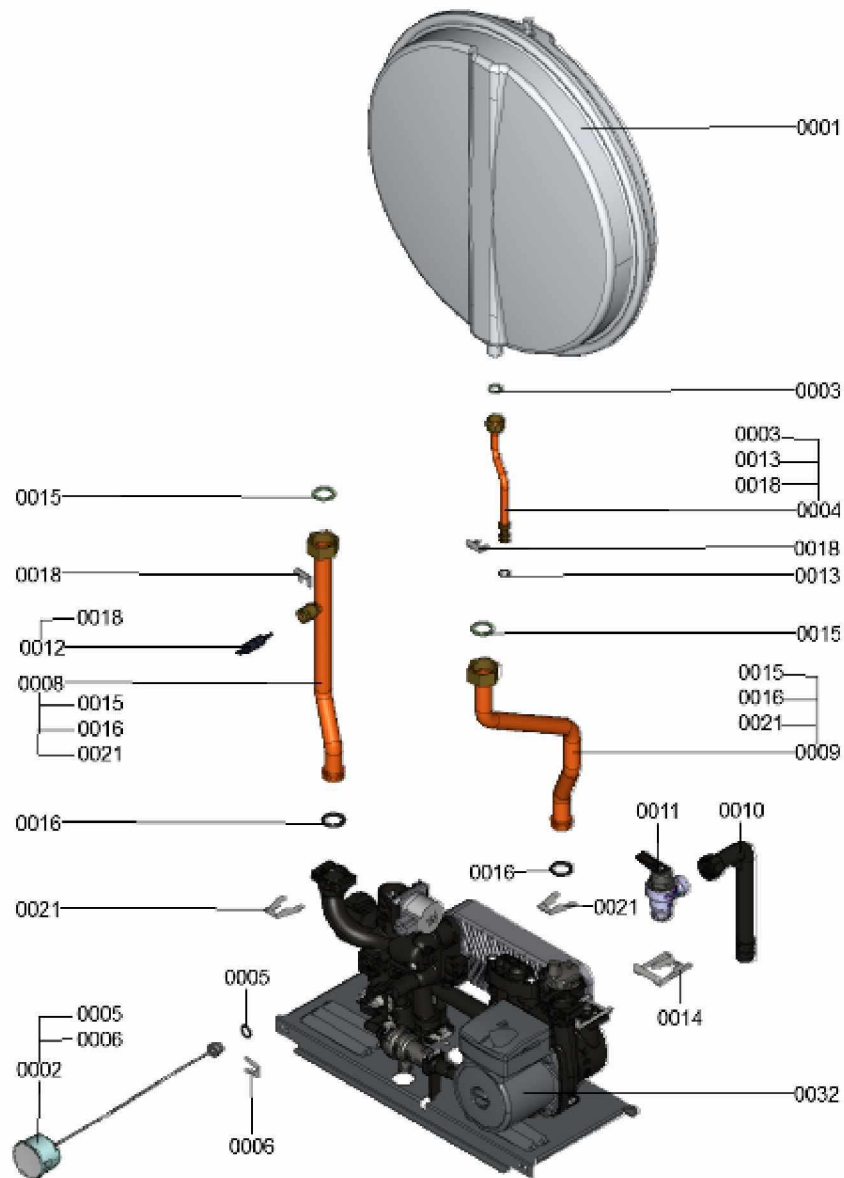

1.2. Graphique 7124325

1. Liste des pièces 7124313 Hydraulique

1.1. Liste des pièces

Position	N° produit.	Désignation	GrpMat	Quantité	Prix catalogue / pc.
0001	7831309	Vase d'expansion DGN10	754	1	101.00 EUR
0002	7834985	Manomètre	754	1	31.00 EUR
0003	7828002	Kit joints A 10 x 15 x 1,5 (5 pièces)	754	1	8.20 EUR
0004	7831307	Tube raccordement vase d'expansion 30kW	754	1	47.00 EUR
0005	7826216	Joints torique 9,6 x 2,4 (5pcs)	754	1	13.00 EUR
0006	7828759	Clips D=10 (5 pièces)	754	1	20.00 EUR
0008	7832913	Anschlussrohr HV 30kW	754	1	51.00 EUR
0009	7832915	Anschlussrohr HR 30kW	754	1	42.00 EUR
0010	7825714	Tube de raccordement SIV	754	1	20.00 EUR
0011	7833029	Soupape de sécurité 3 bars	754	1	21.00 EUR
0012	7819967	Sonde de température	754	1	49.00 EUR
0013	7831409	Joint torique étanchéité 8x2 (5 pièces)	754	1	13.00 EUR
0014	7828763	Clip de fixation raccord SIV (5 pièces)	754	1	67.00 EUR
0015	7826217	Joints toriques 17 x 24 x 2 (5 pièces)	754	1	8.20 EUR
0016	7828766	Joint torique 17x4 (5 pièces)	754	1	14.00 EUR
0018	7827943	Clips D=8 (5 pièces)	754	1	8.20 EUR
0021	7827946	Clip D=18 (x5)	754	1	12.00 EUR
0032	7124314	Hydraulique	T6999	1	Sur demande

1.2. Graphique 7124313

1. Liste des pièces 7121559 Régulation

1.1. Liste des pièces

Position	N° produit.	Désignation	GrpMat	Quantité	Prix catalogue / pc.
0080	7831255	Régulation Vitopend 100 WH1D	754	1	263.00 EUR
0081	7825549	Plastron coffret de raccordement WH1B	754	1	12.60 EUR
0082	7404396	Fusible T 2,5A/250V (10 pièces)	754	1	13.10 EUR
0084	7832920	Faisceau de câbles CN7 ventouse DS	754	1	21.00 EUR
0087	7825554	Câble de raccordement vanne gaz/terre	754	1	28.00 EUR
0088	7828985	Faisceau câbles moteur pas à pas AMP	754	1	20.00 EUR
0089	7825557	Câble de raccordement ventilateur n°100	754	1	23.00 EUR
0090	7823516	Serre câble (10 pièces)	754	1	9.40 EUR