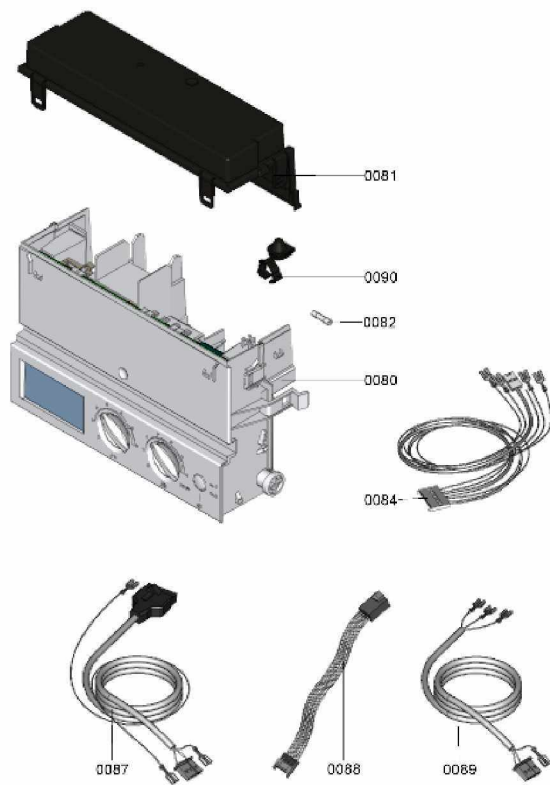

1.2. Graphique 7121559