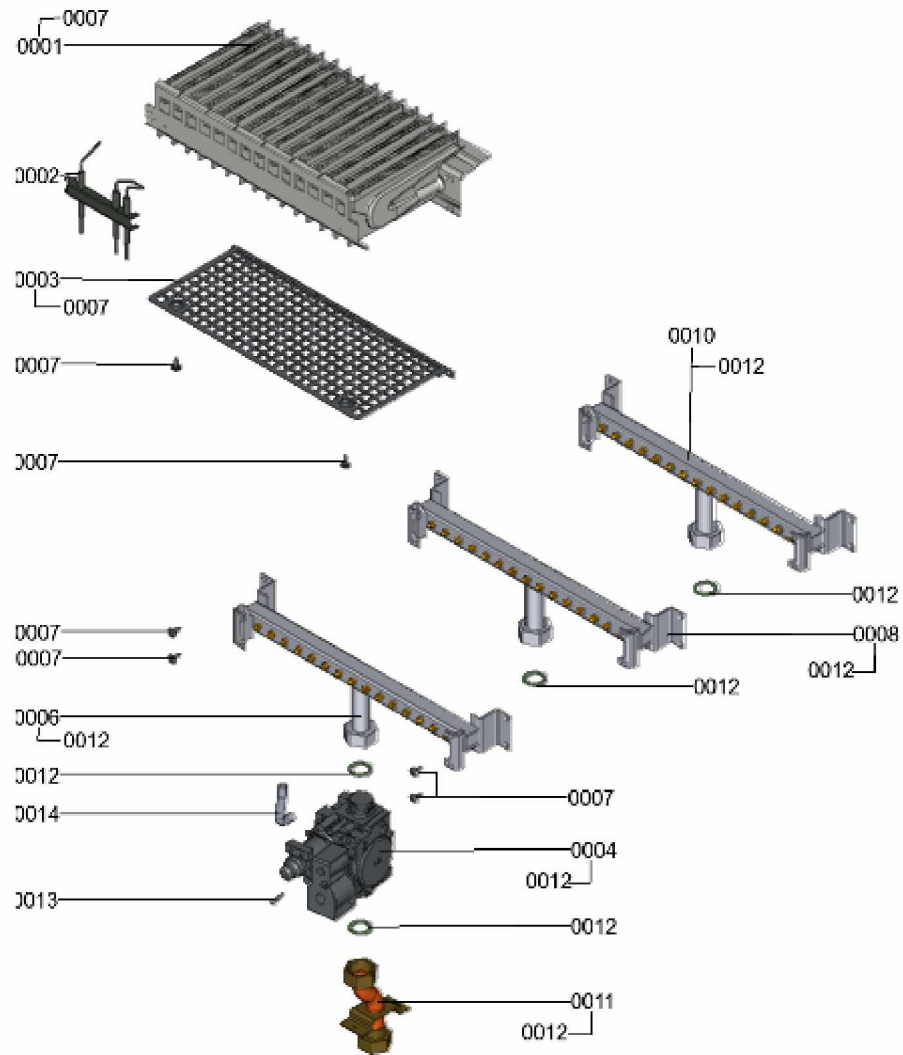

1.2. Graphique 7124326