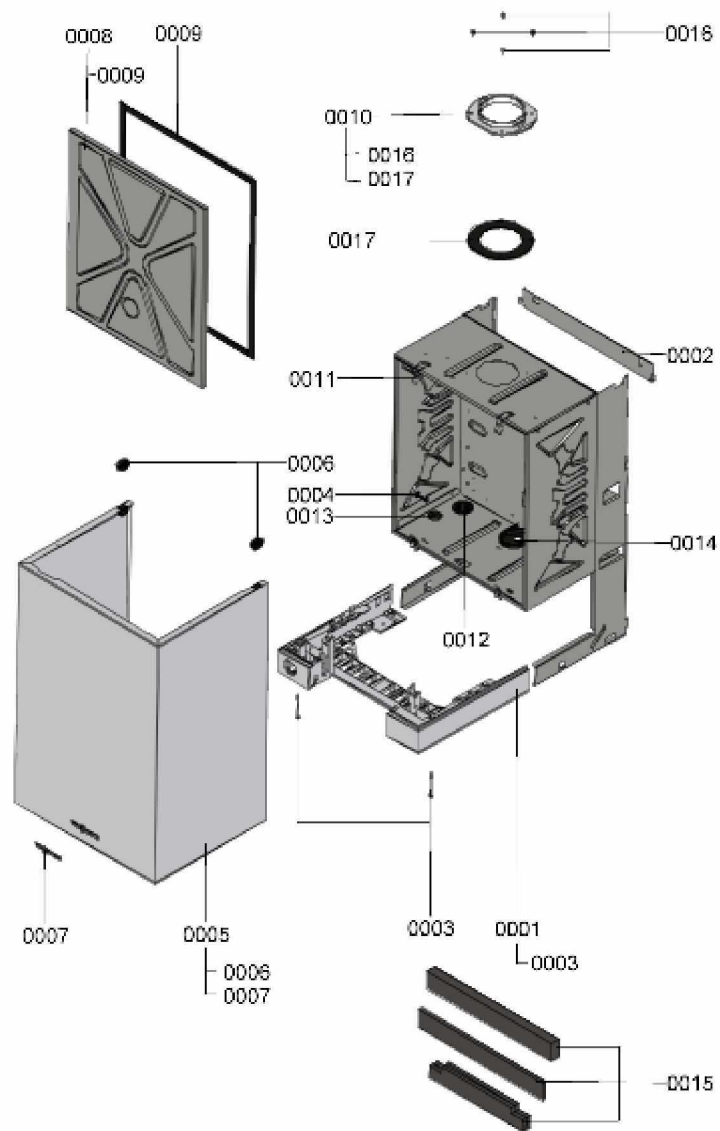

1.2. Graphique 7124176