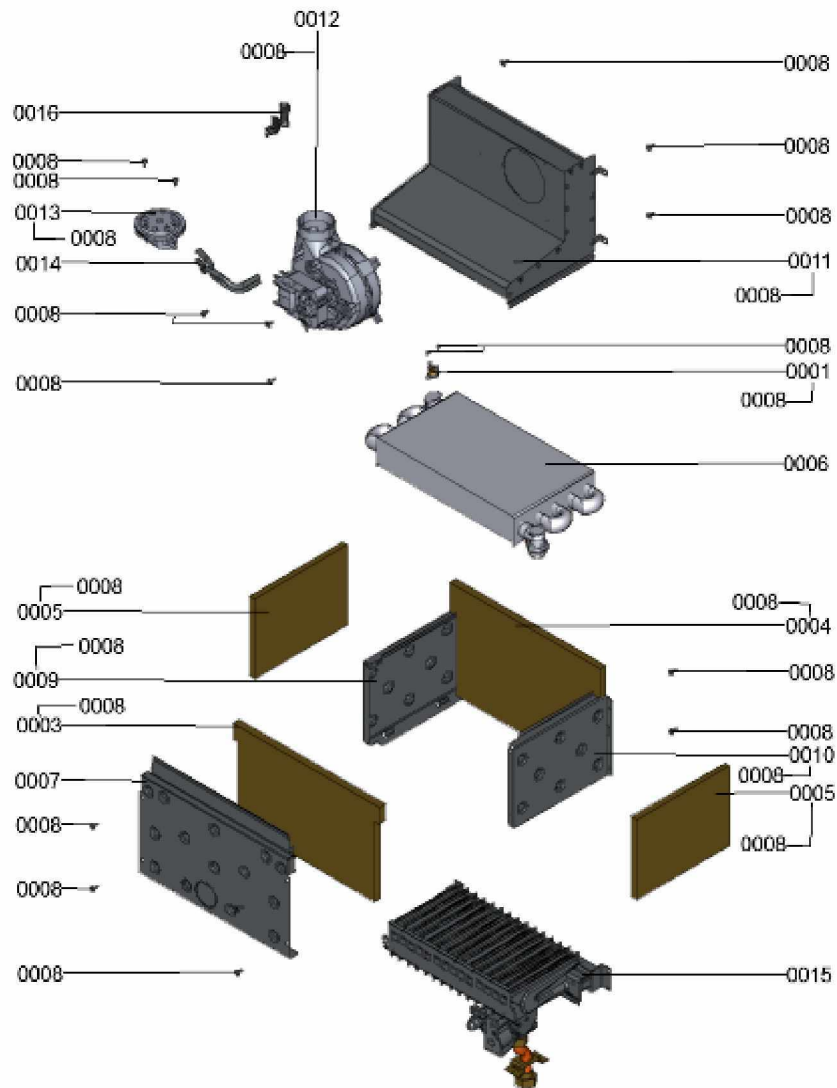

1.2. Graphique 7124325

1. Liste des pièces 7124313 Hydraulique

1.1. Liste des pièces

Position	N° produit.	Désignation	GrpMat	Quantité	Prix catalogue / pc.
0001	7831309	Vase d'expansion DGN10	754	1	101.00 EUR
0002	7834985	Manomètre	754	1	31.00 EUR
0003	7828002	Kit joints A 10 x 15 x 1,5 (5 pièces)	754	1	8.20 EUR
0004	7831307	Tube raccordement vase d'expansion 30kW	754	1	47.00 EUR
0005	7826216	Joints torique 9,6 x 2,4 (5pcs)	754	1	13.00 EUR
0006	7828759	Clips D=10 (5 pièces)	754	1	20.00 EUR
0008	7832913	Anschlussrohr HV 30kW	754	1	51.00 EUR
0009	7832915	Anschlussrohr HR 30kW	754	1	42.00 EUR
0010	7825714	Tube de raccordement SIV	754	1	20.00 EUR
0011	7833029	Soupape de sécurité 3 bars	754	1	21.00 EUR
0012	7819967	Sonde de température	754	1	49.00 EUR
0013	7831409	Joint torique étanchéité 8x2 (5 pièces)	754	1	13.00 EUR
0014	7828763	Clip de fixation raccord SIV (5 pièces)	754	1	67.00 EUR
0015	7826217	Joints toriques 17 x 24 x 2 (5 pièces)	754	1	8.20 EUR
0016	7828766	Joint torique 17x4 (5 pièces)	754	1	14.00 EUR
0018	7827943	Clips D=8 (5 pièces)	754	1	8.20 EUR
0021	7827946	Clip D=18 (x5)	754	1	12.00 EUR
0032	7124314	Hydraulique	T6999	1	Sur demande