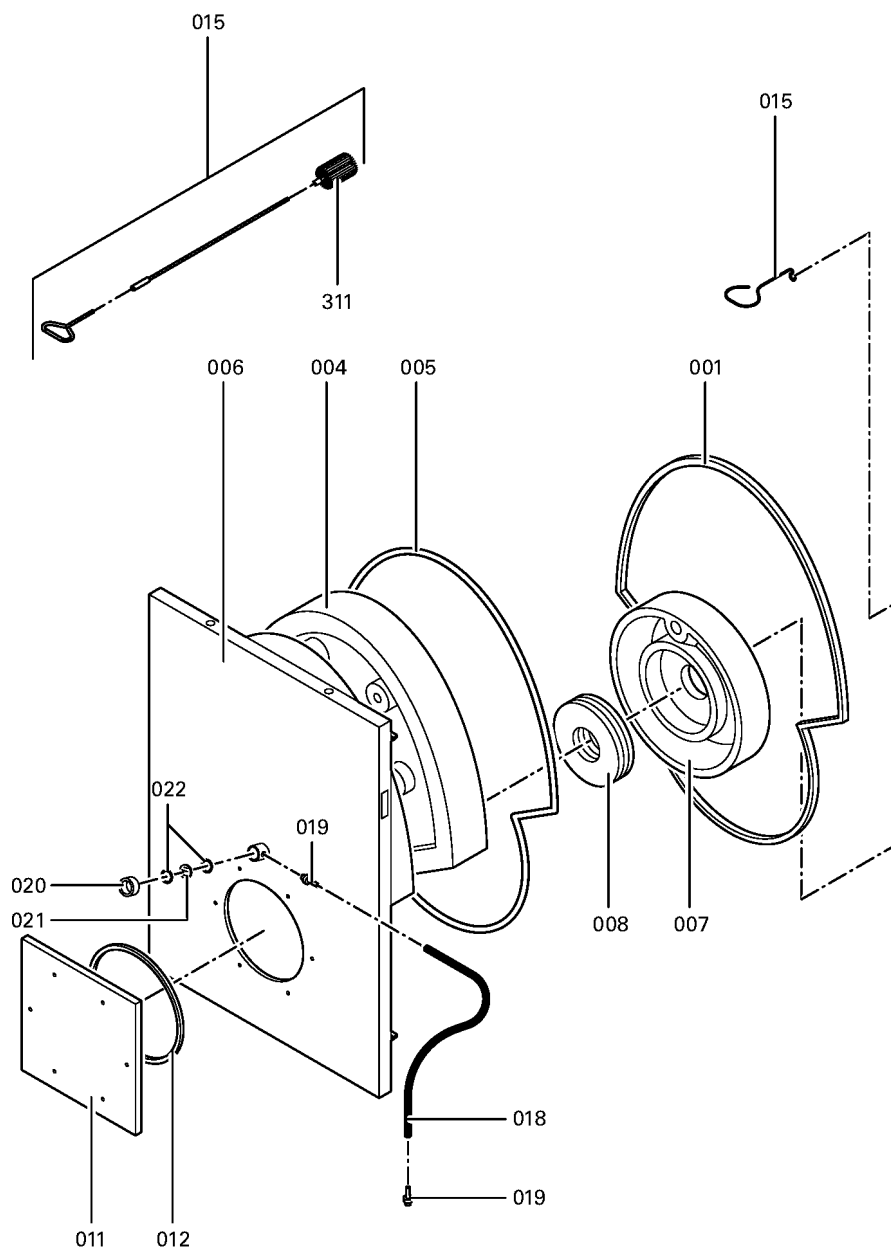

## Chaînage 7179846 Chaudière Vitoplex 100 SX1 895kW

---

0219	7823425	Hinterblech rechts	756	1	108.00 EUR
0220	7827181	Hinterblech unten	756	1	250.00 EUR
0221	7816676	Matte hinten oben	756	1	10.10 EUR
0222	7823429	Matte hinten rechts	756	1	54.00 EUR
0223	7823428	Matte hinten links	756	1	54.00 EUR
0224	7816686	Tôle de protection avant droit	756	1	105.00 EUR
0225	7816692	Abdeckblech vorn links	753	1	105.00 EUR
0226	7816696	Console Arriere	753	1	150.00 EUR
0227	7816697	Console régulation	753	1	151.00 EUR
0228	7816698	Fixation de Câble	753	1	85.00 EUR
0229	7819438	Baguette d'angle VR1 / CU3A / VL3C	753	1	9.40 EUR
0230	7816701	Kabelkanal FB 60 x 150 Unterteil	753	1	59.00 EUR
0231	7816707	Chemin de câble FB 60 x 150 couvercle	753	1	59.00 EUR
0232	7818493	Serre câble (2 logements)	753	1	9.30 EUR
0233	7816711	Cache manchon de sonde	753	1	33.00 EUR
0240	7817311	Doigt de gant	753	1	121.00 EUR
0301	7816712	Sachet accessoires Vitoplex	753	1	59.00 EUR
0302	7819545	Aérosol de peinture, vitoargent	752	1	32.00 EUR
0303	7819546	Crayon pour retouches, vitosilber	753	1	12.00 EUR
0304	5681376	Serv.anl. Vitoplex 100 575-1750kW	925	1	Sur demande
0306	5851089	Mont.anl. Vitoplex 100 575-1750kW	925	1	Sur demande
0307	5781745	ET-Bildl. Vitoplex 100 575-1750kW	T6605	1	Sur demande
0308	7812076	Accessoires verre de viseur de flamme	753	1	67.00 EUR
0309	7159687	Pochette matelas de Fiberfrax	753	1	15.90 EUR
0310	7819535	Bande Vitorange (1 rouleau = 10 m)	753	1	13.10 EUR
0311	7819551	Brosse de nettoyage D=51 x 100 - M10	753	1	23.00 EUR

## 1.2. Graphique 7179846

5681 376

5681 376

5681 376