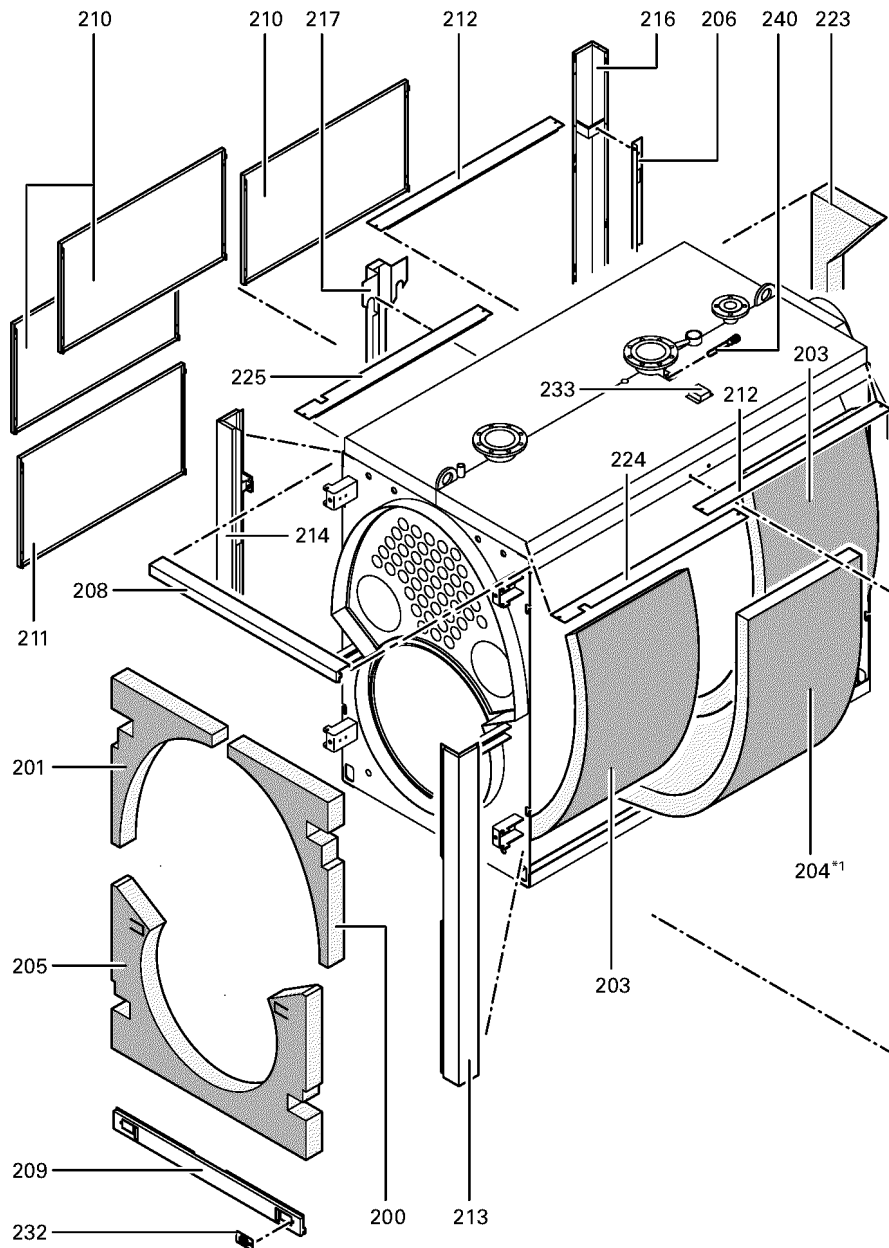

1.2. Graphique 7179846

5681 376