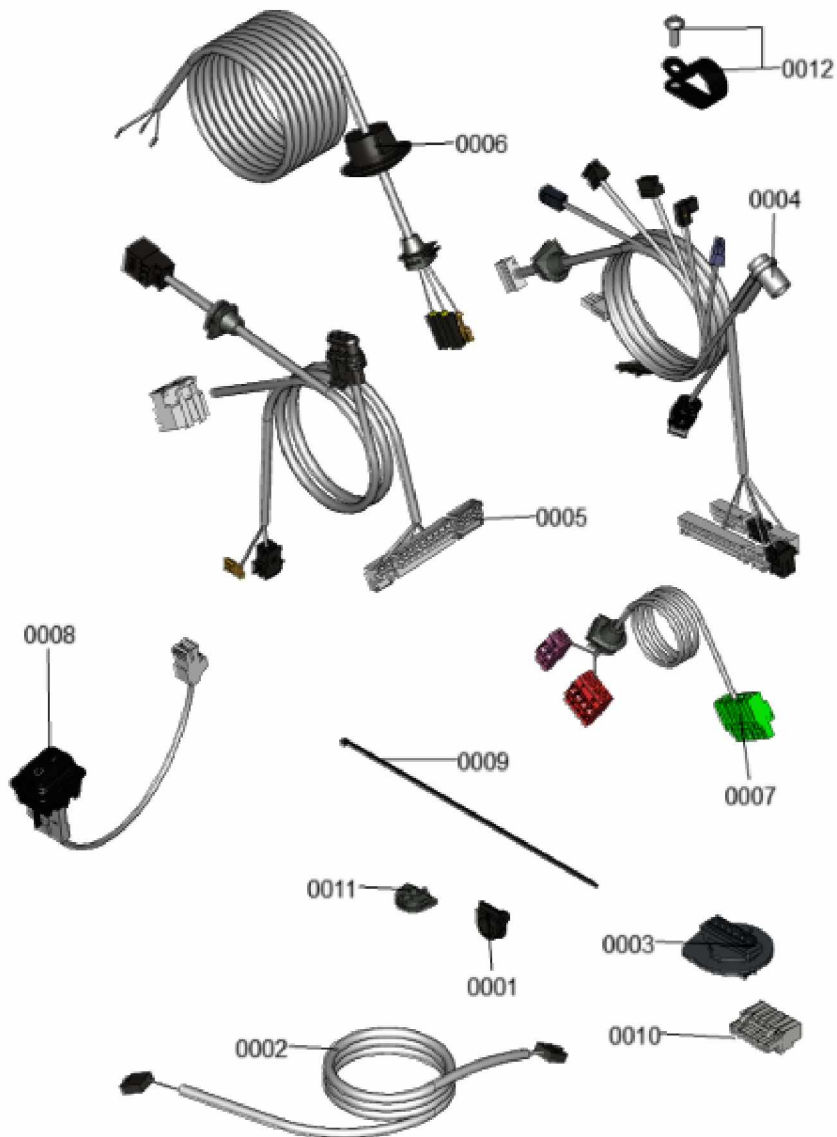

1.2. Graphique 7911468

1. Liste des pièces 7358947 Jeu de câbles

1.1. Liste des pièces

Position	N° produit.	Désignation	GrpMat	Quantité	Prix catalogue / pc.
0001	7841482	Inserts de câble (10 pièces)	752	1	20.00 EUR
0002	7858532	Câble de connexion HMU-HMI	754	1	25.00 EUR
0003	7859522	Connecteur mâle à 6 broches	754	1	25.00 EUR
0004	7868240	Câble basse tension	754	1	39.00 EUR
0005	7859554	faisceau de Câbles BCU	754	1	47.00 EUR
0006	7859555	Câble d'alimentation régulation	754	1	35.00 EUR
0007	7859556	Câble sondes basse tension	754	1	41.00 EUR
0008	7859557	Connexion par fiche Contrôle ON/OFF	754	1	29.00 EUR
0009	7859661	Serre-câble 200 x 2,6 (5 pièces)	754	1	9.00 EUR
0010	7867378	Connecteur basse tension	754	1	17.30 EUR
0011	7867379	Douille de câble double (5 pièces)	754	1	17.30 EUR
0012	7868220	Serre-cable clamp D=22,8	754	1	9.40 EUR

1.2. Graphique 7358947

1. Liste des pièces 7377981 Hydraulique

1.1. Liste des pièces

Position	N° produit.	Désignation	GrpMat	Quantité	Prix catalogue / pc.
0001	7377912	Hydraulique	T6999	1	Sur demande
0002	7822769	Jeu de clips de fixation (2 pièces)	754	1	5.90 EUR
0003	7826215	Joints toriques 17,86x2,62 (5 pièces)	754	1	9.00 EUR
0004	7827425	Clip D=8 étroit (5 unités)	754	1	9.40 EUR
0005	7874179	Collier de serrage	754	1	9.90 EUR
0006	7828002	Kit joints A 10 x 15 x 1,5 (5 pièces)	754	1	8.20 EUR
0007	7828766	Joint torique 17x4 (5 pièces)	754	1	14.00 EUR
0008	7831502	Conduite de raccord. vase expansion G3/8	754	1	21.00 EUR
0009	7867376	Vase d'expansion à membrane 10L	754	1	92.00 EUR
0010	7844684	Flexible annelé 19 x 400 coude/manchon	754	1	27.00 EUR
0011	7859539	Siphon WS225	754	1	23.00 EUR
0012	7868260	tuyauterie cuivre retour	754	1	35.00 EUR
0013	7859544	Connecteur en Y	754	1	27.00 EUR
0014	7859546	Tuyau d'alimentation Débit	754	1	55.00 EUR
0015	7861346	Clip D=18 (5 pcs)	754	1	5.80 EUR
0016	7867375	Tuyau de condensat	754	1	31.00 EUR
0017	7868958	Collier de serrage	754	1	9.90 EUR