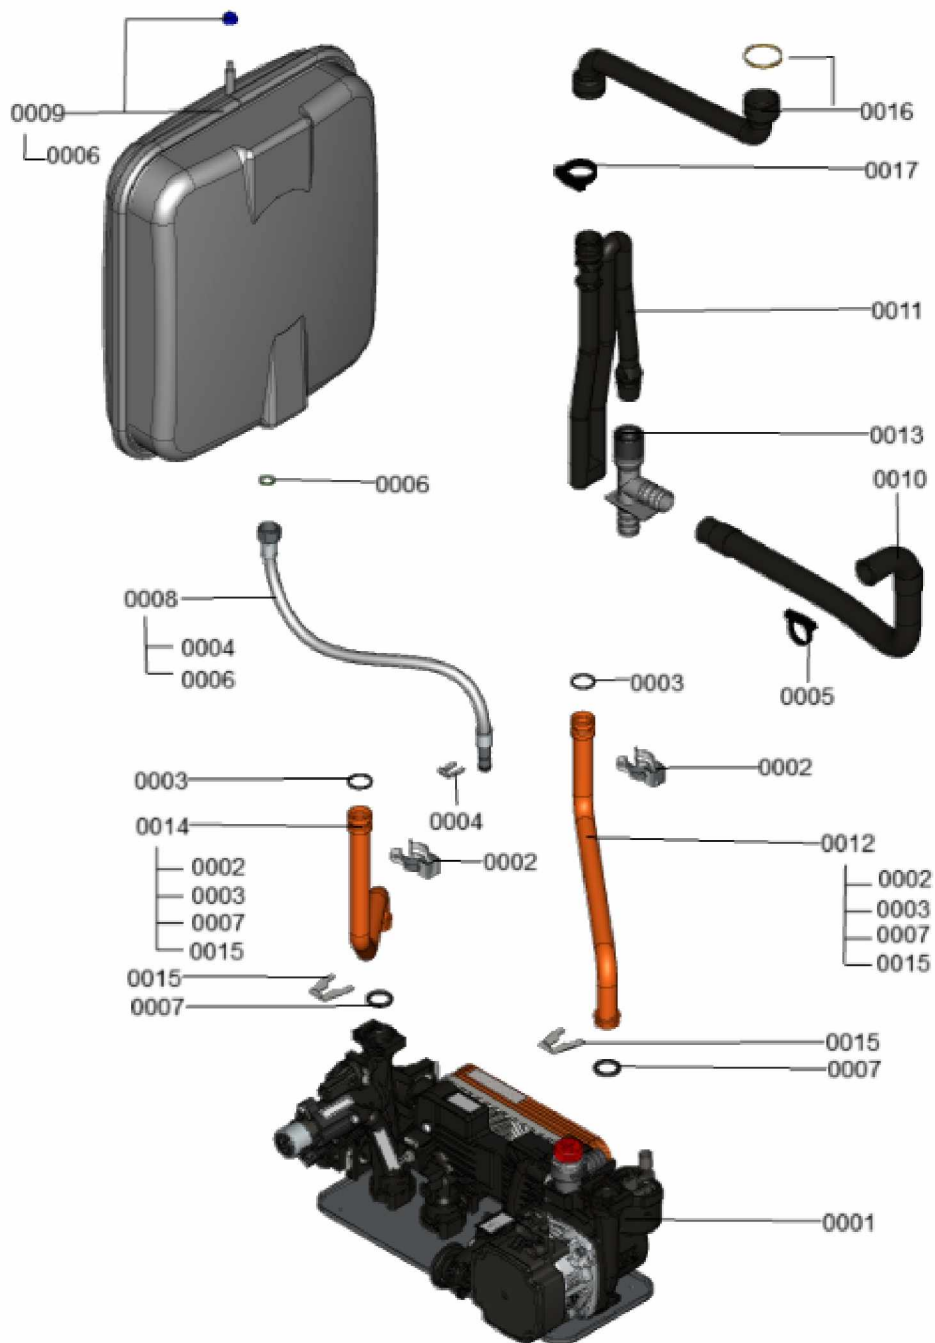

1.2. Graphique 7377981