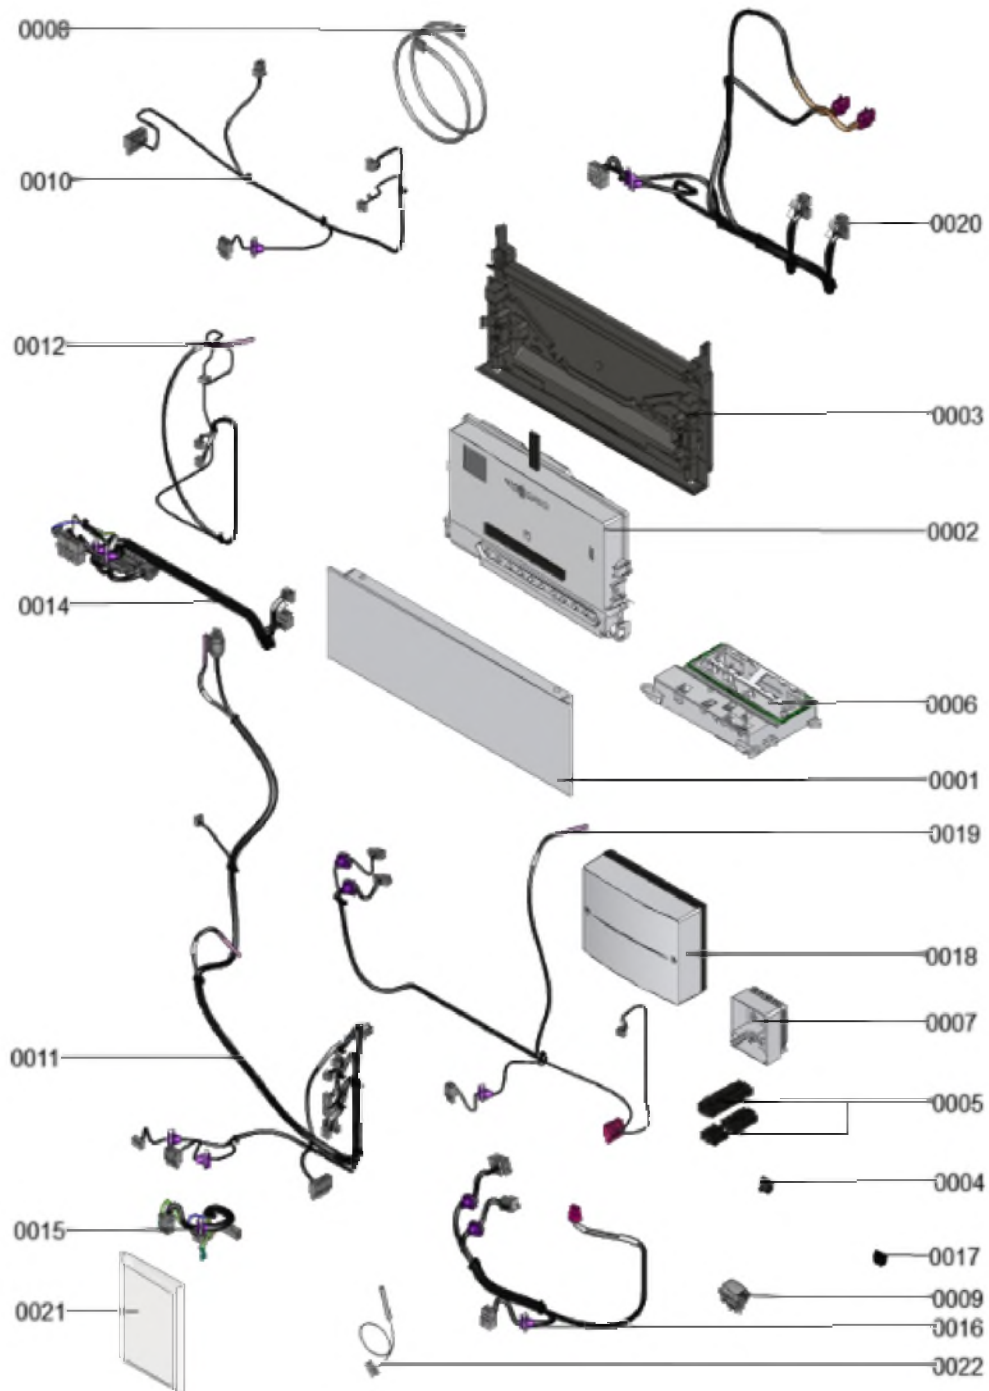

1.2. Graphique 7969034