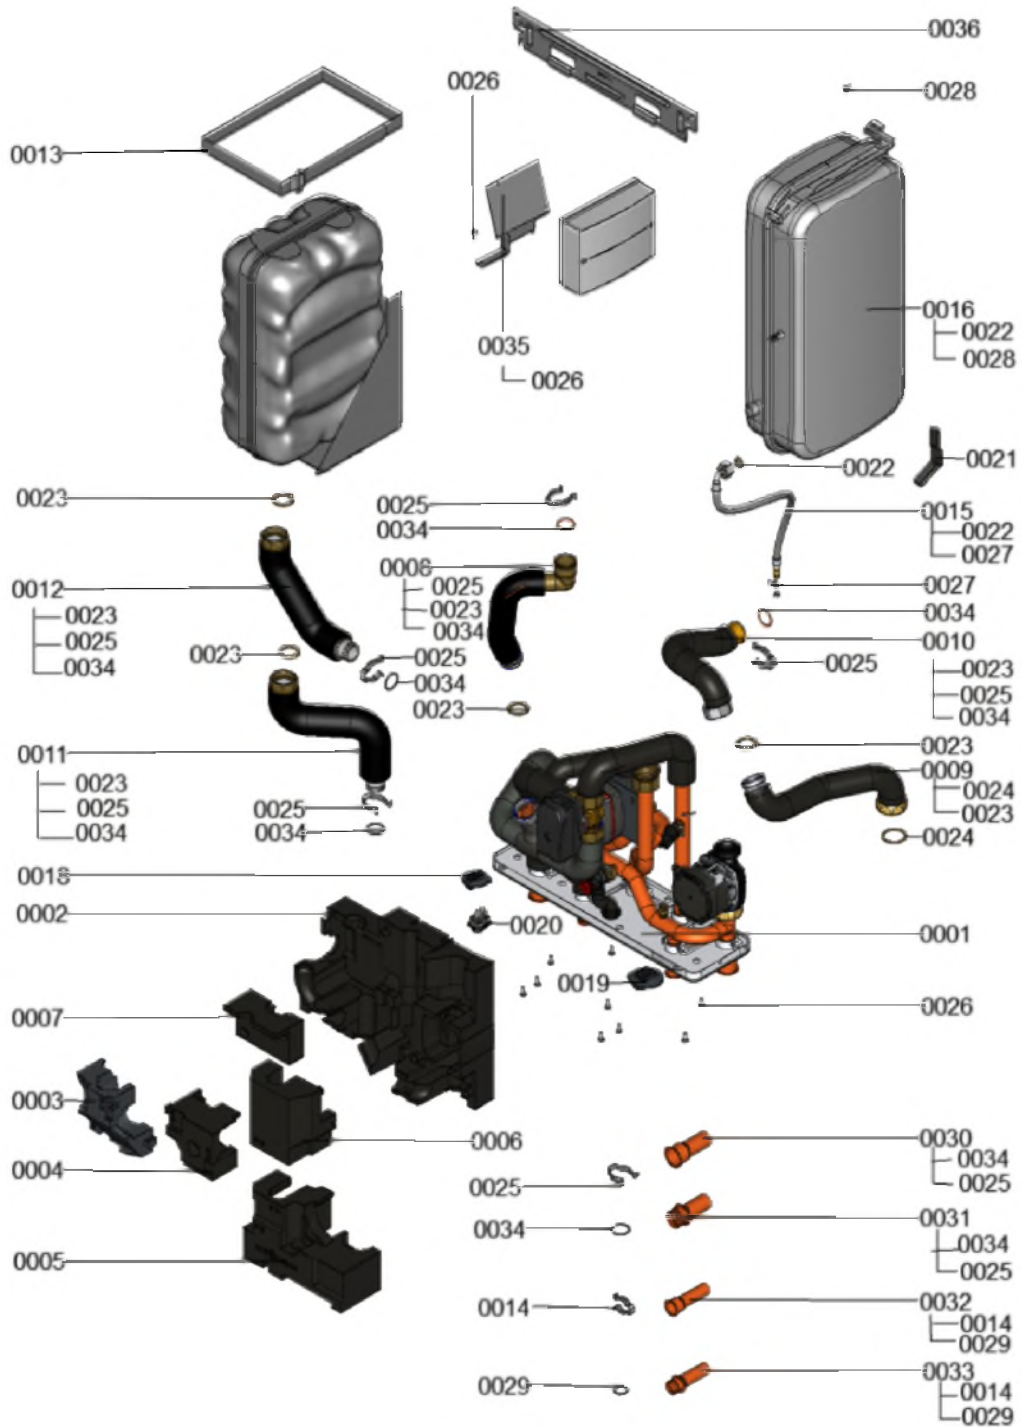

1.2. Graphique 7969028

1. Liste des pièces 7969034 Régulation

1.1. Liste des pièces

Position	N° produit.	Désignation	GrpMat	Quantité	Prix catalogue / pc.
0001	7996218	Régulation	T6999	1	Sur demande
0002	7911192	Régulation	T6999	1	Sur demande
0003	7868915	Couvercle DCX60	755	1	59,00 EUR
0004	7841482	Inserts de câble (10 pièces)	752	1	24,00 EUR
0005	7875852	Connecteur 20, 40, 72, 74, 75, 156	755	1	55,00 EUR
0006	7874911	Boîte de raccordement	755	1	81,00 EUR
0007	7837053	Sonde de temp. extérieure NTC 10 kΩ	630	1	149,00 EUR
0008	7867141	Câble de bus HMI-HMI simple	754	1	24,00 EUR
0009	7855203	Interrupteur d'alimentation	754	1	19,00 EUR
0010	7883377	Kabelbaum P&P2_4/3 WegeVentil	755	1	22,00 EUR
0011	7876228	Leitungsbaum Kleinspannung	755	1	67,00 EUR
0012	7876229	Verbindungsleitungen Druck-u.Temp.sensor	755	1	22,00 EUR
0014	7876230	Leitungsbaum Anschlussbox	755	1	55,00 EUR
0015	7876162	Cable de raccordement Interrupteur Alim.	755	1	14,60 EUR
0016	7876231	Verbindungsleitungen Mischer u. 230V HIO	755	1	25,00 EUR
0017	7867379	Douille de câble double (5 pièces)	754	1	21,00 EUR
0018	7894563	Module électronique HIO	755	1	194,00 EUR
0019	7876232	Verbind.leitungen BUS u. Temp.sensor HIO	755	1	35,00 EUR
0020	7876160	Faisceau de câble 200-S hydraulique	755	1	22,00 EUR
0021	7890545	Jeu de fiches HIO	755	1	21,00 EUR
0022	7788553	Sonde de départ bouteille de déc. NTC10k	264	1	143,00 EUR
0023	7890190	Borne enfichable à lame 67A (3 pièces)	755	1	6,90 EUR