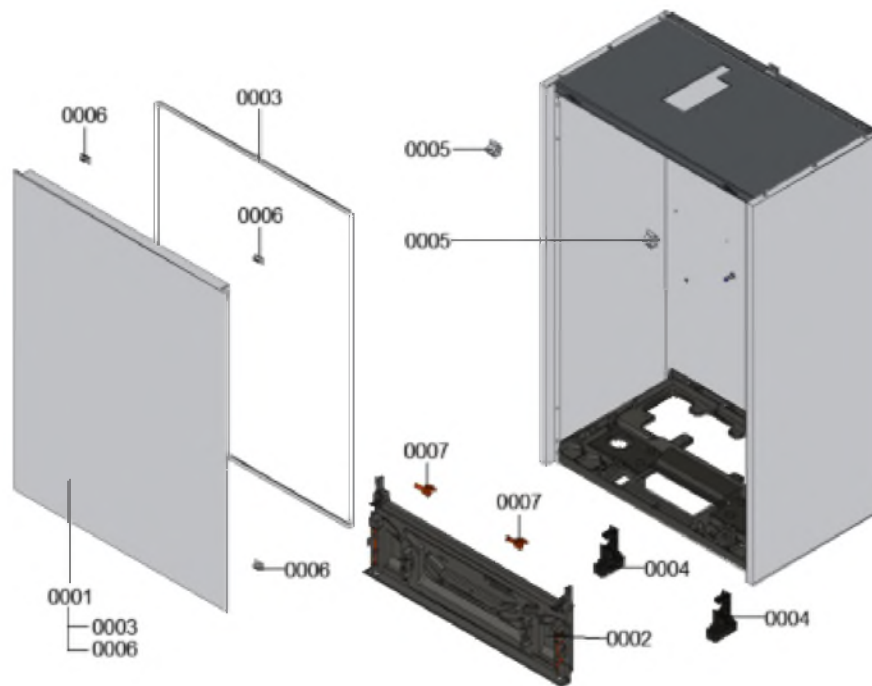

1.2. Graphique 7911192

1. Liste des pièces 7911678 Bâti

1.1. Liste des pièces

Position	N° produit.	Désignation	GrpMat	Quantité	Prix catalogue / pc.
0001	7868914	Couvercle avant avec joint	755	1	104,00 EUR
0002	7868915	Couvercle DCX60	755	1	59,00 EUR
0003	7868913	Profil 8x6 L = 2700	755	1	19,30 EUR
0004	7868912	Charnière HMU-MCU	755	1	12,60 EUR
0005	7858817	Charnières (2 pièces)	754	1	22,00 EUR
0006	7868869	Clips (2 pcs)	754	1	6,40 EUR
0007	7901516	Clip rouge pour charnière (2 pièces)	754	1	6,20 EUR
0008	7874315	Deckel Durchführung Kältemittelleitung	755	1	Sur demande

1.2. Graphique 7911678

1. Liste des pièces 7969236 Ensemble de raccordement

1.1. Liste des pièces

Position	N° produit.	Désignation	GrpMat	Quantité	Prix catalogue / pc.
0001	7876047	Condenseur 44Pl. avec raccords	755	1	930,00 EUR
0002	7855219	Eléments de fixation	755	1	15,30 EUR
0003	7876048	Halteblech Verflüssiger Wand	755	1	91,00 EUR
0004	7829054	Collier de sûreté d=28	755	1	6,10 EUR
0005	7875982	Conteneur de ventilation Vitocal 2xx-S	755	1	110,00 EUR
0006	7823415	Joint torique 28 X 2,5	754	1	4,00 EUR
0007	7867010	Purgeur automatique G3/8	709	1	21,00 EUR
0008	7875943	Ecrou KM 3/4" UNF	755	1	10,10 EUR
0009	7875941	Douille à souder 12 x 3/4" UNF	755	1	24,00 EUR
0010	7875942	Ecrou chapeau 7/16-20 UNF	755	1	4,80 EUR
0011	7830647	Corps de vanne 7/16"	755	1	8,00 EUR
0012	7883419	Deckel Durchführung Kältemittel.	755	1	24,00 EUR
0013	7876050	Linsenflanschkopfschraube M5	755	1	Sur demande
0014	7883420	Halteblech mit Muttern 44 Pl.	755	1	33,00 EUR
0015	7875952	Sonde de pression HP	755	1	56,00 EUR