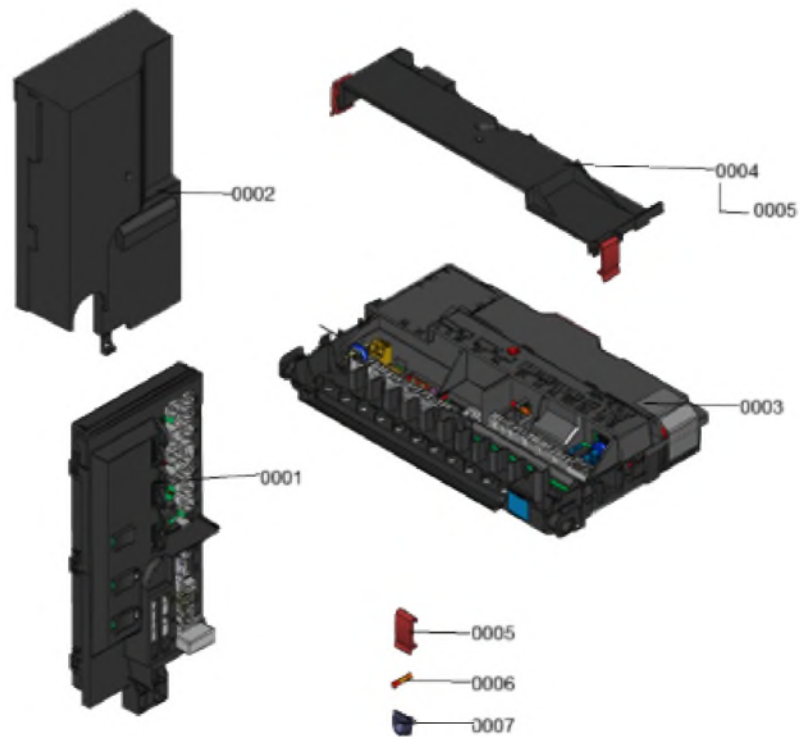

1.2. Graphique 7911192