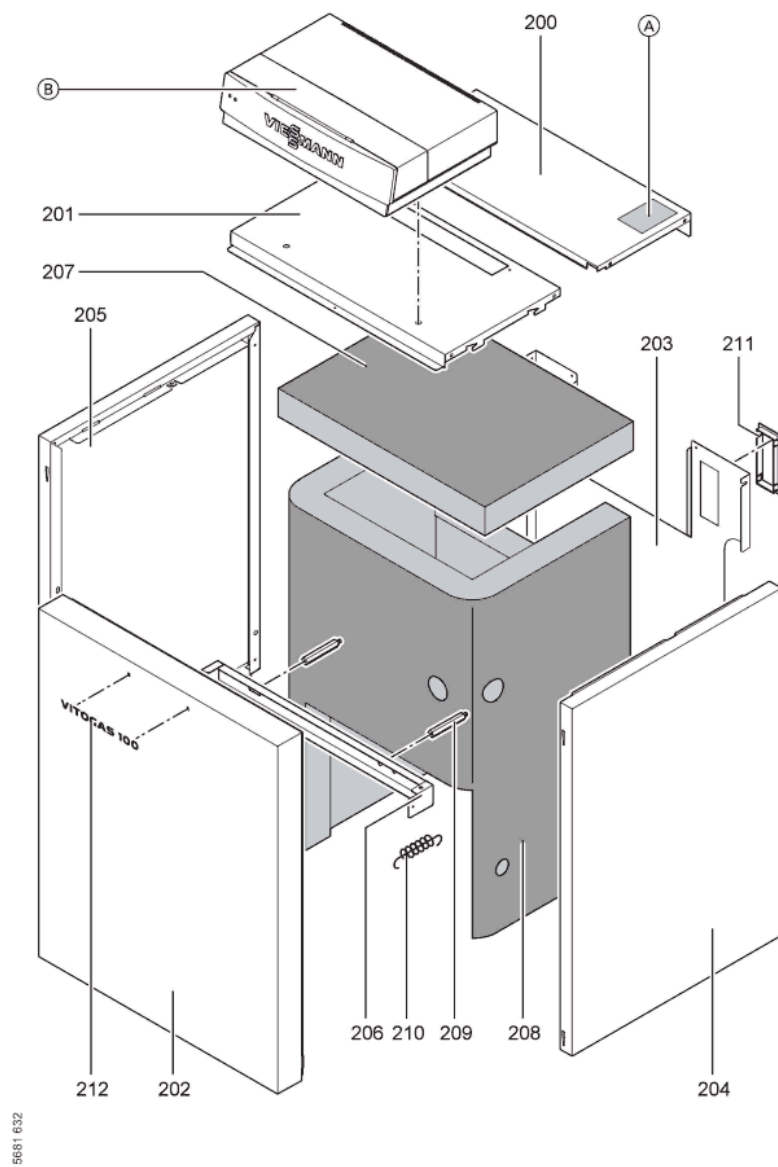

1.2. Graphique 7198148