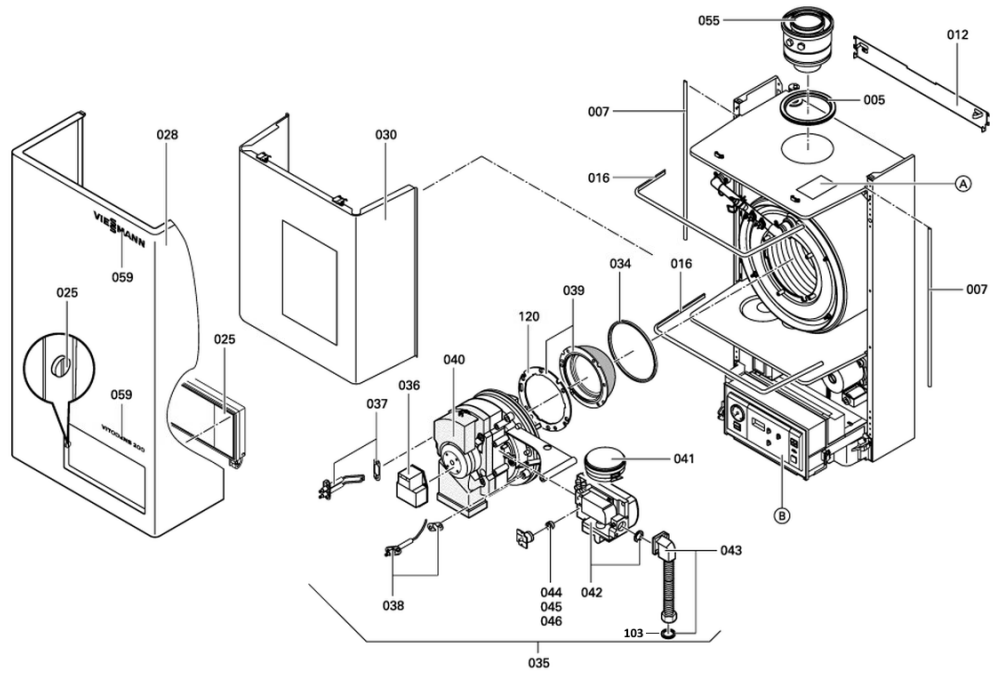

1.2. Graphique 7143474