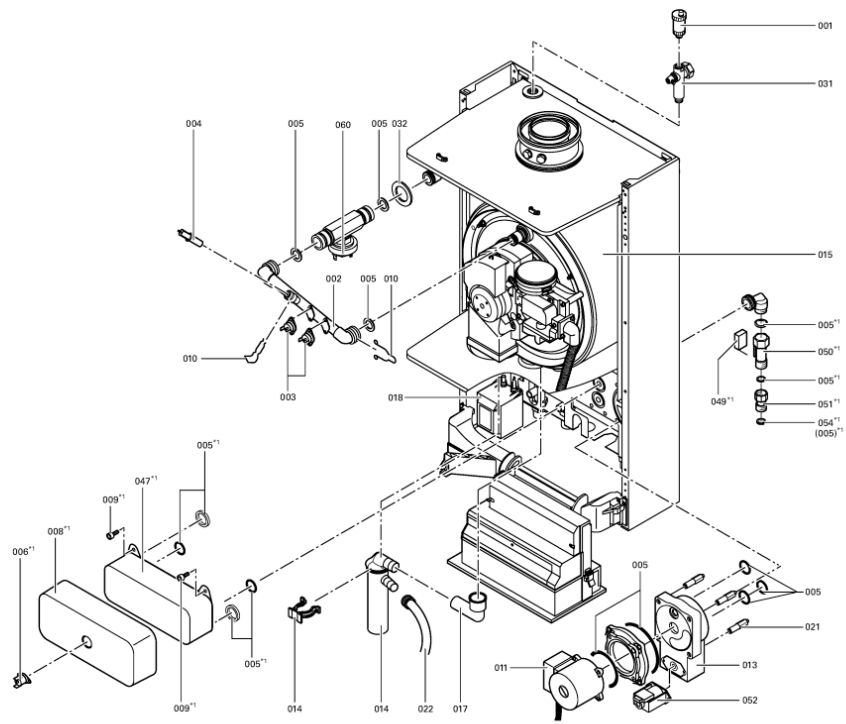

5781 772 9/2003

Seite 1 von 3