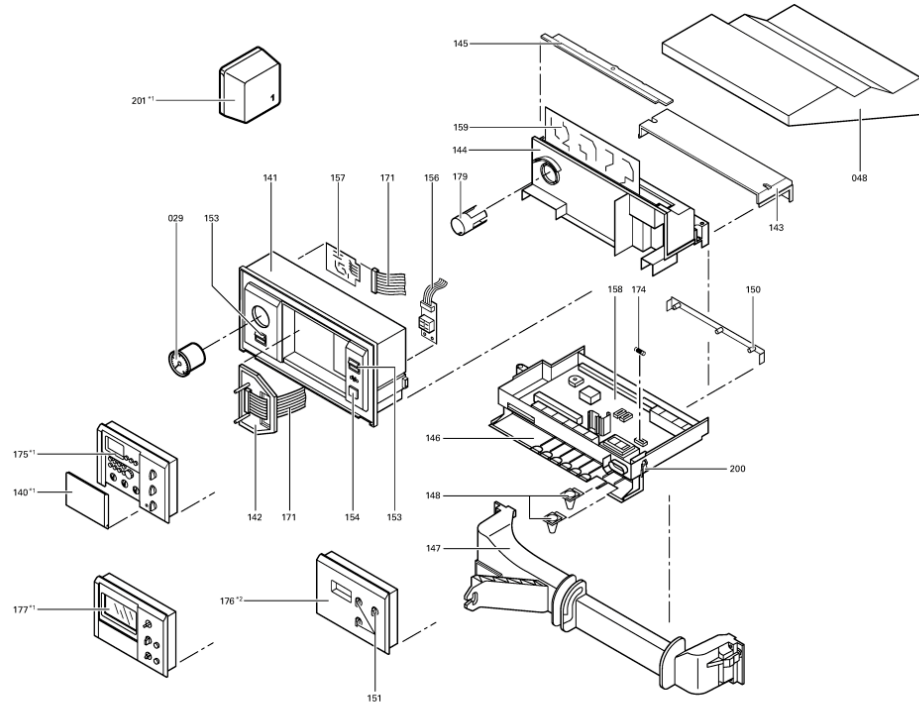

1.2. Graphique 7143474

5781 772 9/2003

Seite 1 von 3

Seite 2 von 3

5781 772

Chaînage 7143474 App.base Vitodens WB2 Comb. 24kW blanc

5781772

Seite 3 von 3