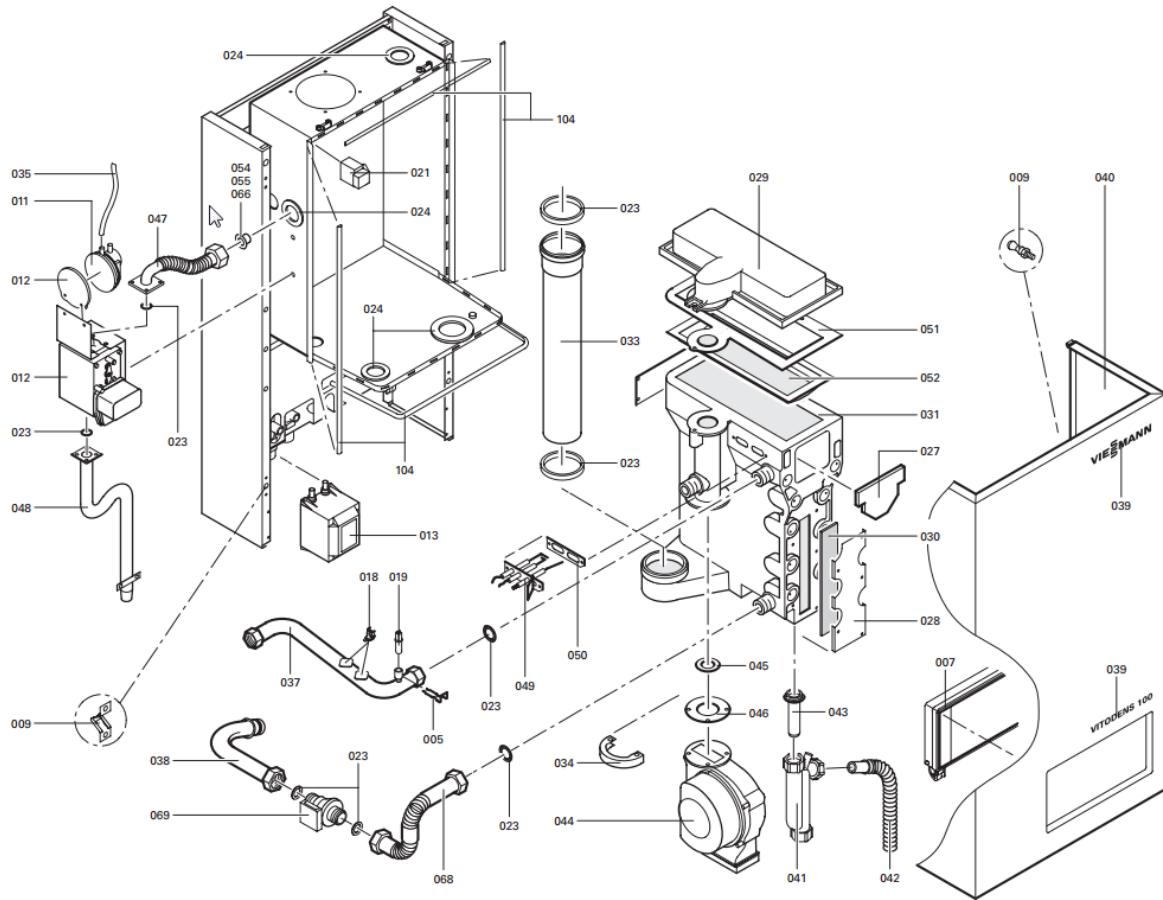

1.2. Graphique 7520802