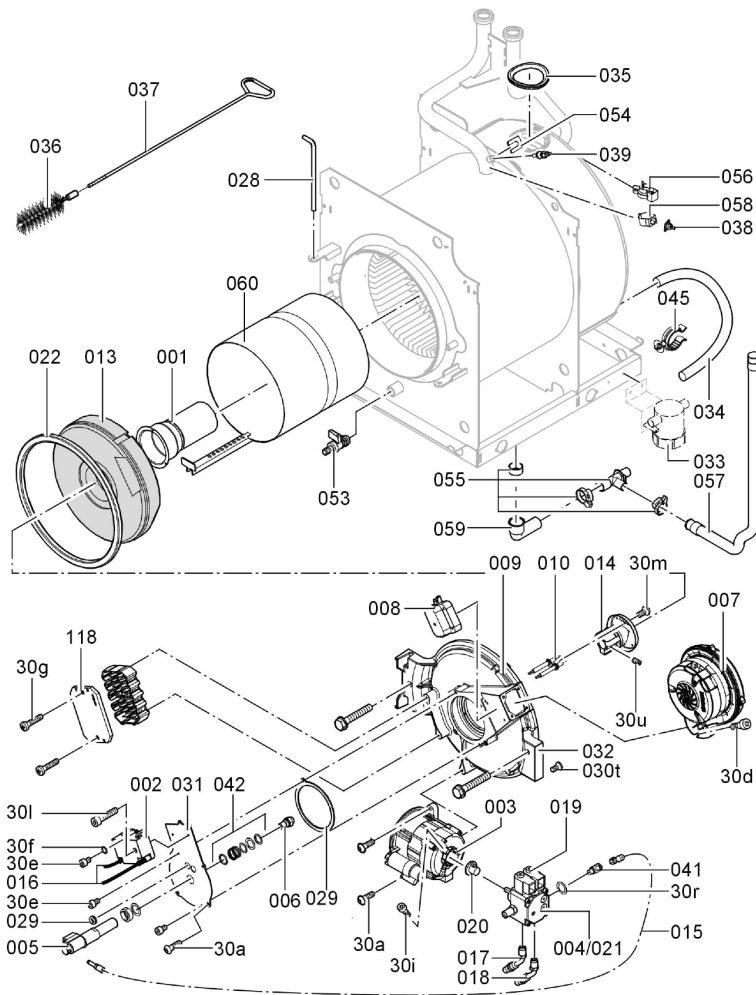

1.2. Graphique 7248934

5681 745