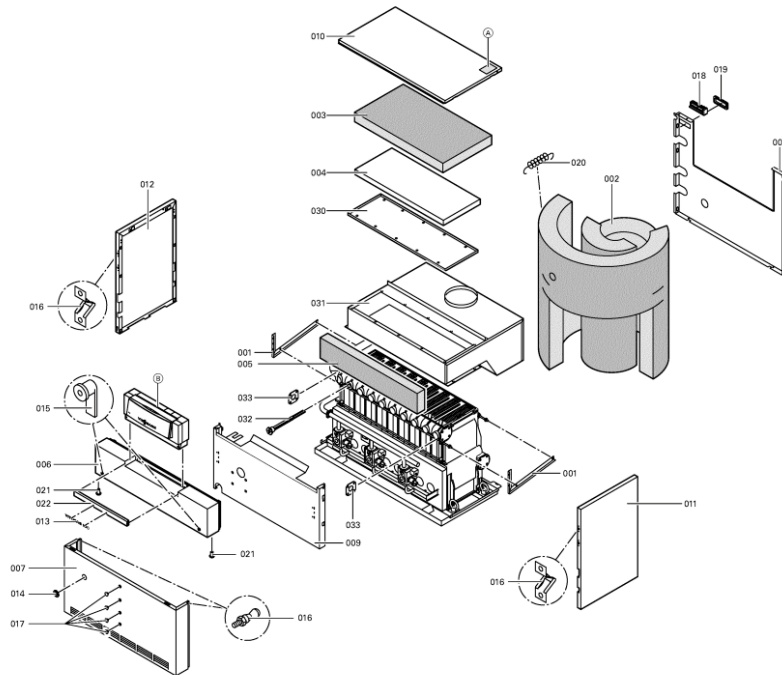

1.2. Graphique 7143298