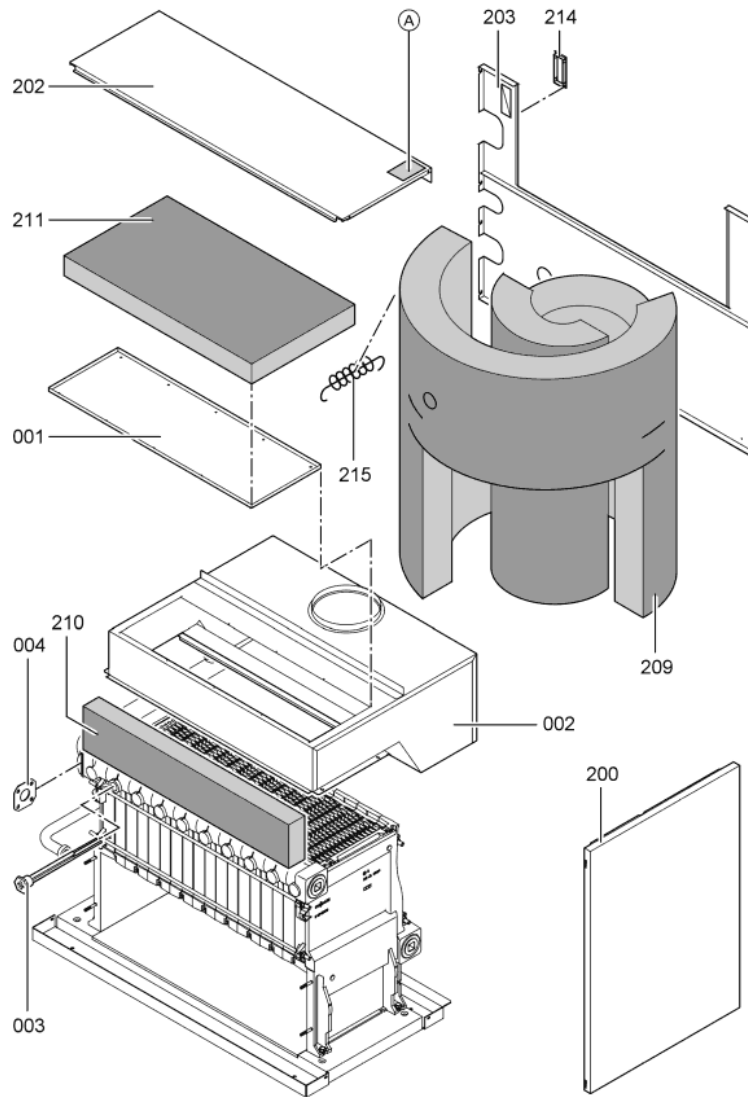

Chaînage 7198374 Corps Vitogas GS1B 144kW éléments

30

5681 647