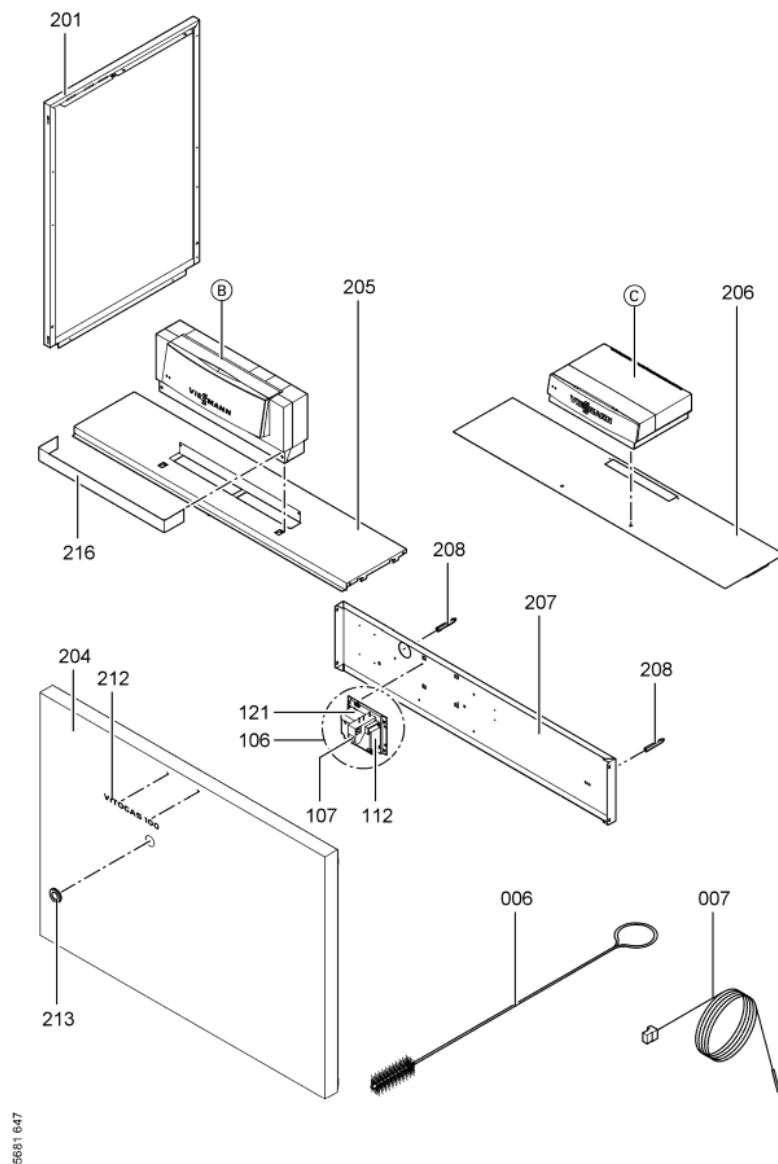

1.2. Graphique 7198374