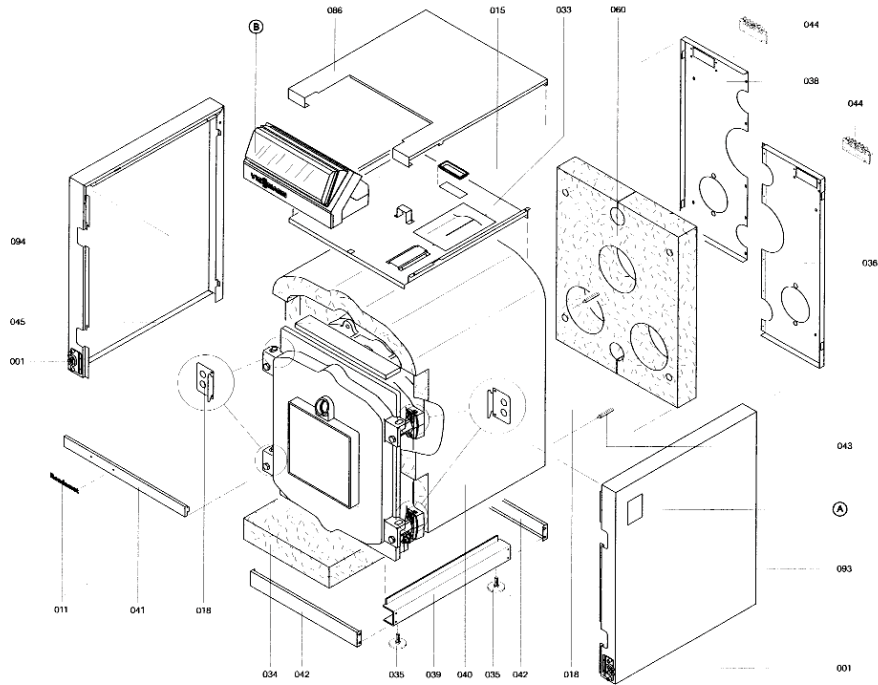

5792 414 GB 3/97

Part 2

5792 414 GB

Chaînage 7223750 Corps Chaudière RL416 (6 segments)

5798 414 E 1/38

Página 2

5798 414 E