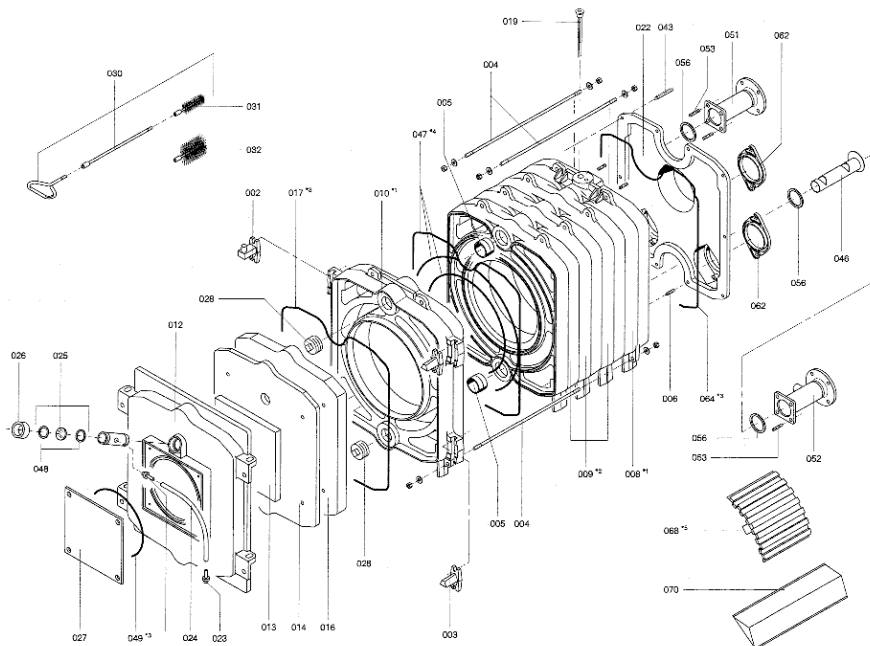

Chaînage 7223750 Corps Chaudière RL416 (6 segments)

1.2. Graphique 7223750

5786-414 TR 387

Sayfa 2