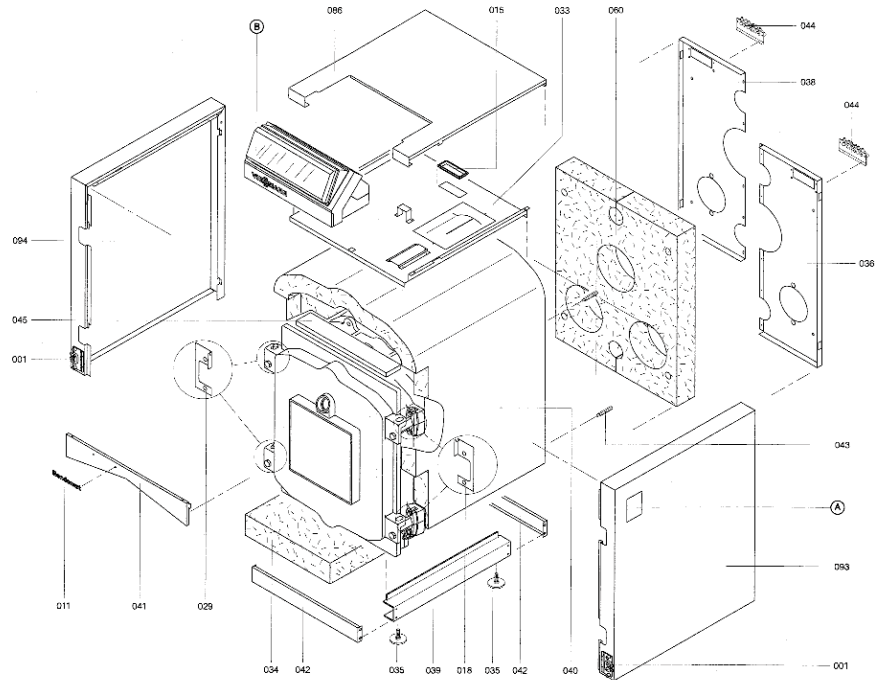

Chaînage 7223750 Corps Chaudière RL416 (6 segments)