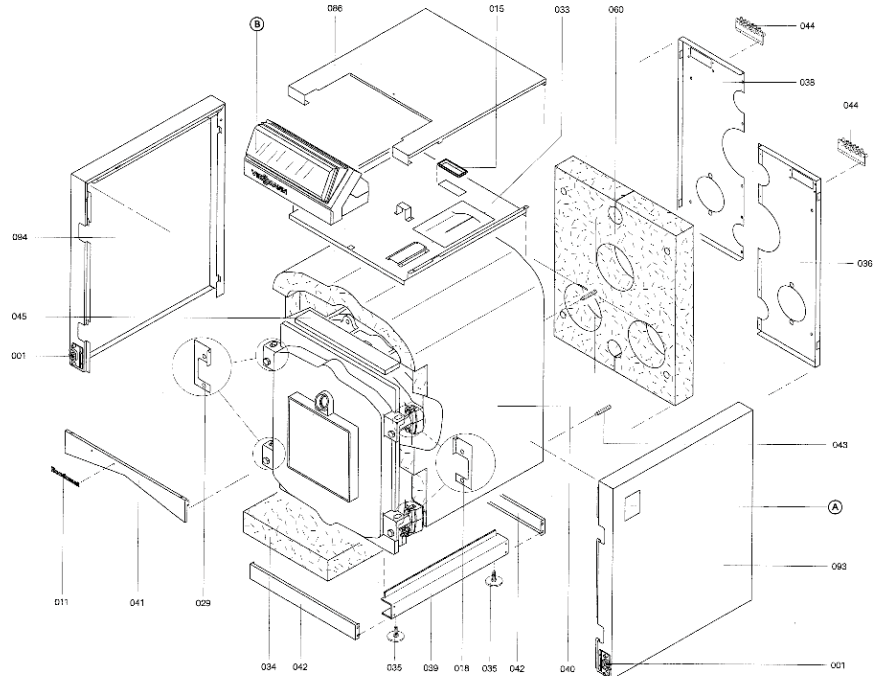

5792 414 GB 3/97

Part 2

5792 414 GB

Chaînage 7223750 Corps Chaudière RL416 (6 segments)

5798 414 E 1/38

Página 2

5798 414 E