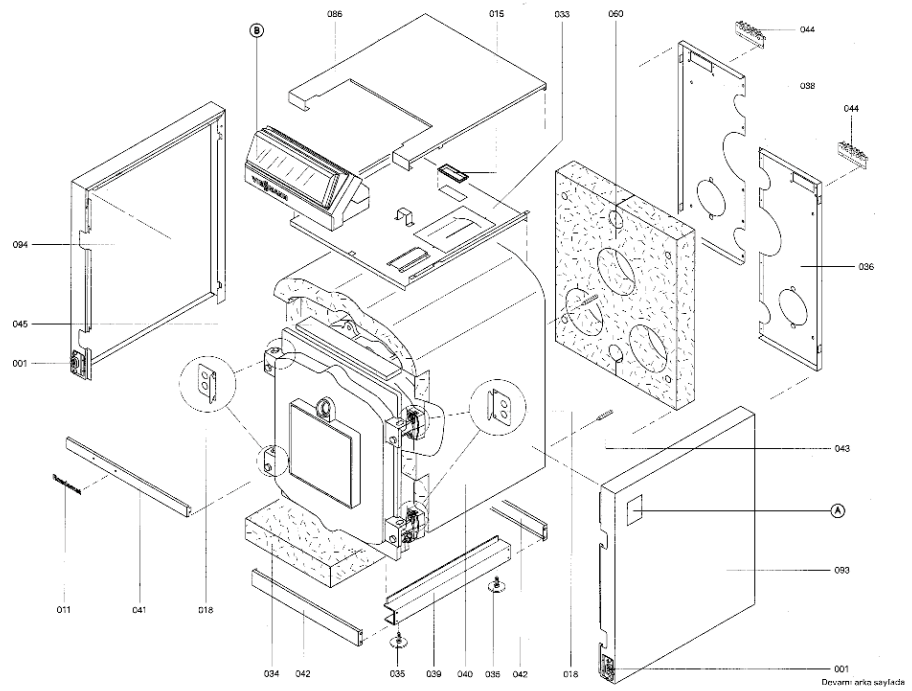

Chaînage 7223750 Corps Chaudière RL416 (6 segments)

1.2. Graphique 7223750

5786-414 TR 387

Sayfa 2