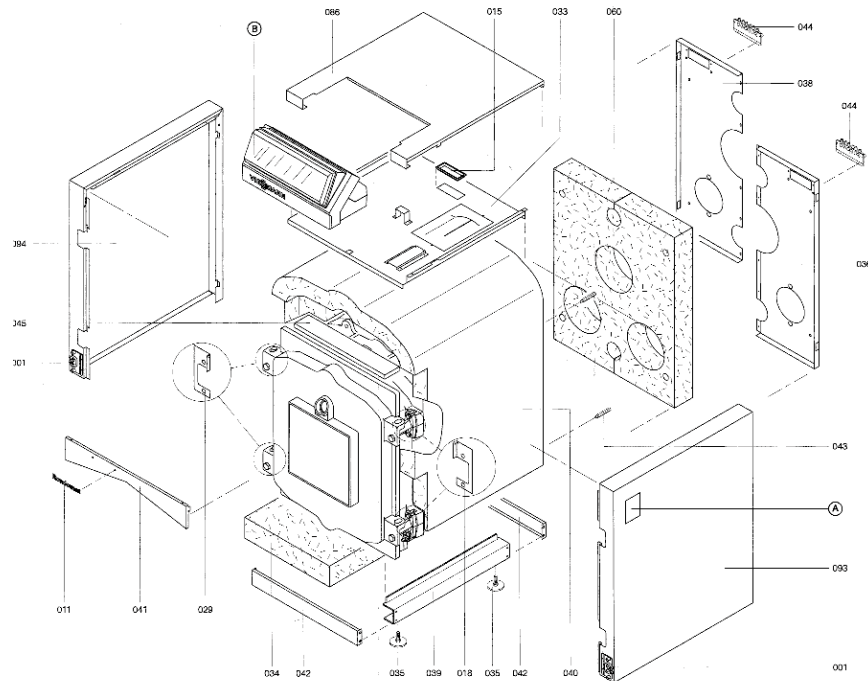

Chaînage 7223750 Corps Chaudière RL416 (6 segments)

1.2. Graphique 7223750

5786-414 TR 387

Sayfa 2

Chaînage 7223750 Corps Chaudière RL416 (6 segments)

5781 414 788

Seite 2

5781 414