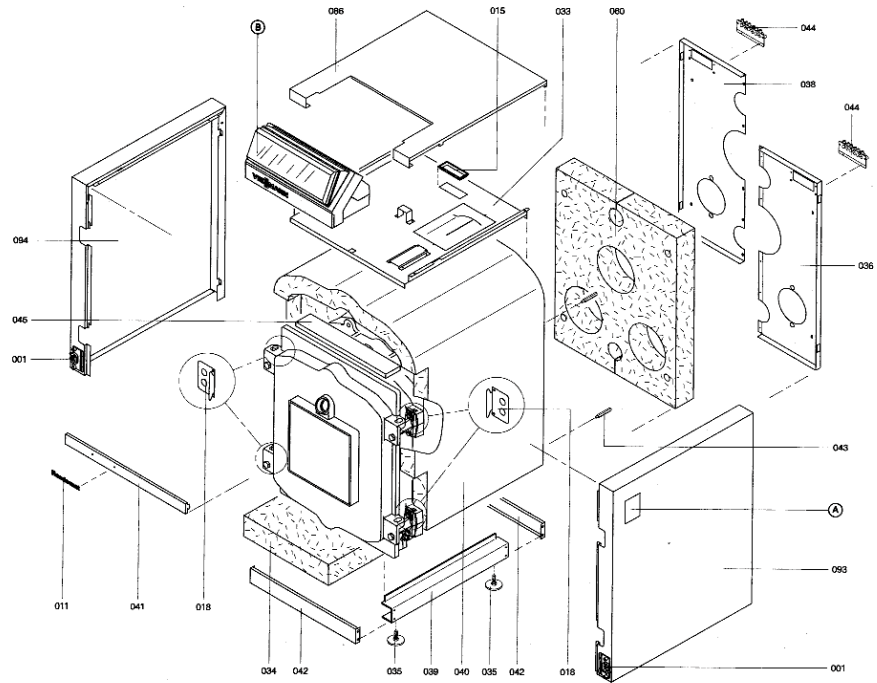

Chaînage 7223750 Corps Chaudière RL416 (6 segments)

E7223750 387

E7223750 387