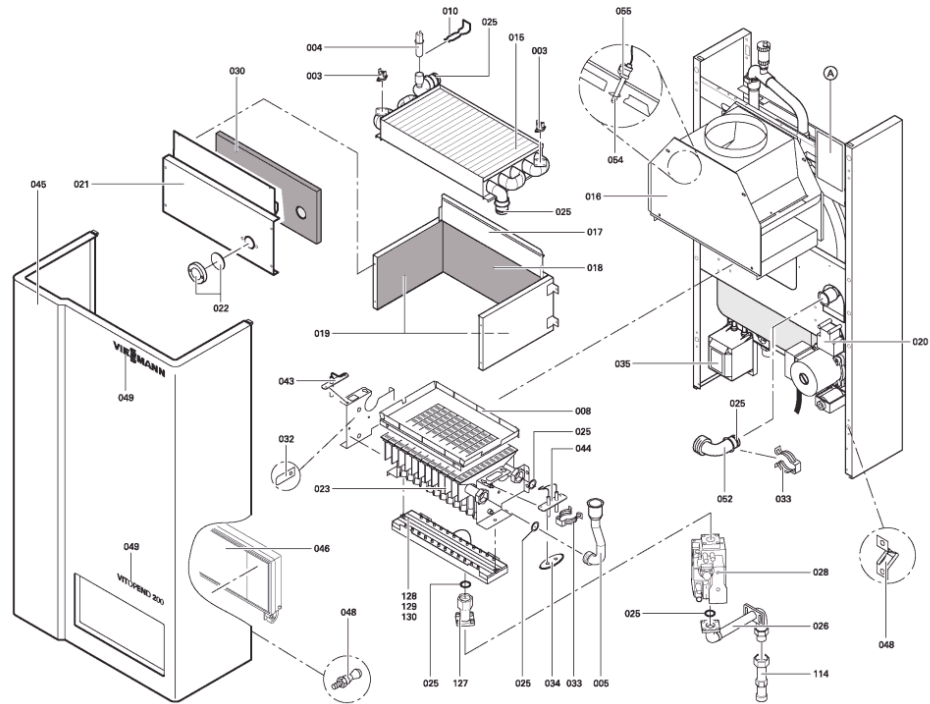

1.2. Graphique 7520795

5761 730 10/2007