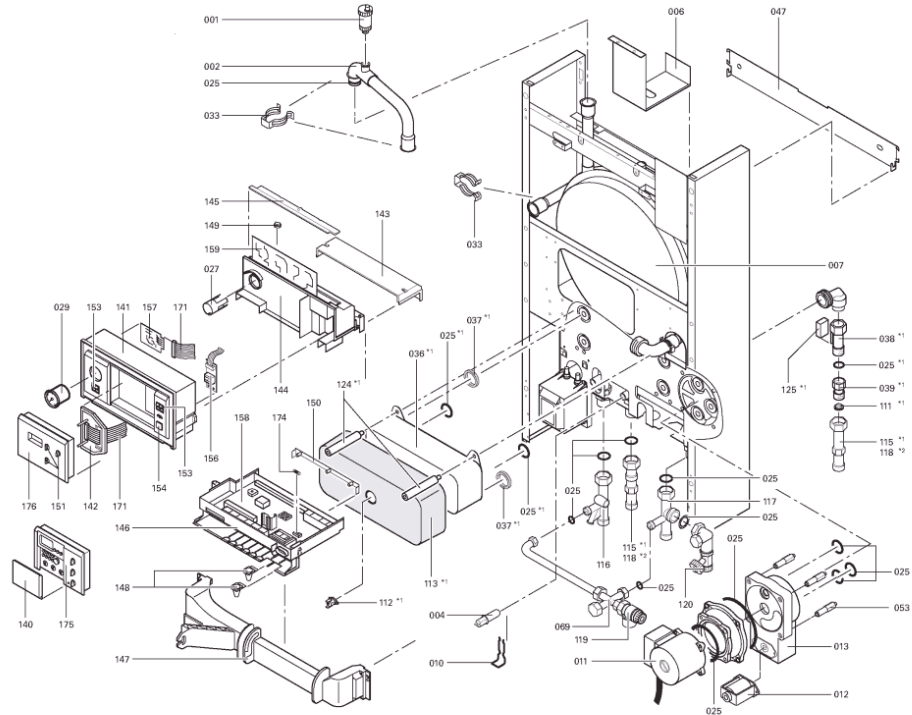

Chaînage 7520795 App. base Vitopend WH2 RA circ 24kW EGE

Seite 2

57681720