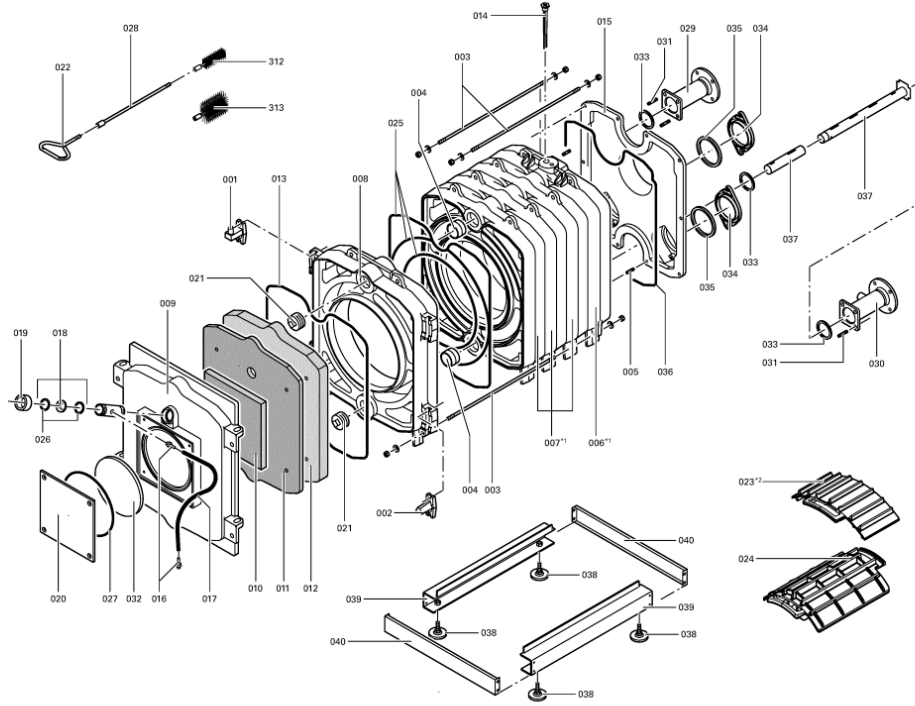

Chaînage 7144415 Chaudière Vitorond 200 VD2 160kW

Seite 2

8781 741