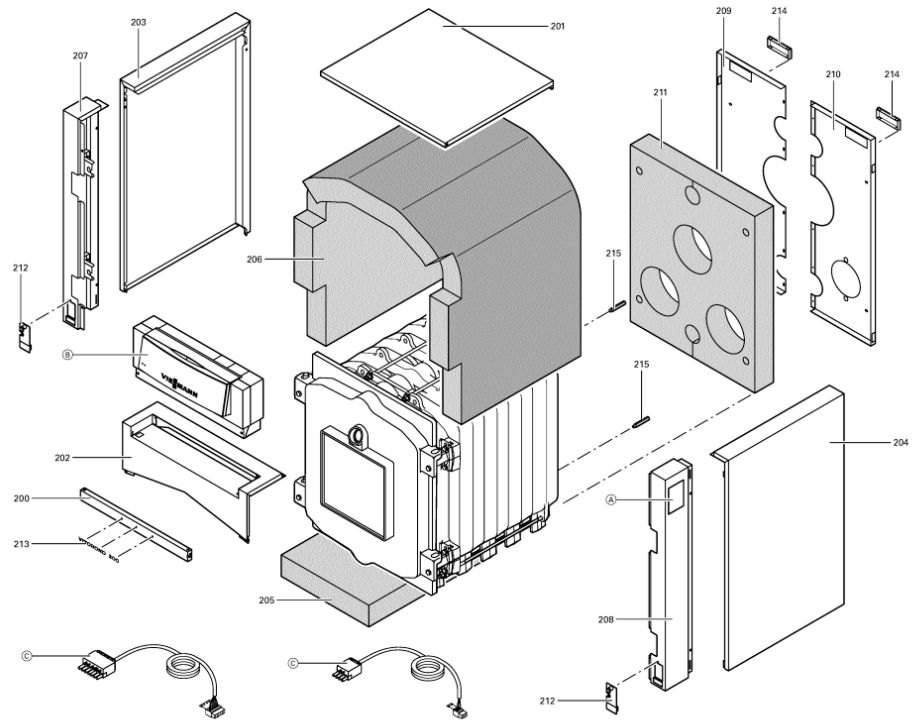

1.2. Graphique 7144415

5781 741 3/2002