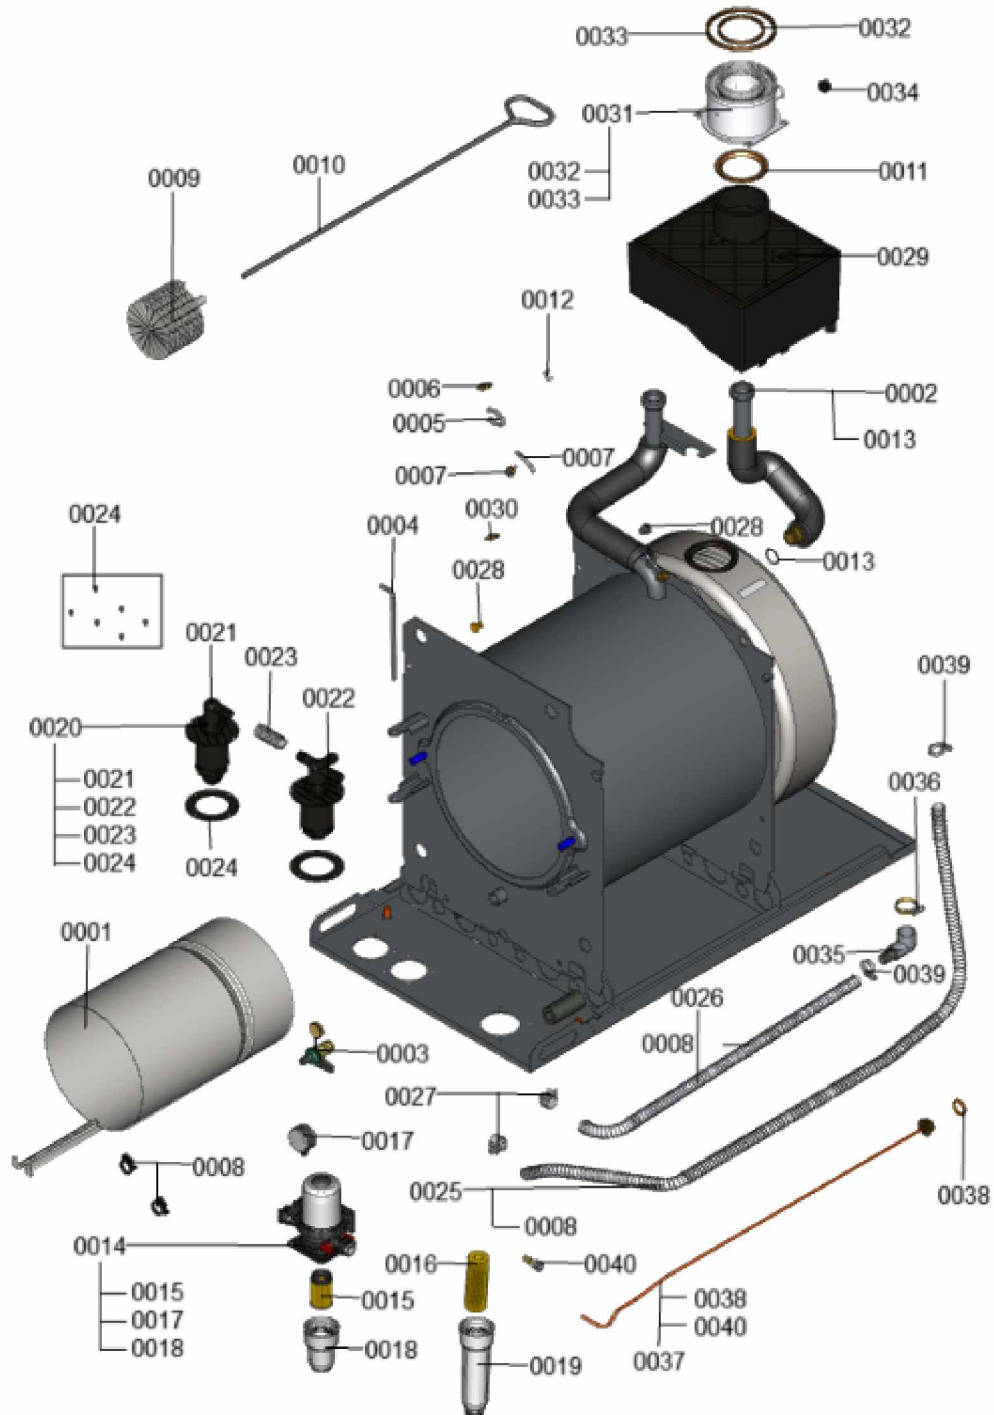

1.2. Graphique 7911687