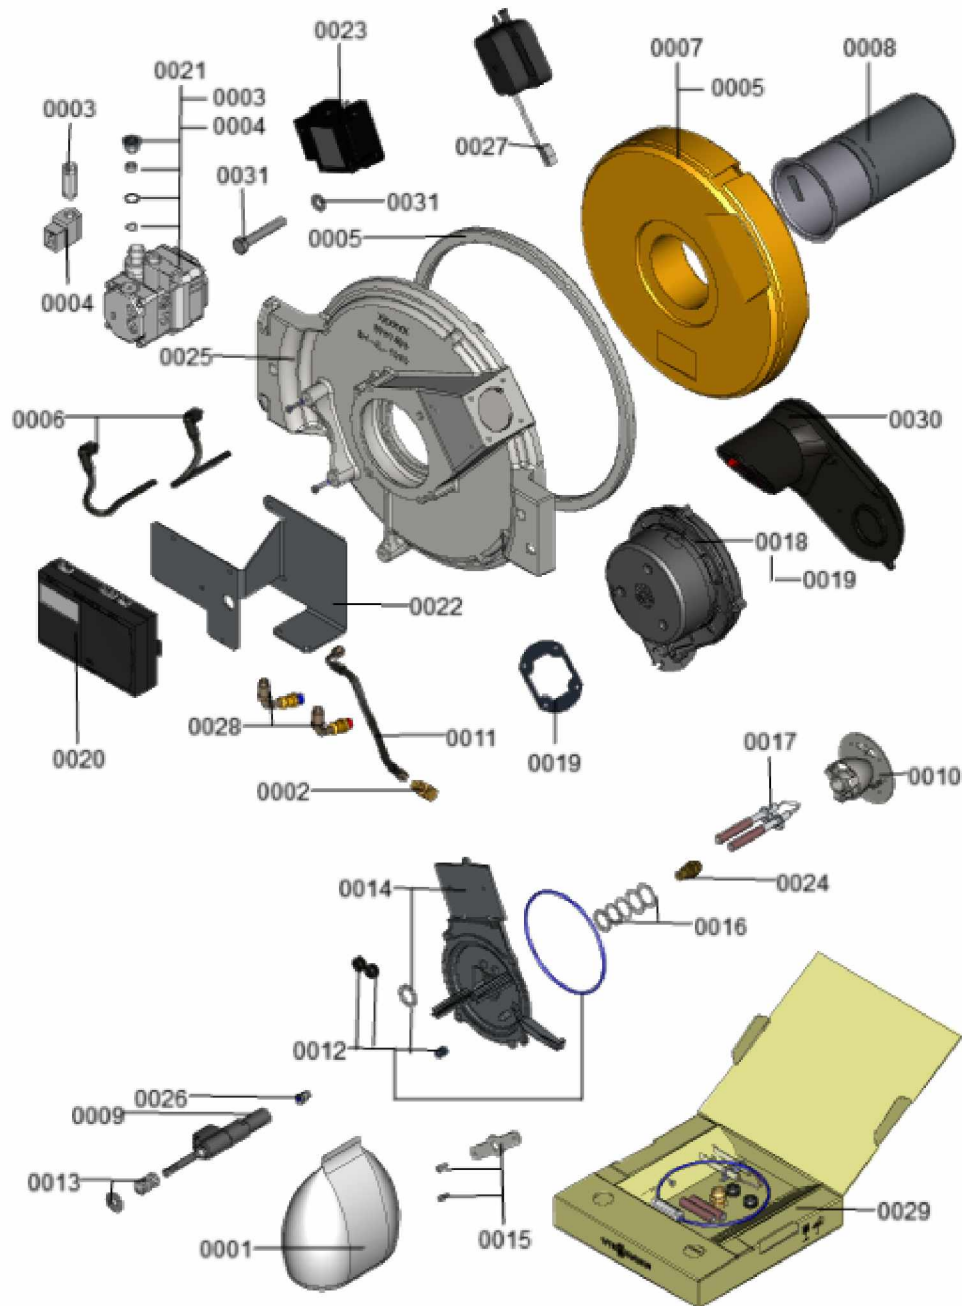

1.2. Graphique 7911676