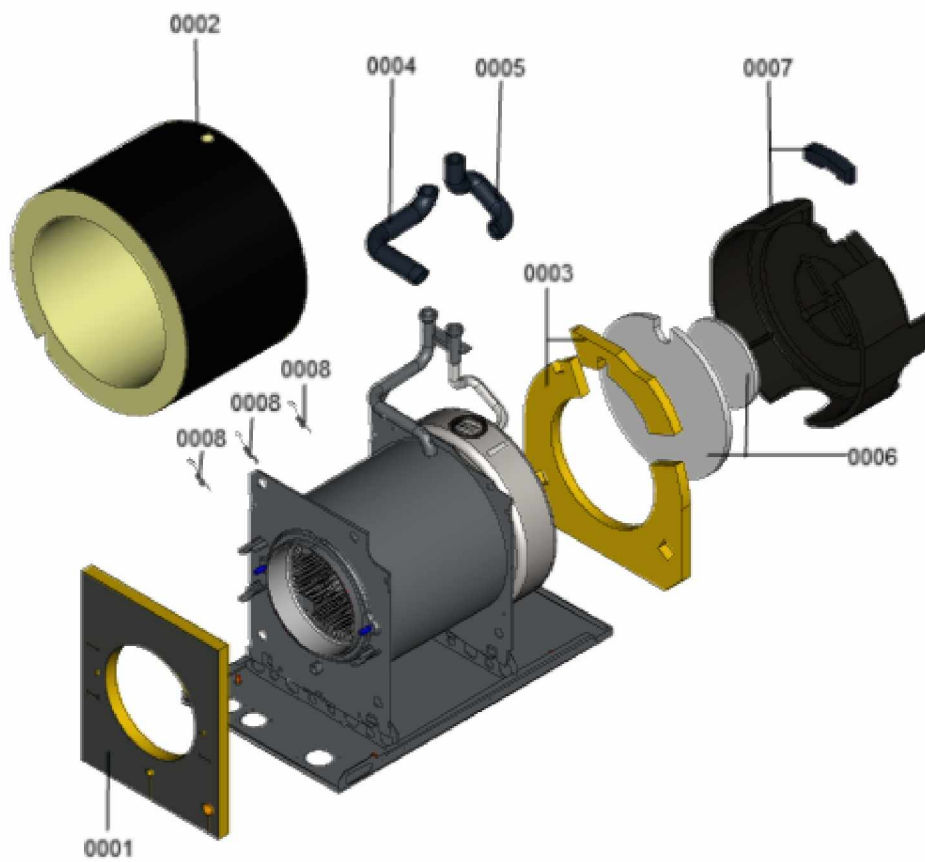

1.2. Graphique 7911674

1. Liste des pièces 7911676 Brûleur

1.1. Liste des pièces

Position	N° produit.	Désignation	GrpMat	Quantité	Prix catalogue / pc.
0001	7318979	Pièce pour brûleur	753	1	117.00 EUR
0002	7815481	Coude fileté	753	1	39.00 EUR
0003	7818904	Filtre pompe à fioul	753	1	28.00 EUR
0004	7858539	Bobine T85 plus	753	1	59.00 EUR
0005	7827908	Joint torique porte de chaudière	753	1	35.00 EUR
0006	7827952	Kit câble d'allumage	753	1	27.00 EUR
0007	7827956	Bloc isolant	753	1	112.00 EUR
0008	7836723	Tube flamme 1,0 BC3 18/27kW (SAV)	753	1	146.00 EUR
0009	7839917	Préchauffeur de fioul FPHE-LE 1 x PTC50	753	1	161.00 EUR
0010	7855089	Système de mélange 1,5mm 18/27kW	753	1	104.00 EUR
0011	7834372	Flexible fioul	753	1	40.00 EUR
0012	7834467	Joint couvercle+torique+passage de câble	753	1	20.00 EUR
0013	7834468	Sachet ressort et rondelle	753	1	8.10 EUR
0014	7834469	Capot dispositif de mélange avec joints	753	1	78.00 EUR
0015	7834493	Etriers et vis	753	1	12.50 EUR
0016	7834511	Rondelles d'épaisseur rotateur	753	1	23.00 EUR
0017	7839971	Bloc d'électrodes d'allumage	753	1	41.00 EUR
0018	7874274	Ventilateur radial VCS0134 XSHCZ	753	1	373.00 EUR
0019	7836509	Jeu de joints pour ventilateur radial	753	1	25.00 EUR
0020	7844922	Boîtier électronique	753	1	267.00 EUR
0021	7874276	Unité de pompe	753	1	495.00 EUR
0022	7874278	Support unité de pompe	753	1	33.00 EUR
0023	7855288	Allumeur ZTÜ230V 50/60Hz 2x7kV/4 pôles	753	1	119.00 EUR
0024	7839482	Gicleur 0,40 GPH 80° H V Danfoss	753	1	42.00 EUR
0025	7874401	Porte de la chaudière 19-29kW	753	1	395.00 EUR
0026	7839484	Vanne LE	753	1	44.00 EUR
0027	7874376	Pressostat DL10EG-1P32Z 8,7mbar	753	1	59.00 EUR
0028	7874277	tuyaux fioul de rechange 750mm	753	1	27.00 EUR
0029	7870577	Kit d'entretien J3RA 27 kW HEAT ONLY	751	1	99.00 EUR
0030	7874279	Gaine d'admission d'air	753	1	32.00 EUR
0031	7874381	Jeu de vis	753	1	8.40 EUR