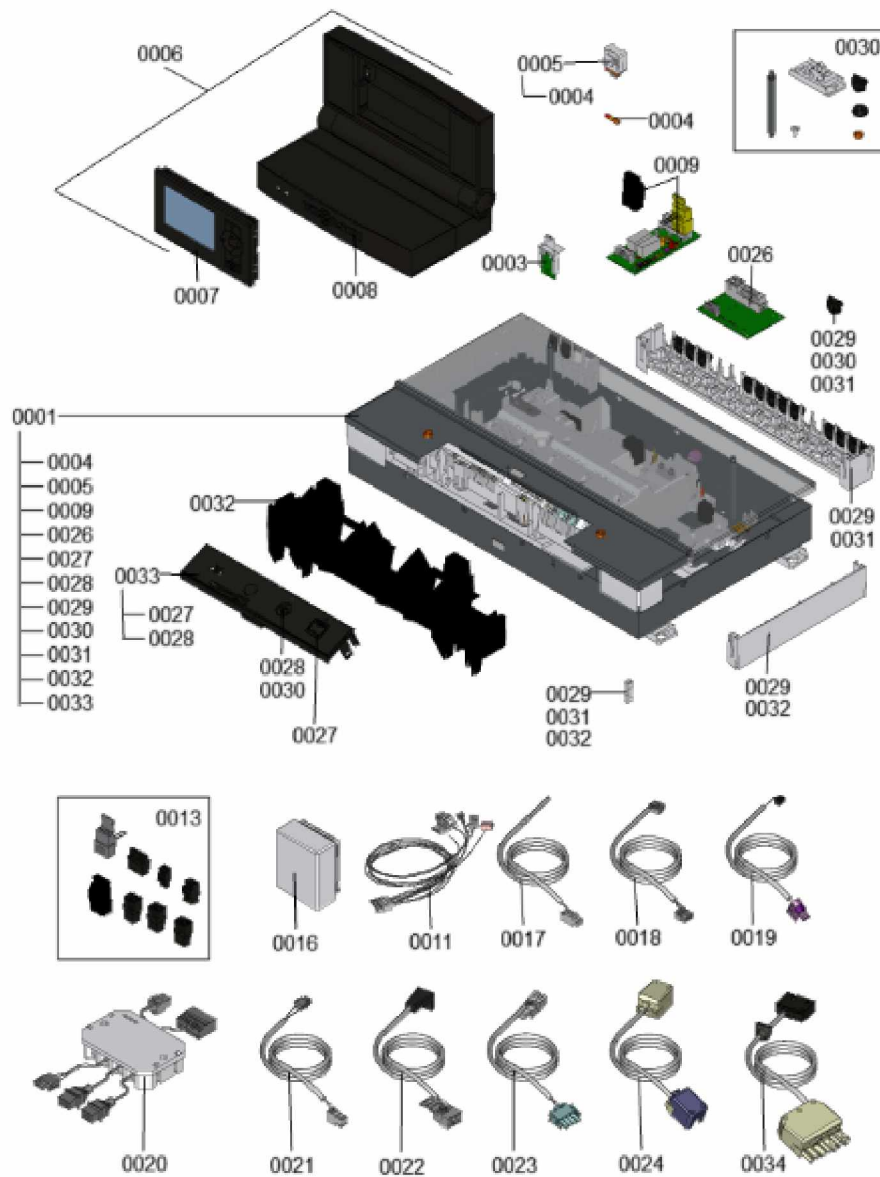

1.2. Graphique 7911447