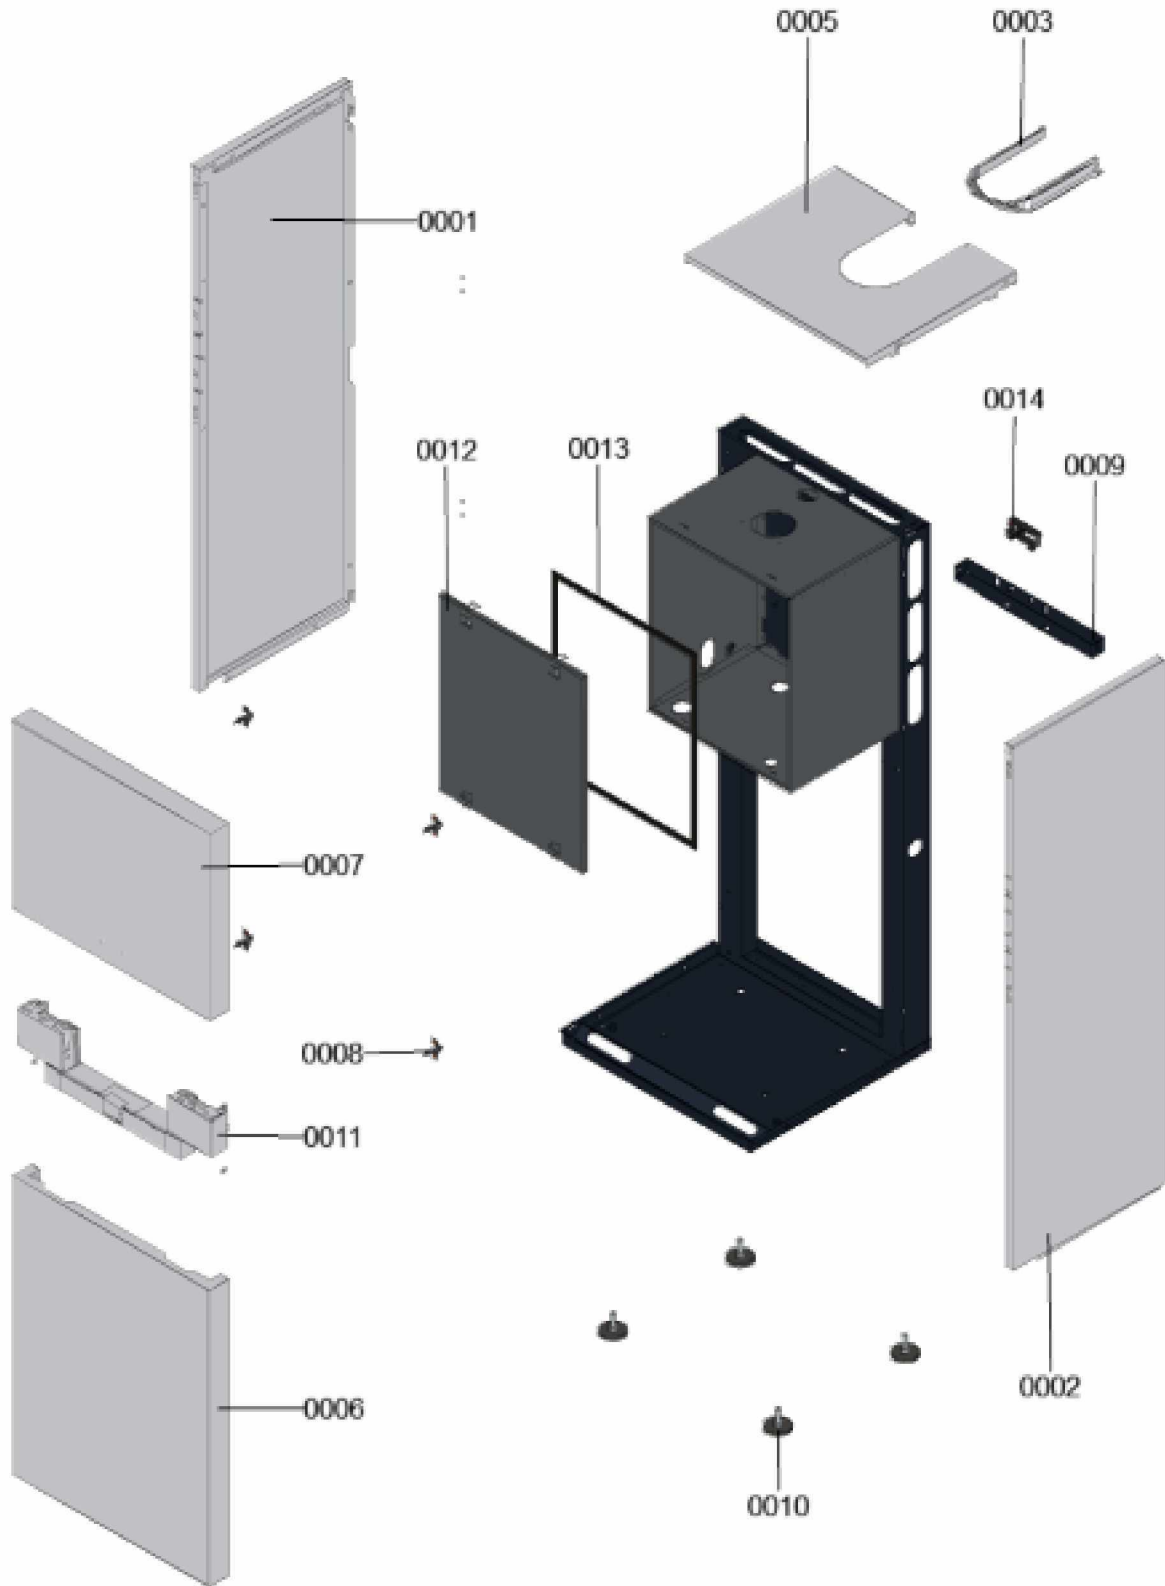

1.2. Graphique 7121234