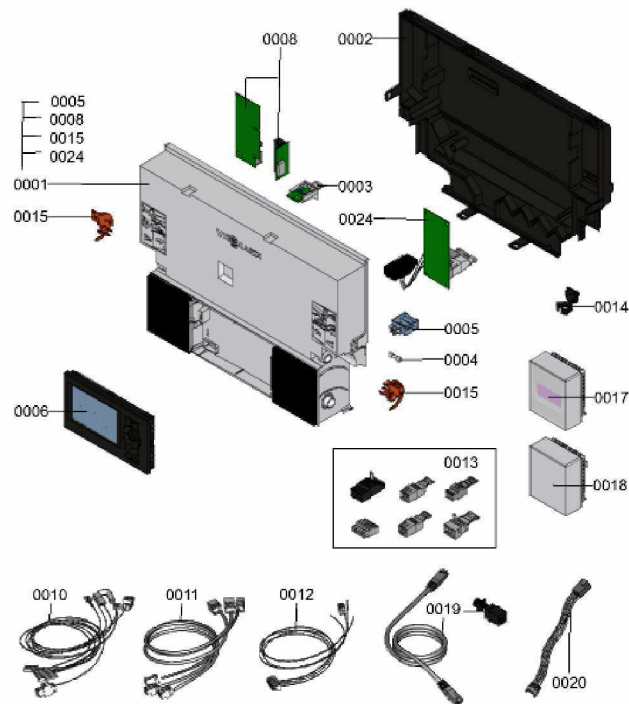

1.2. Graphique 7121242

1. Liste des pièces 7124532 Régulation

1.1. Liste des pièces

Position	N° produit.	Désignation	GrpMat	Quantité	Prix catalogue / pc.
0001	7841878	Régulation VBC132-D30.3xx	754	1	627.00 EUR
0002	7835808	Paroi arrière	754	1	57.00 EUR
0003	7841976	Fiche de codage 2458:0101	754	1	27.00 EUR
0004	7404365	Fusible T 6,3A/250V (10 pièces)	754	1	7.10 EUR
0005	7823502	Porte fusible 6,3 AT	754	1	6.70 EUR
0006	7863703	Vitotronic 200 HO1C	754	1	479.00 EUR
0008	7841623	Platine sonde UI100-B30	752	1	278.00 EUR
0010	7837931	Nappe de câble X8/X9/Ioni	754	1	91.00 EUR
0011	7837607	Nappe de câble 100/35/54/Terre	754	1	44.00 EUR
0012	7837939	Nappe de câble X9/sondes	754	1	38.00 EUR
0013	7837898	Connecteurs Neptune	754	1	47.00 EUR
0014	7823516	Serre câble (10 pièces)	754	1	9.40 EUR
0015	7831618	Pièces de blocage gauche et droite	754	1	15.30 EUR
0017	7455213	Sonde de température extérieure RF	653	1	Sur demande
0018	7837053	Sonde de temp. extérieure NTC 10 kΩ	630	1	141.00 EUR
0019	7836273	Couplage LAN + câble	754	1	65.00 EUR
0020	7833982	Câble de raccordement moteur pas à pas	754	1	13.30 EUR
0021	7837634	Câble moteur pas à pas 2	754	1	11.20 EUR
0022	7837940	Câble alimentation 40	754	1	92.00 EUR
0023	7837941	Câble alimentation 40 solaire	754	1	92.00 EUR
0024	7498513	Extension interne H1	630	1	152.00 EUR

1.2. Graphique 7124532

1. Liste des pièces 7115759 Ballon

1.1. Liste des pièces

Position	N° produit.	Désignation	GrpMat	Quantité	Prix catalogue / pc.
0001	7831726	Ballon 100L inox	754	1	1,663.00 EUR
0002	7819661	Serre câble	749	1	6.20 EUR
0003	7819666	Joint Horicell/Verticell/Vitocell 300	749	1	13.30 EUR
0004	7819646	Disque de maintien pour joint boiler 4"	749	1	20.00 EUR
0005	7819665	Trappe de visite réservoir 4"	749	1	72.00 EUR
0006	7831728	Isolant 4"	754	1	27.00 EUR
0007	7834379	Sonde ECS NTC 10k	754	1	84.00 EUR