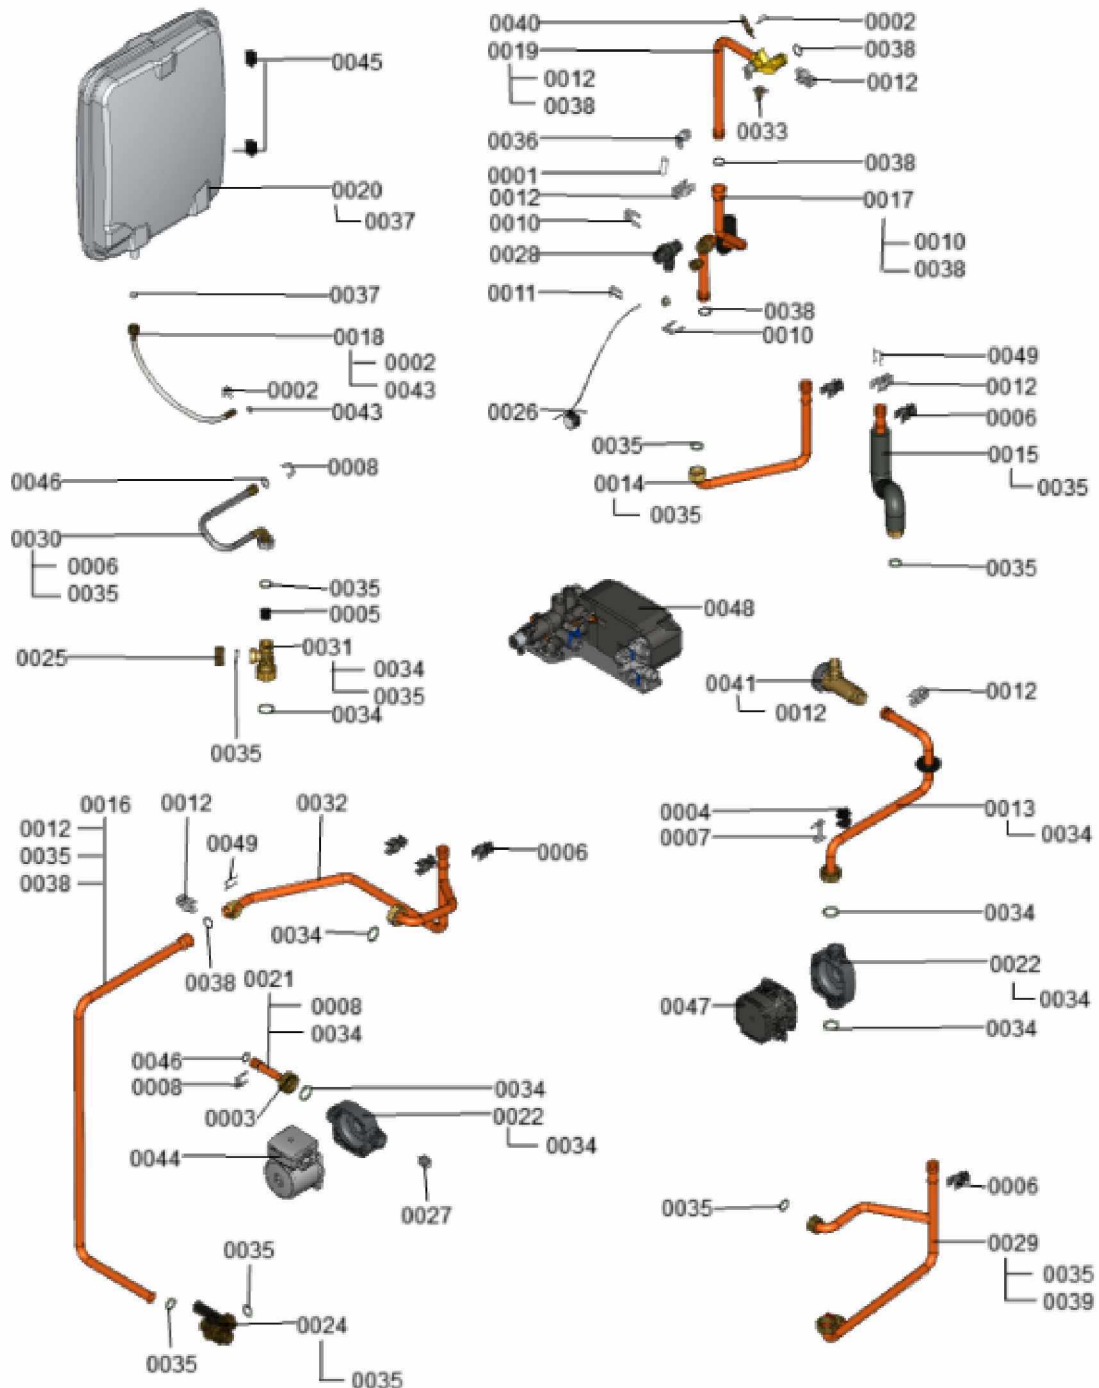

1.2. Graphique 7121242