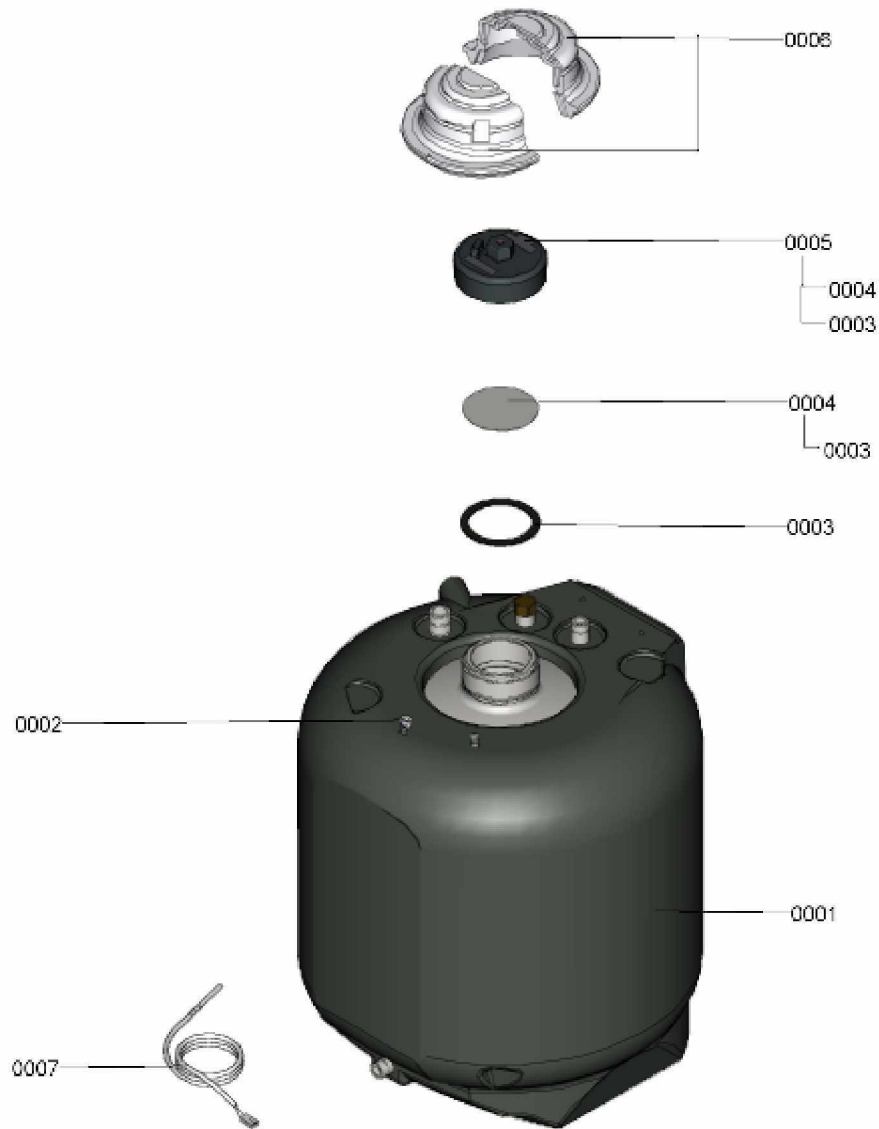

1.2. Graphique 7124532

1. Liste des pièces 7115759 Ballon

1.1. Liste des pièces

Position	N° produit.	Désignation	GrpMat	Quantité	Prix catalogue / pc.
0001	7831726	Ballon 100L inox	754	1	1,663.00 EUR
0002	7819661	Serre câble	749	1	6.20 EUR
0003	7819666	Joint Horicell/Verticell/Vitocell 300	749	1	13.30 EUR
0004	7819646	Disque de maintien pour joint boiler 4"	749	1	20.00 EUR
0005	7819665	Trappe de visite réservoir 4"	749	1	72.00 EUR
0006	7831728	Isolant 4"	754	1	27.00 EUR
0007	7834379	Sonde ECS NTC 10k	754	1	84.00 EUR

1.2. Graphique 7115759

1. Liste des pièces 7121237 Hydraulique

1.1. Liste des pièces

Position	N° produit.	Désignation	GrpMat	Quantité	Prix catalogue / pc.
0001	7832348	Coquille isolante échangeur à plaques	754	1	42.00 EUR
0002	7827943	Clips D=8 (5 pièces)	754	1	8.70 EUR
0005	7832349	Isolant échangeur à plaques	754	1	42.00 EUR
0006	7836369	Module hydraulique retour	754	1	49.00 EUR
0007	7828042	Bouchon D=8/ D=10	754	1	14.00 EUR
0008	7828044	Echangeur à plaques CB10-20	754	1	131.00 EUR
0009	7827944	Clip D=10 (5 pièces)	754	1	11.30 EUR
0011	7827932	Moteur pas à pas	754	1	75.00 EUR
0012	7827933	Joint profilé (4 pièces)	754	1	9.40 EUR
0013	7819967	Sonde de température	754	1	49.00 EUR
0014	7836283	Module hydraulique départ	754	1	152.00 EUR
0015	7826216	Joints torique 9,6 x 2,4 (5pcs)	754	1	13.60 EUR