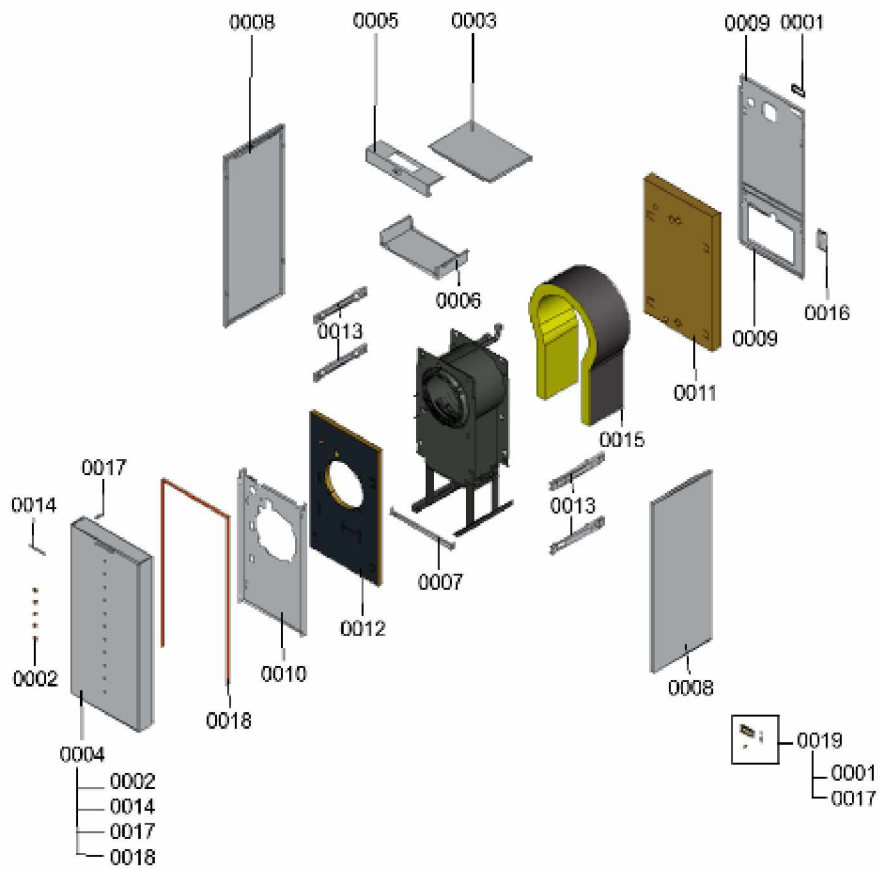

1.2. Graphique 7115711