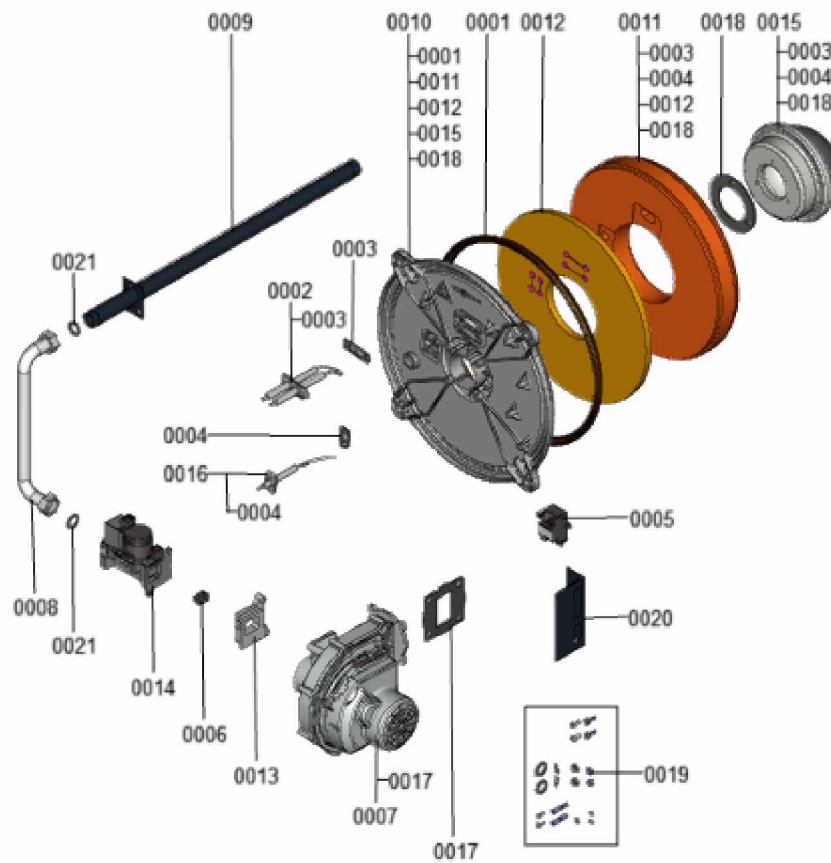

1.2. Graphique 7115712