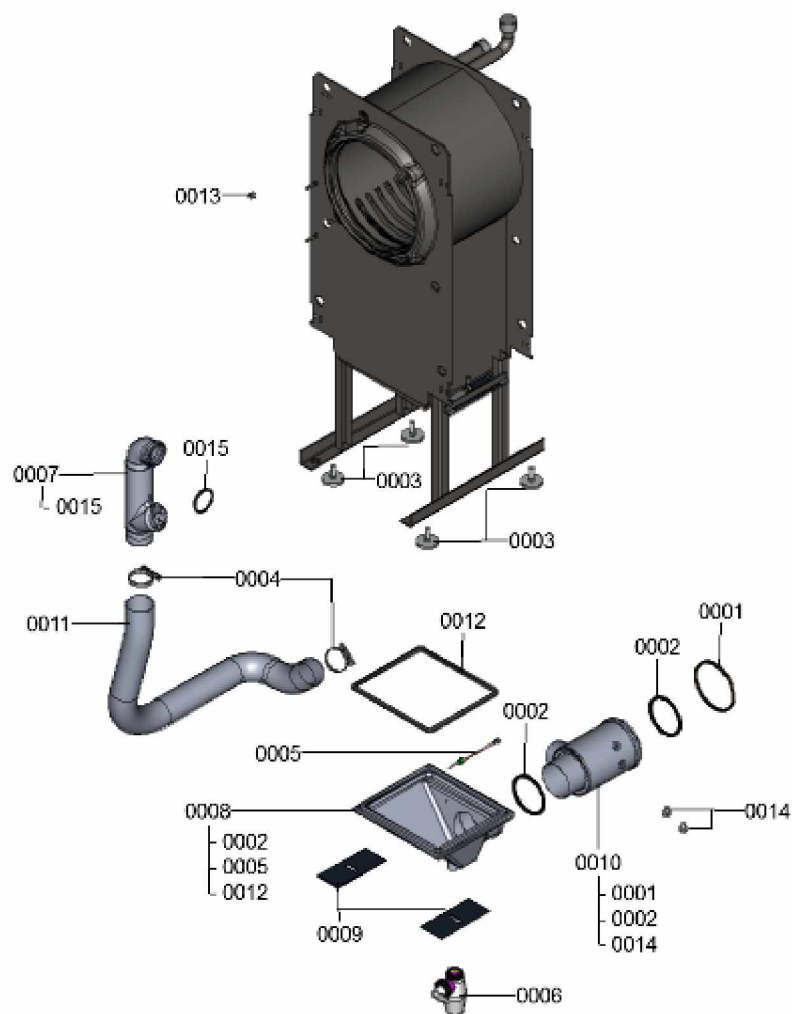

1.2. Graphique 7115710