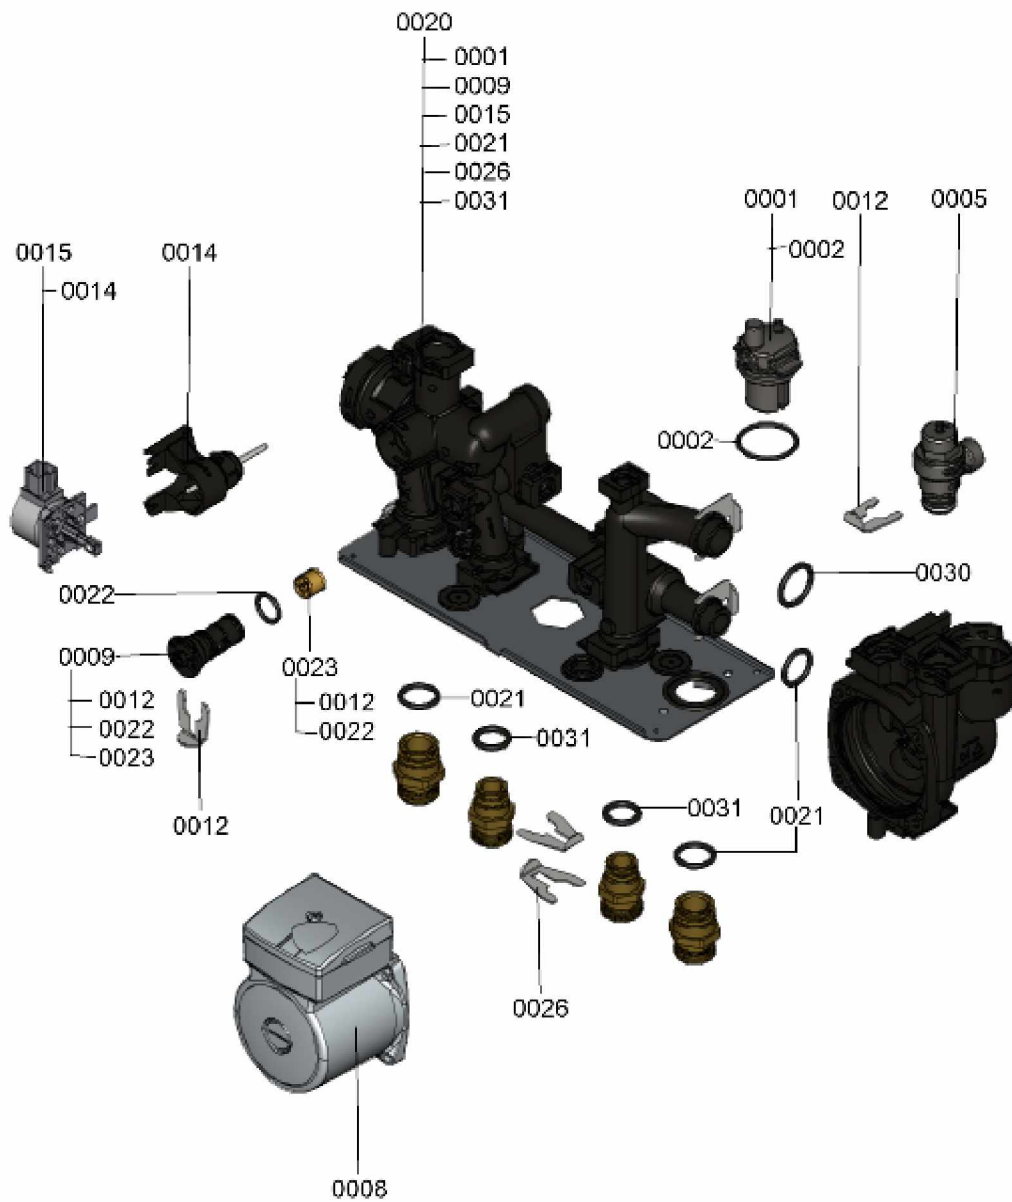

1.2. Graphique 7121323