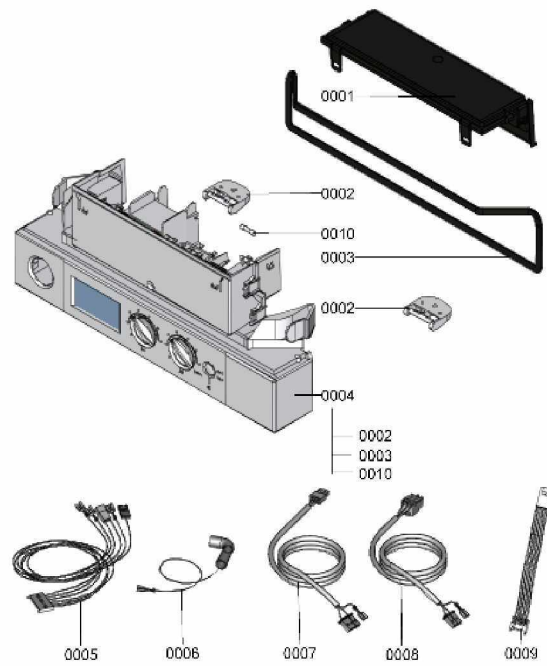

1.2. Graphique 7121438