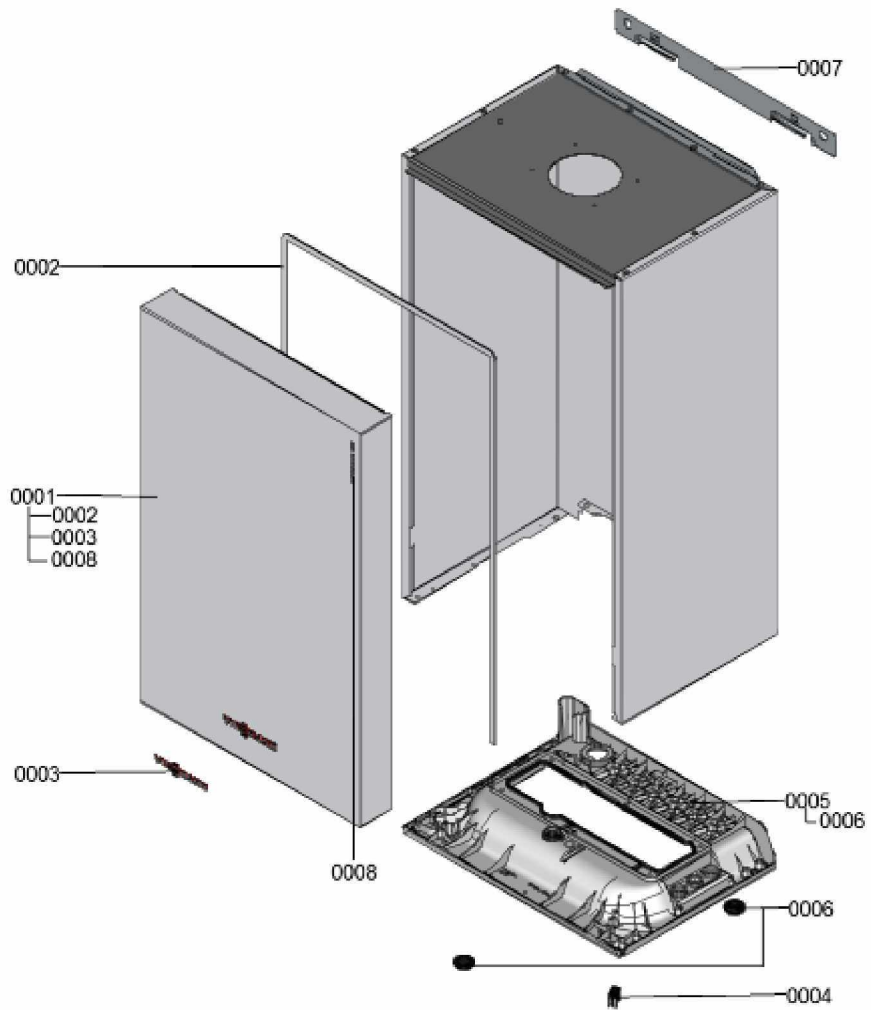

1. Liste des pièces 7121301 Pièces en tôle

1.1. Liste des pièces

Position	N° produit.	Désignation	GrpMat	Quantité	Prix catalogue / pc.
0001	7834989	Tôle de facade	754	1	188.00 EUR
0002	7836227	Profilé d'étanchéité	754	1	19.20 EUR
0003	7817509	Logo Viessmann	754	1	20.00 EUR
0004	7835607	Serre câble, supérieure	754	1	13.30 EUR
0005	7835605	Socle inférieur	754	1	123.00 EUR
0006	7835548	Passe-câble (set)	754	1	13.30 EUR
0007	7834990	Fixation murale	754	1	35.00 EUR
0008	7840506	Logo "Vitodens 100"	754	1	35.00 EUR

1.2. Graphique 7121301

1. Liste des pièces 7121482 Générateur de chaleur

1.1. Liste des pièces

Position	N° produit.	Désignation	GrpMat	Quantité	Prix catalogue / pc.
0001	7826471	Joint sortie de fumée D= 60	754	1	8.10 EUR
0002	7826466	Manchette de raccord 60/100 sans sonde	754	1	44.00 EUR
0003	7822742	Bouchons (2x) pour manchette de rdt	754	1	12.80 EUR
0004	7828645	Joint étanchéité buse de fumée (1 pièce)	754	1	10.40 EUR
0005	7822767	Sonde de fumées	754	1	39.00 EUR
0006	7826462	Echangeur de chaleur	737	1	753.00 EUR
0007	7834986	Tuyau d'évacuation des condensats	754	1	21.00 EUR
0008	7837250	Siphon	754	1	23.00 EUR
0009	7834991	Té de liaison	754	1	13.30 EUR
0010	7834978	Conduite gaz 30/35KW	754	1	88.00 EUR
0011	7826217	Joints toriques 17 x 24 x 2 (5 pièces)	754	1	8.20 EUR
0012	7121351	Brûleur	T6999	1	Sur demande
0013	7830016	Bloc isolant (fond CDC)	754	1	49.00 EUR
0014	7823849	Set de fixation corps de chauffe	754	1	20.00 EUR
0015	7826214	Jeu de joints toriques 20,63x2,62 (5 piè	754	1	8.20 EUR
0016	7825486	Flexible d'évacuation des condensats	754	1	11.50 EUR
0017	7841062	Flexible ondulé 19x800 av. manchon/coude	754	1	13.30 EUR