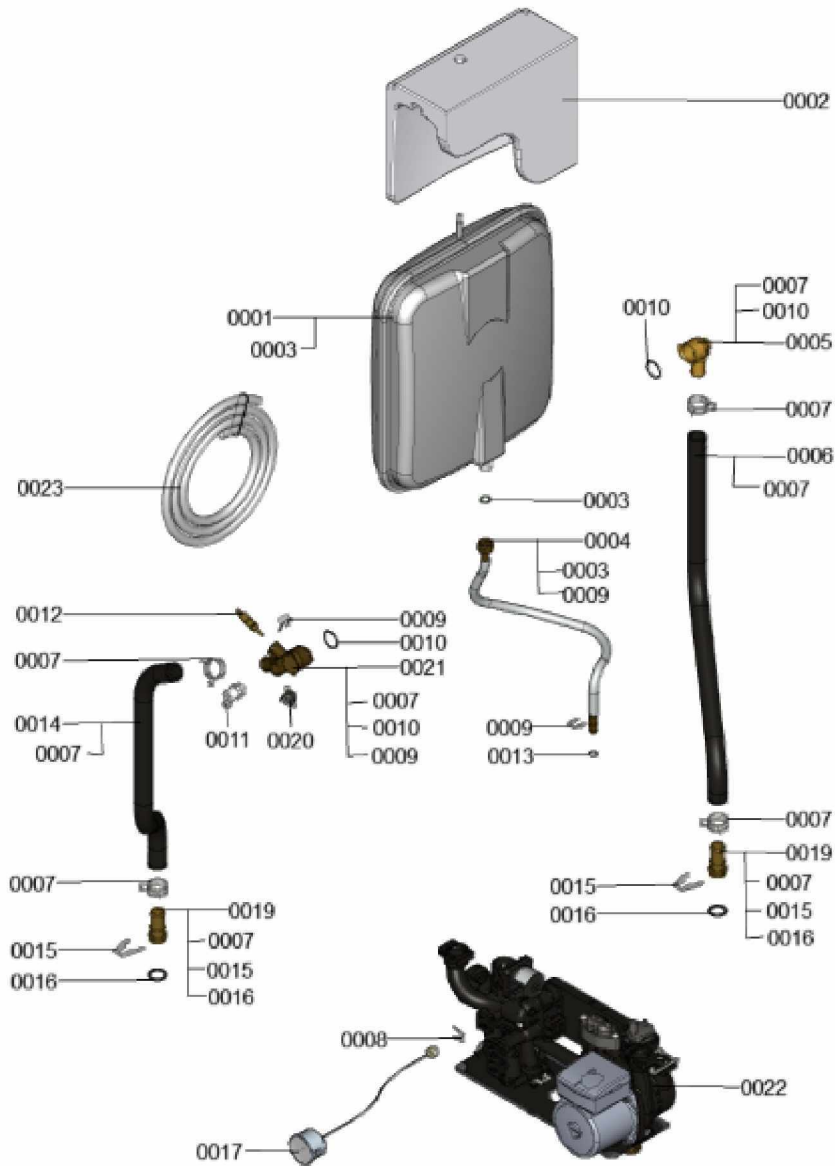

1.2. Graphique 7121375