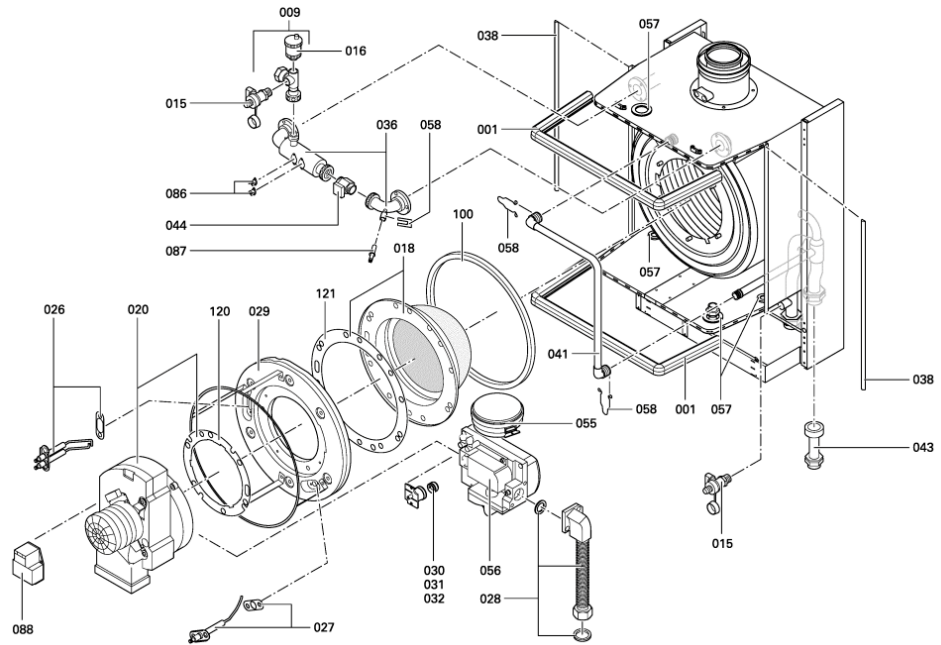

1.2. Graphique 7170192

5761 920 8/2003