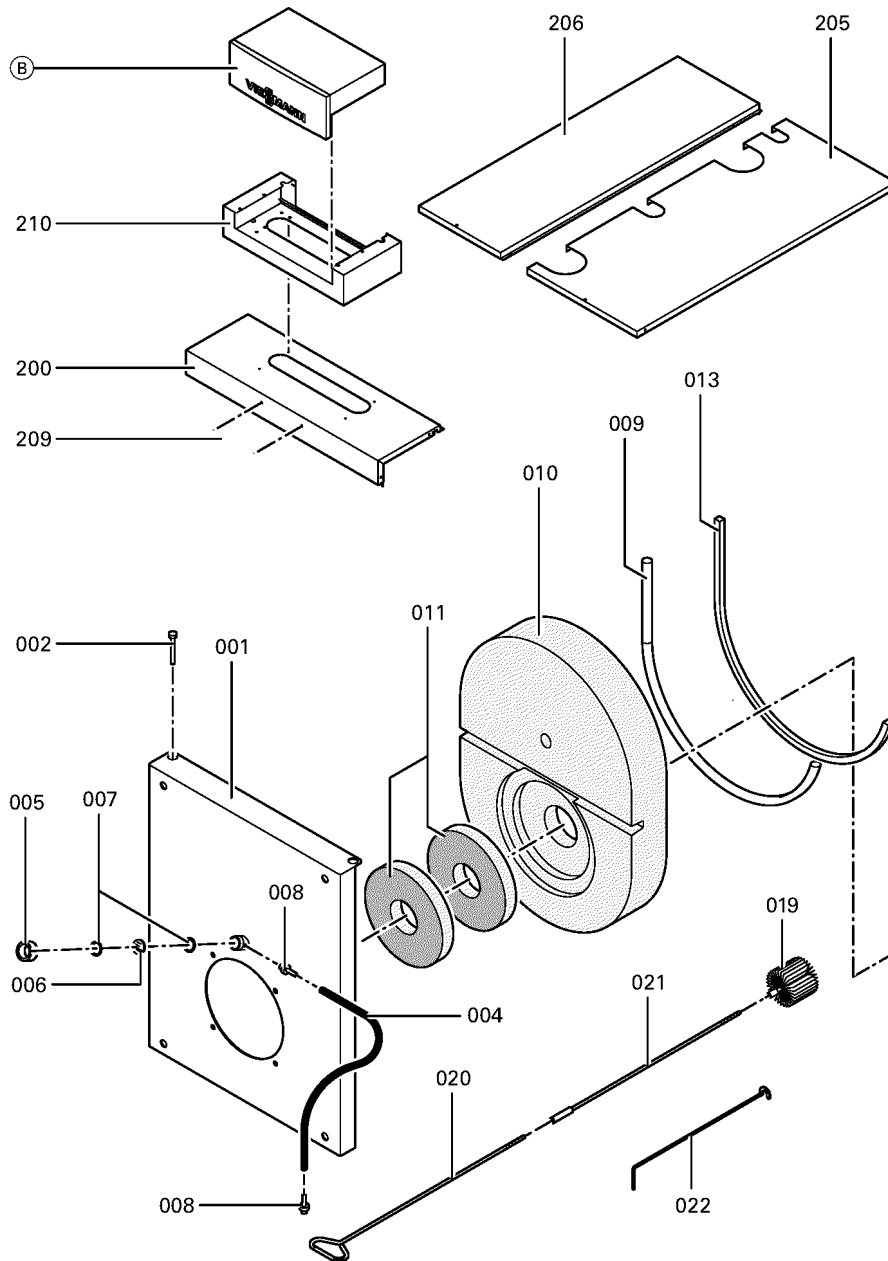

1.2. Graphique 7184509

5681 576