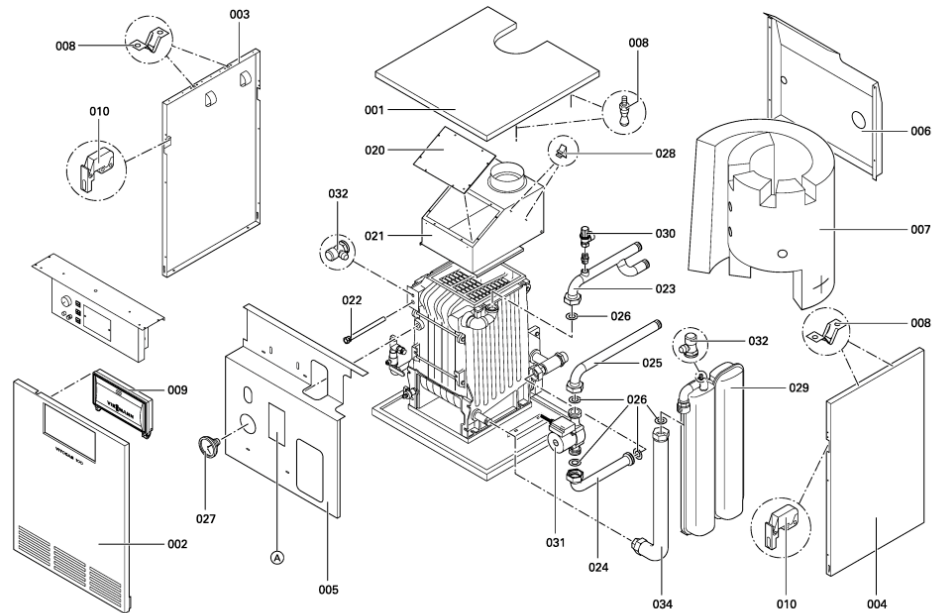

1.2. Graphique 7518407

5781 928 9/2002