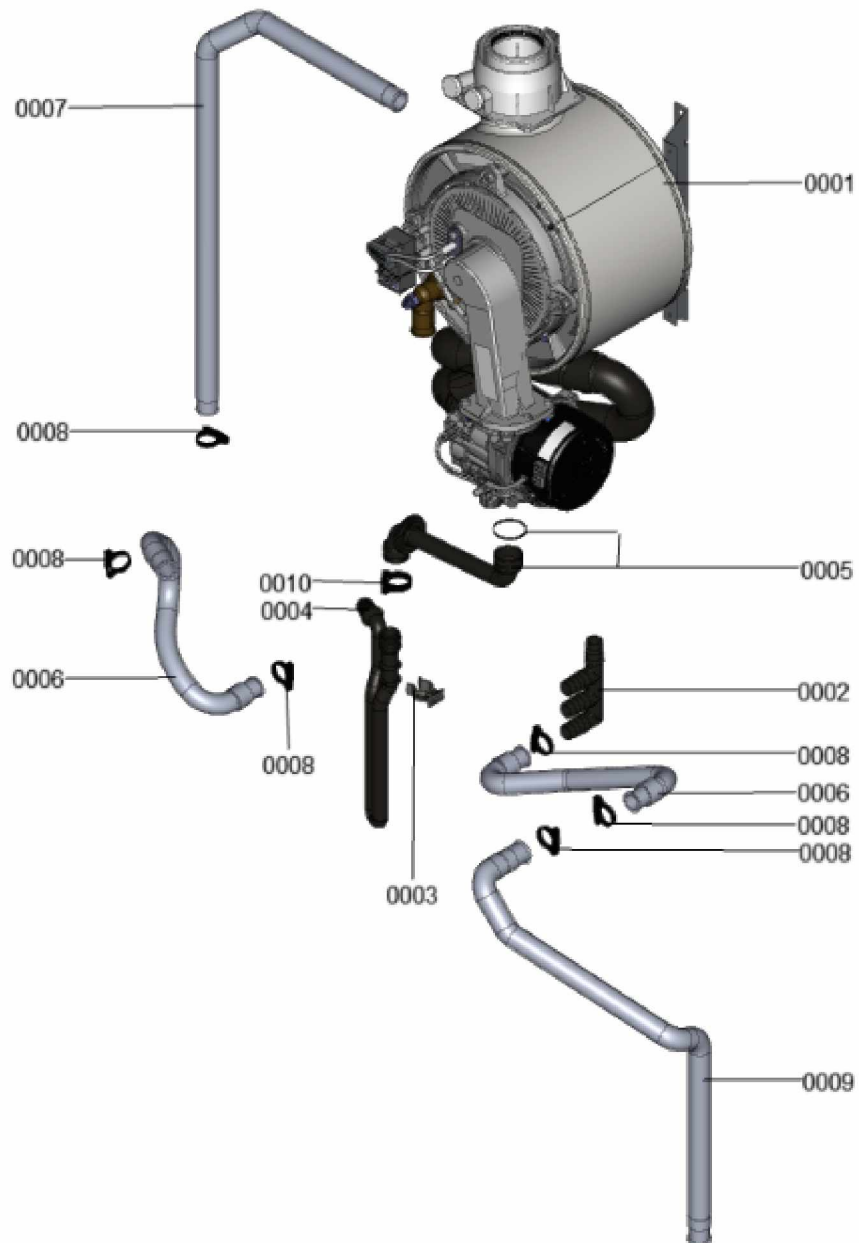

1.2. Graphique 7358198

1. Liste des pièces 7360893 Bâti

1.1. Liste des pièces

Position	N° produit.	Désignation	GrpMat	Quantité	Prix catalogue / pc.
0001	7832669	Pied de calage M12 x 19 capuchon D=64	755	1	23.00 EUR
0002	7858868	Jaquette DCF	754	1	147.00 EUR
0003	7858870	Tôle latérale gauche DCF160	754	1	252.00 EUR
0004	7858871	Tôle latérale droite DCF160	754	1	252.00 EUR
0005	7858829	Plaque Façade DCX60	754	1	54.00 EUR
0006	7858860	Cache inférieur DCF	754	1	210.00 EUR
0007	7832280	Tôle supérieure	754	1	70.00 EUR
0008	7858874	Protection d'accès	754	1	40.00 EUR
0009	7820121	Pochette rivets	752	1	10.60 EUR
0010	7858875	Couvercle supérieur DCF160	754	1	97.00 EUR
0011	7858876	Patte fixation (2 pièces)	754	1	13.20 EUR
0012	7858877	Verrouillage capot à gauche/droite	754	1	21.00 EUR
0013	7859365	Fermeture capot avant	754	1	34.00 EUR
0014	7868909	Clips (2 pcs)	754	1	5.90 EUR

1.2. Graphique 7911358

1. Liste des pièces 7358193 Panneau

1.1. Liste des pièces

Position	N° produit.	Désignation	GrpMat	Quantité	Prix catalogue / pc.
0001	7867107	Coude retour HR	754	1	34.00 EUR
0002	7867109	Échangeur de chaleur	737	1	501.00 EUR
0003	7867110	Bloc isolant (fcdc)	754	1	42.00 EUR
0004	7867216	Sonde de fumée GCM32 CHE	754	1	28.00 EUR
0005	7867217	Manchette de raccordement	754	1	45.00 EUR
0006	7826471	Joint sortie de fumée D= 60	754	1	8.40 EUR
0007	7833789	Vis à tête plate 3,9x9,5 (5 pièces)	754	1	14.00 EUR
0008	7822742	Bouchons (2x) pour manchette de rdt	754	1	13.40 EUR
0009	7828645	Joint étanchéité buse de fumée (1 pièce)	754	1	10.80 EUR
0010	7867132	Ensemble de joints raccord coude (2+2)	754	1	17.40 EUR
0011	7867108	Coude départ HV	754	1	34.00 EUR
0012	7867218	Sonde de température eSTB Duplex-GCM32	754	1	35.00 EUR
0013	7358254	Brûleur	T6999	1	Sur demande
0014	7844858	Vis de porte (4pcs)	754	1	12.10 EUR
0015	7867219	Joint brûleur GCM32 CHE	754	1	28.00 EUR
0016	7826215	Joints toriques 17,86x2,62 (5 pièces)	754	1	9.40 EUR
0017	7867131	Support fixation corps de chauffe	754	1	32.00 EUR