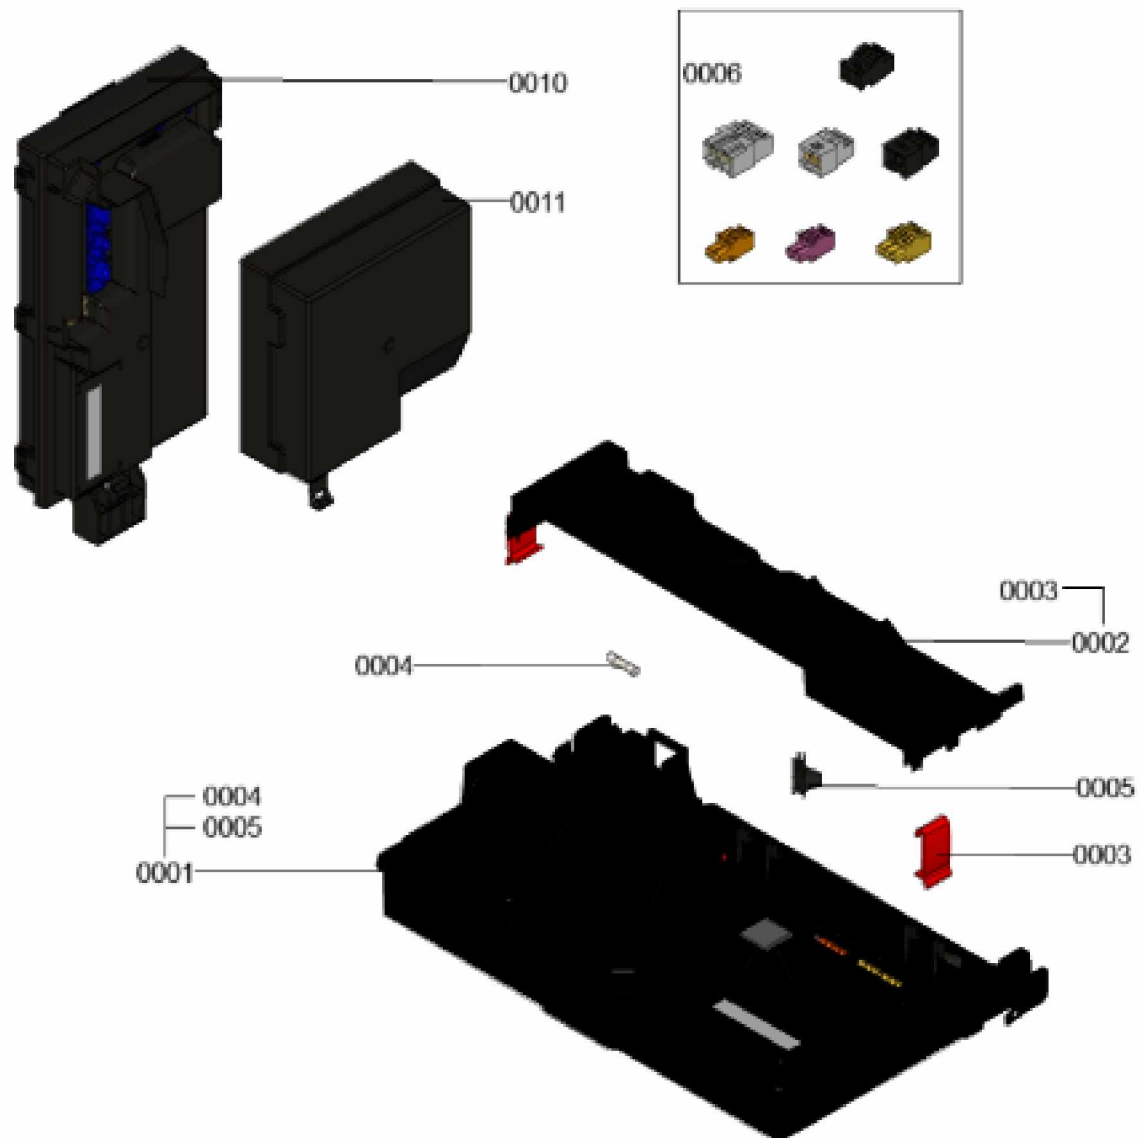

1.2. Graphique 7360640

1. Liste des pièces 7911094 Régulation

1.1. Liste des pièces

Position	N° produit.	Désignation	GrpMat	Quantité	Prix catalogue / pc.
0001	7890357	Unité de gestion de la chaleur HMU-A	754	1	246.00 EUR
0002	7858537	Cache-câbles avec fermeture à déclic	754	1	27.00 EUR
0003	7844807	Loquet paroi arrière (4 pièces)	754	1	13.20 EUR
0004	7404365	Fusible T 6,3A/250V (10 pièces)	754	1	7.00 EUR
0005	7841482	Inserts de câble (10 pièces)	752	1	21.00 EUR
0006	7866718	Fiches 40, 156, 96, 1, 91, 20, 74	754	1	22.00 EUR
0010	7890356	Unité de commande du brûleur BCU	754	1	246.00 EUR
0011	7868471	Couvercle de raccordement	754	1	21.00 EUR

1.2. Graphique 7911094

1. Liste des pièces 7911114 Régulation

1.1. Liste des pièces

Position	N° produit.	Désignation	GrpMat	Quantité	Prix catalogue / pc.
0001	7969006	Régulation	T6999	1	Sur demande
0002	7911302	Régulation	T6999	1	Sur demande
0003	7911094	Régulation	T6999	1	Sur demande
0004	7858810	Charnière 1x	754	1	13.20 EUR
0005	7859522	Connecteur mâle à 6 broches	754	1	22.00 EUR
0006	7859526	Faisceau de câbles 230V	754	1	49.00 EUR
0007	7859525	interrupteur M/A avec câble	754	1	54.00 EUR
0008	7858532	Câble de connexion HMU-HMI	754	1	26.00 EUR
0009	7859559	Inclusion du règlement	754	1	49.00 EUR
0010	7875993	Faisceau de câbles basse tension RW seg2	754	1	50.00 EUR
0011	7875585	Faisceau câble ATS Bus KM RW	754	1	23.00 EUR
0012	7831422	Vis PT 50 x 12 (5 p.)	754	1	14.00 EUR
0013	7837053	Sonde de temp. extérieure NTC 10 kΩ	630	1	145.00 EUR
0014	7859537	Borne à fiche à 6 broches	754	1	28.00 EUR
0015	7867379	Douille de câble double (5 pièces)	754	1	18.10 EUR