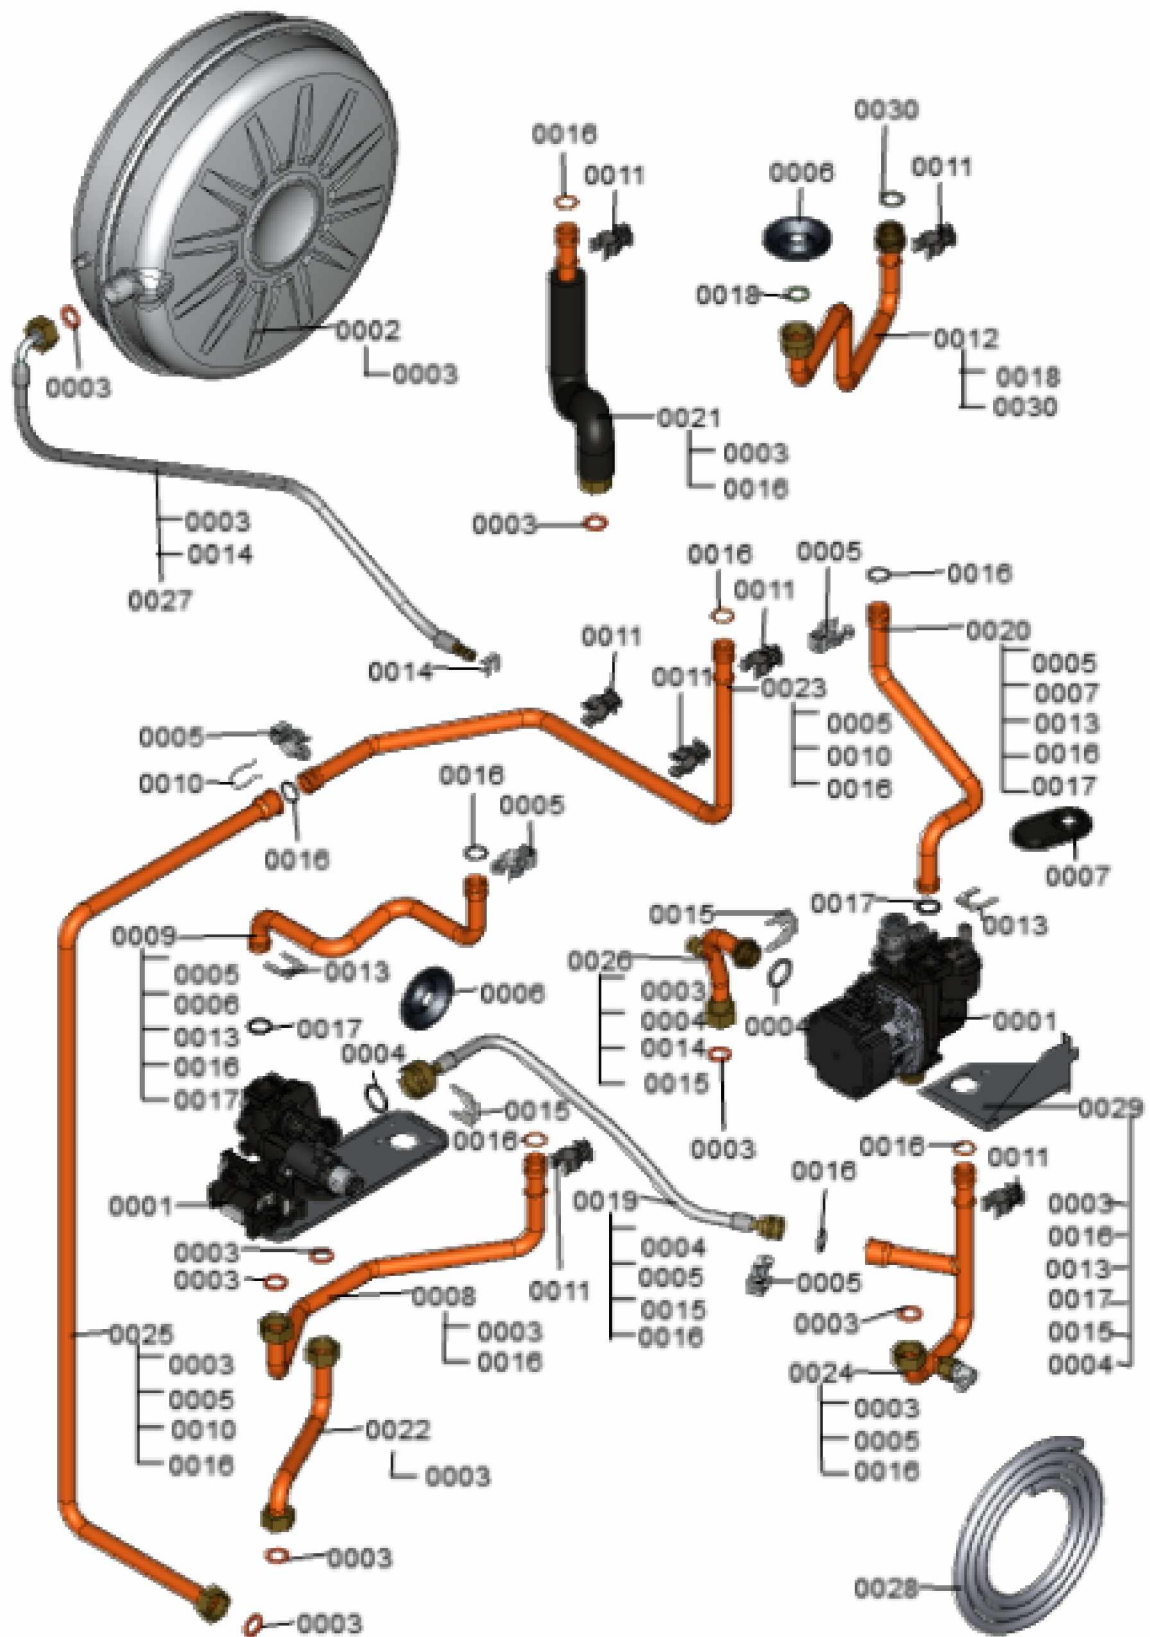

1.2. Graphique 7911244