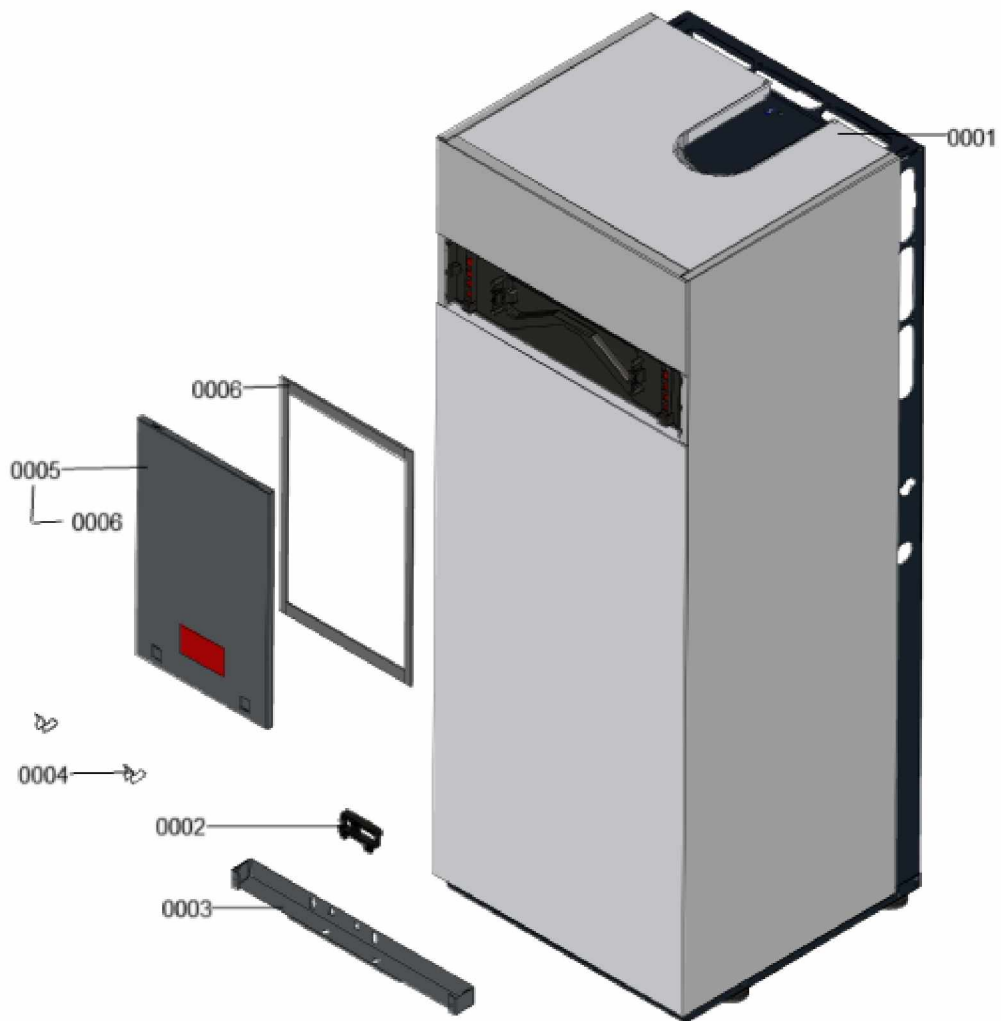

1. Liste des pièces 7358198 Pièces en tôle

1.1. Liste des pièces

Position	N° produit.	Désignation	GrpMat	Quantité	Prix catalogue / pc.
0001	7360893	Bâti	T6999	1	Sur demande
0002	7844840	Passe-câbles console	754	1	19.50 EUR
0003	7859487	Support de montage Mémoire compacte	754	1	55.00 EUR
0004	7825522	Jeu de fermetures à ressort (4 pièces)	754	1	11.40 EUR
0005	7859477	Tôle avant avec matelas d'étanchéité	754	1	120.00 EUR
0006	7859480	Profil d'étanchéité	754	1	14.00 EUR

1.2. Graphique 7358198

1. Liste des pièces 7360893 Bâti

1.1. Liste des pièces

Position	N° produit.	Désignation	GrpMat	Quantité	Prix catalogue / pc.
0001	7832669	Pied de calage M12 x 19 capuchon D=64	755	1	23.00 EUR
0002	7858868	Jaquette DCF	754	1	147.00 EUR
0003	7858870	Tôle latérale gauche DCF160	754	1	252.00 EUR
0004	7858871	Tôle latérale droite DCF160	754	1	252.00 EUR
0005	7858829	Plaque Façade DCX60	754	1	54.00 EUR
0006	7858860	Cache inférieur DCF	754	1	210.00 EUR
0007	7832280	Tôle supérieure	754	1	70.00 EUR
0008	7858874	Protection d'accès	754	1	40.00 EUR
0009	7820121	Pochette rivets	752	1	10.60 EUR
0010	7858875	Couvercle supérieur DCF160	754	1	97.00 EUR
0011	7858876	Patte fixation (2 pièces)	754	1	13.20 EUR
0012	7858877	Verrouillage capot à gauche/droite	754	1	21.00 EUR
0013	7859365	Fermeture capot avant	754	1	34.00 EUR
0014	7868909	Clips (2 pcs)	754	1	5.90 EUR