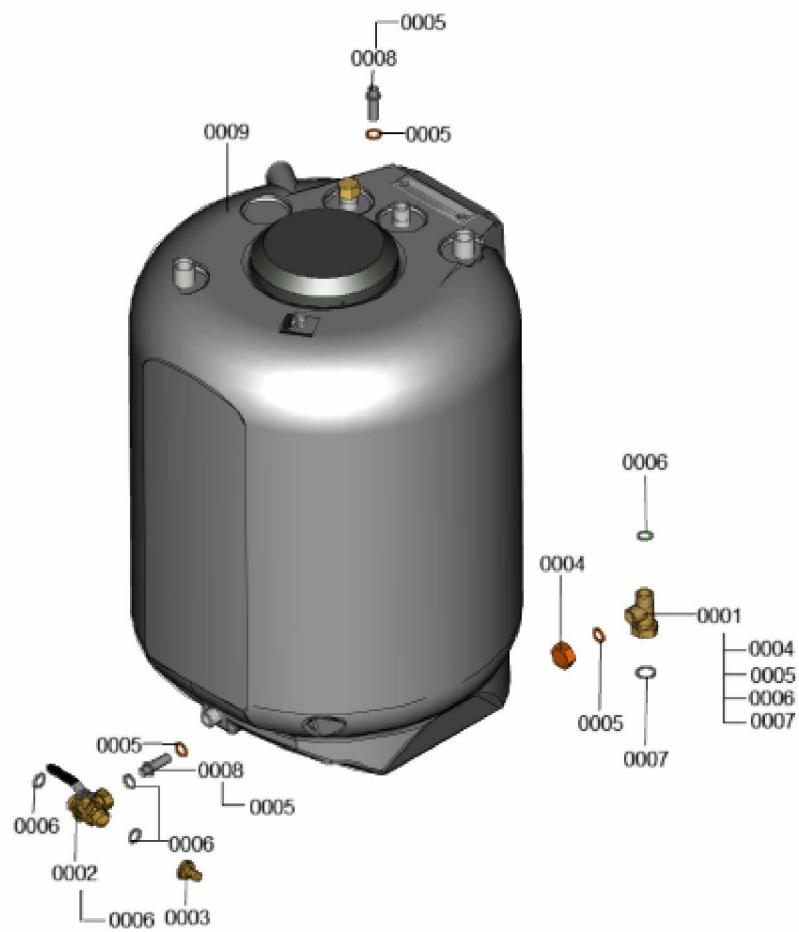

1.2. Graphique 7115767

1. Liste des pièces 7360640 Ballon

1.1. Liste des pièces

Position	N° produit.	Désignation	GrpMat	Quantité	Prix catalogue / pc.
0001	7831629	Vanne d'isolation	754	1	23.00 EUR
0002	7832671	Vanne coudée G3/4 AG - G3/4 SW30	754	1	70.00 EUR
0003	7843128	Manchon flexible avec écrou G $\frac{3}{4}$	754	1	14.00 EUR
0004	7831300	Capuchon G 3/4" SW30	754	1	30.00 EUR
0005	7831673	Joint A 16 x 24 x 2 (5 pièces)	754	1	8.20 EUR
0006	7826217	Joints toriques 17 x 24 x 2 (5 pièces)	754	1	8.20 EUR
0007	7828003	Joints 23 x 30 x 2mm (5 pièces)	754	1	8.20 EUR
0008	7835727	Fourreau	754	1	14.00 EUR
0009	7115767	Ballon	T6999	1	Sur demande

1.2. Graphique 7360640

1. Liste des pièces 7911094 Régulation

1.1. Liste des pièces

Position	N° produit.	Désignation	GrpMat	Quantité	Prix catalogue / pc.
0001	7890357	Unité de gestion de la chaleur HMU-A	754	1	246.00 EUR
0002	7858537	Cache-câbles avec fermeture à déclic	754	1	27.00 EUR
0003	7844807	Loquet paroi arrière (4 pièces)	754	1	13.20 EUR
0004	7404365	Fusible T 6,3A/250V (10 pièces)	754	1	7.00 EUR
0005	7841482	Inserts de câble (10 pièces)	752	1	21.00 EUR
0006	7866718	Fiches 40, 156, 96, 1, 91, 20, 74	754	1	22.00 EUR
0010	7890356	Unité de commande du brûleur BCU	754	1	246.00 EUR
0011	7868471	Couvercle de raccordement	754	1	21.00 EUR