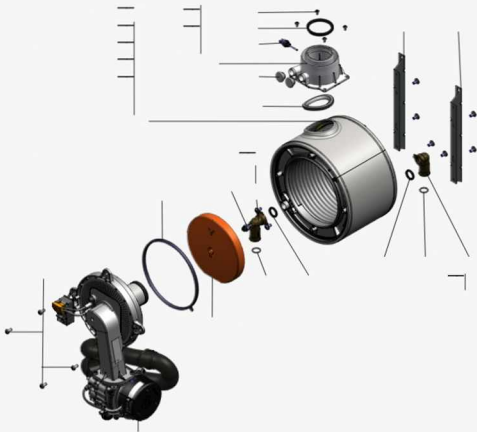

1.2. Graphique 7360893

1. Liste des pièces 7911358 Générateur de chaleur

1.1. Liste des pièces

Position	N° produit.	Désignation	GrpMat	Quantité	Prix catalogue / pc.
0001	7358193	Panneau	T6999	1	Sur demande
0002	7826932	Récupérateur de condensats	754	1	8.10 EUR
0003	7859366	Collier de serrage D=18 avec vis	754	1	11.30 EUR
0004	7865786	Siphon	754	1	30.00 EUR
0005	7859481	Tuyau de condensat avec buse	754	1	28.00 EUR
0006	7828528	Tube de condensats	754	1	10.90 EUR
0007	7818021	Tube des condensats	754	1	13.70 EUR
0008	7874179	Collier de serrage	754	1	10.30 EUR
0009	7839794	Tuyau des condensats	754	1	18.10 EUR
0010	7868958	Collier de serrage	754	1	10.30 EUR

1.2. Graphique 7911358

1. Liste des pièces 7358193 Panneau

1.1. Liste des pièces

Position	N° produit.	Désignation	GrpMat	Quantité	Prix catalogue / pc.
0001	7867107	Coude retour HR	754	1	34.00 EUR
0002	7867109	Échangeur de chaleur	737	1	501.00 EUR
0003	7867110	Bloc isolant (fcdc)	754	1	42.00 EUR
0004	7867216	Sonde de fumée GCM32 CHE	754	1	28.00 EUR
0005	7867217	Manchette de raccordement	754	1	45.00 EUR
0006	7826471	Joint sortie de fumée D= 60	754	1	8.40 EUR
0007	7833789	Vis à tête plate 3,9x9,5 (5 pièces)	754	1	14.00 EUR
0008	7822742	Bouchons (2x) pour manchette de rdt	754	1	13.40 EUR
0009	7828645	Joint étanchéité buse de fumée (1 pièce)	754	1	10.80 EUR
0010	7867132	Ensemble de joints raccord coude (2+2)	754	1	17.40 EUR
0011	7867108	Coude départ HV	754	1	34.00 EUR
0012	7867218	Sonde de température eSTB Duplex-GCM32	754	1	35.00 EUR
0013	7358254	Brûleur	T6999	1	Sur demande
0014	7844858	Vis de porte (4pcs)	754	1	12.10 EUR
0015	7867219	Joint brûleur GCM32 CHE	754	1	28.00 EUR
0016	7826215	Joints toriques 17,86x2,62 (5 pièces)	754	1	9.40 EUR
0017	7867131	Support fixation corps de chauffe	754	1	32.00 EUR